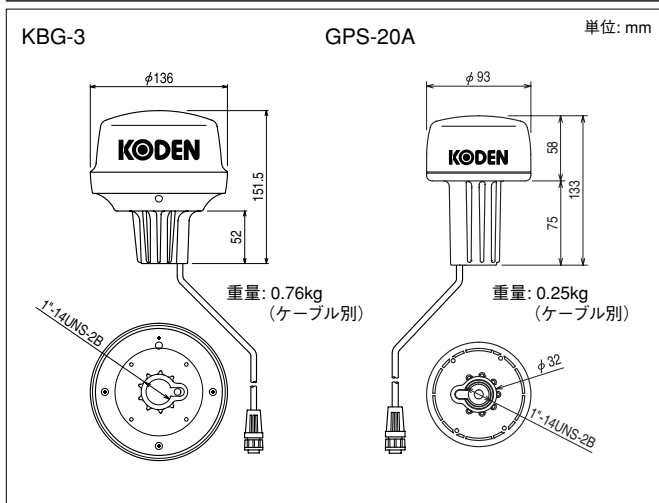

外観寸法図

※製品の仕様や外観は予告なく変更することがあります。

KODEN 株式会社光電製作所

本社 〒409-0112 山梨県上野原市上野原5278 Tel: 0554-20-5860 Fax: 0554-20-5875
国内営業部/関東営業所 〒146-0095 東京都大田区多摩川2-13-24 Tel: 03-3756-6508 Fax: 03-3756-6831
北海道営業所 〒047-0152 北海道小樽市新光5-29-15 Tel: 0134-54-0303 Fax: 0134-54-0303
関西営業所 〒674-0083 兵庫県明石市魚住町住吉1-5-9 Tel: 078-946-1466 Fax: 078-946-1469
高知営業所 〒780-0812 高知県高知市若松町6-6 Tel: 088-884-4277 Fax: 088-884-4371
九州営業所 〒814-0174 福岡県福岡市早良区田隈2-5-18 Tel: 092-865-4131 Fax: 092-865-4131

www.koden-electronics.co.jp

安全に関する
ご注意

ご使用前に取扱説明書をよくお読みのうえ
正しく安全にお使いください。

お問い合わせ・ご用命は下記へどうぞ