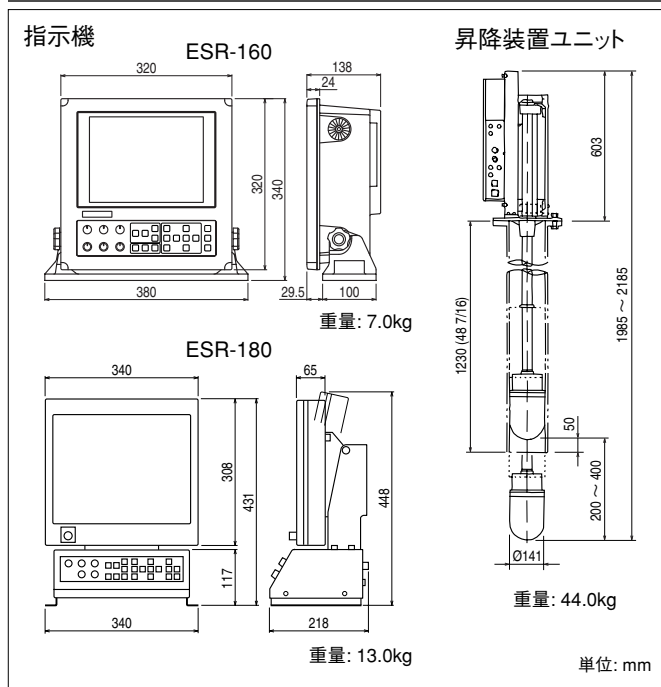

●サイドスキャン表示

自船の左右方向を、最大95°の範囲で探索します。魚群探索はもちろん、海底の形状把握にも役立ちます。

●リングマーカーと十字カーソル

目標までの距離はリングマーカーで、目標までの距離と方位は十字カーソルで、それぞれ正確に測定することができます。

●カラーパレット機能

8色の表示色は、標準4パターンの他に、魚種、漁法、ユーザーのお好みに合わせて4,096色のカラーパレットから自由に選択できます。

●その他豊富な機能

船速表示、コンパス表示、自船位置表示、パルス幅可変、色消し等、豊富な機能を満載しています。

相互接続図

主要性能

	ESR-160	ESR-180
表示器	10.4 インチカラー液晶	15 インチカラー液晶
表示色	8色(標準色調4種類のほか、4,096色の中から自由に選択可能)	
表示モード	ソナー、縦書き、サイドスキャン	
オフセンター	前、後、左、右 (有効画面中心から半径の50%移動)	
ターゲットロック	水平方向、水平+垂直方向探査	
距離単位	メートル、ヒコ	
レンジ (m)	20、30、40、50、60、70、80、90、100、120、140、160、180、200、240、280、320、360、400、500、600、700、800、900、1,000、1,200、1,600、2,000から8種選択	
	(ヒコ) 12、20、30、40、50、60、80、100、120、160、200、240、280、320、360、400、500、600、700、800、1,000、1,200、1,600から8種選択	
旋回範囲	ソナーモード	5°ステップ: 5°、25°、45°、85°、125°、165°、205°、360° 10°ステップ: 10°、30°、50°、90°、130°、170°、210°、360° (探索方位は5°ステップ毎に選択可能)
	サイドスキャンモード	3°ステップ: 3°、27°、45°、63°、93°、117°、147°、177° 5°ステップ: 5°、25°、45°、65°、95°、115°、145°、175°
聴音出力	800Hz、6W/4Ω	
入力信号	NMEA 0183 (オプション)	
その他の機能	TVG選択、送信パルス幅可変、色消去、データ表示、送信出力低減、コンパス表示、干渉除去、船首補正	
周波数	180kHz または 80kHz	
俯仰角	+5°~ -90° (1°ステップ可変可能)	
送信出力	1.5kW	
送受波器突出量	200~400mm	
電源	指示機	10.8~31.2VDC (24V時30W) 20~30VDC (24V時38W)
	昇降装置	10.5~30VDC (24V時110W)

構成目録

標準構成	指示機	1
	スキャナーユニット	1式
	DC電源ケーブル、接続ケーブル	1式
	工事材料、付属品、予備品	1式
オプション	リモートコントローラー、塩ビ製格納タンク、FRP製格納タンク、FRPタンク用保持翼、防水パッキング、外部スピーカー、電源整流器、NMEA入力ケーブル、NMEA出力ケーブル	

外観寸法図

※製品の仕様や外観は予告なく変更することがあります。

KODEN 株式会社光電製作所