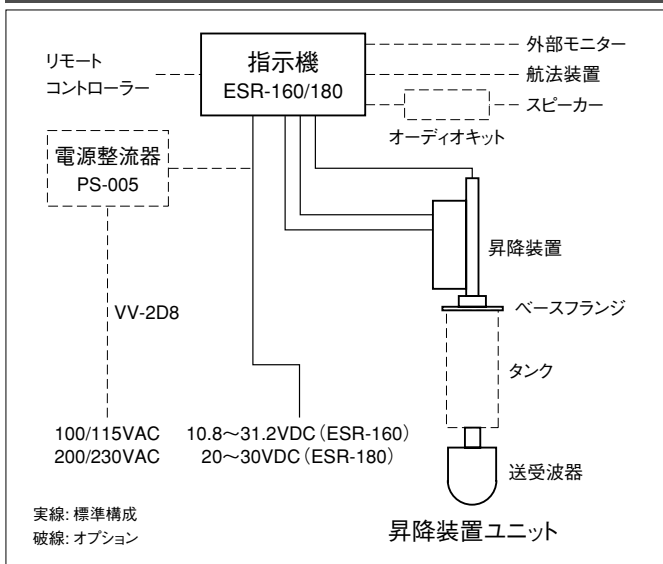

●サイドスキャン表示

自船の左右方向を、最大95°の範囲で探索します。魚群探索はもちろん、海底の形状把握にも役立ちます。

●リングマーカーと十字カーソル

目標までの距離はリングマーカーで、目標までの距離と方位は十字カーソルで、それぞれ正確に測定することができます。

●カラーパレット機能

8色の表示色は、標準4パターンの他に、魚種、漁法、ユーザーのお好みに合わせて4,096色のカラーパレットから自由に選択できます。

●オフセンター機能

オフセンター位置は、4つの方向に移動できます(前、後、左、右をメニューモードで選択)。漁法に合わせて画面を最大限に利用できます。

●リモートコントローラー(リモコン)操作

離れた場所から操作できるリモコン(オプション)を用意しました。距離範囲、旋回方位、俯仰角、ターゲットロック、オフセンターの操作ができます。

●水温センサー組込み

送受波器ユニットに組み込まれた水温センサーにより、表層水温を常時表示します。潮目の判断等に便利です。

●その他豊富な機能

船速表示、コンパス表示、自船位置表示、パルス幅可変、色消し等、豊富な機能を満載しています。

相互接続図

主要性能

	ESR-160	ESR-180
表示器	10.4 インチカラー液晶	15 インチカラー液晶
表示色	8色(標準色調4種類のほか、4,096色の中から自由に選択可能)	
表示モード	ソナー、縦書き、サイドスキャン	
オフセンター	前、後、左、右 (有効画面中心から半径の50%移動)	
ターゲットロック	水平方向、水平+垂直方向探査	
距離単位	メートル、ヒコ	
レンジ (m)	20、30、40、50、60、70、80、90、100、120、140、160、180、200、240、280、320、360、400、500、600、700、800、900、1,000、1,200、1,600、2,000から8種選択	
	(ヒコ) 12、20、30、40、50、60、80、100、120、160、200、240、280、320、360、400、500、600、700、800、1,000、1,200、1,600から8種選択	
旋回範囲	ソナーモード	5°ステップ: 5°、25°、45°、85°、125°、165°、205°、360° 10°ステップ: 10°、30°、50°、90°、130°、170°、210°、360° (探索方位は5°ステップ毎に選択可能)
	サイドスキャンモード	3°ステップ: 3°、27°、45°、63°、93°、117°、147°、177° 5°ステップ: 5°、25°、45°、65°、95°、115°、145°、175°
聴音出力	800Hz、6W/4Ω	
入力信号	NMEA 0183 (オプション)	
その他の機能	TVG選択、送信パルス幅可変、色消去、データ表示、送信出力低減、コンパス表示、干渉除去、船首補正	
周波数	180kHz または 80kHz	
俯仰角	+5°~ -90° (1°ステップ可変可能)	
送信出力	1.5kW	
送受波器突出量	200~400mm	
電源	指示機	10.8~31.2VDC (24V時30W) 20~30VDC (24V時38W)
	昇降装置	10.5~30VDC (24V時110W)

構成目録

標準構成	指示機	1
	スキャナーユニット	1式
	DC電源ケーブル、接続ケーブル	1式
	工事材料、付属品、予備品	1式
オプション	リモートコントローラー、塩ビ製格納タンク、FRP製格納タンク、FRPタンク用保持翼、防水パッキング、外部スピーカー、電源整流器、NMEA入力ケーブル、NMEA出力ケーブル	

外観寸法図

※製品の仕様や外観は予告なく変更することがあります。

KODEN 株式会社光電製作所