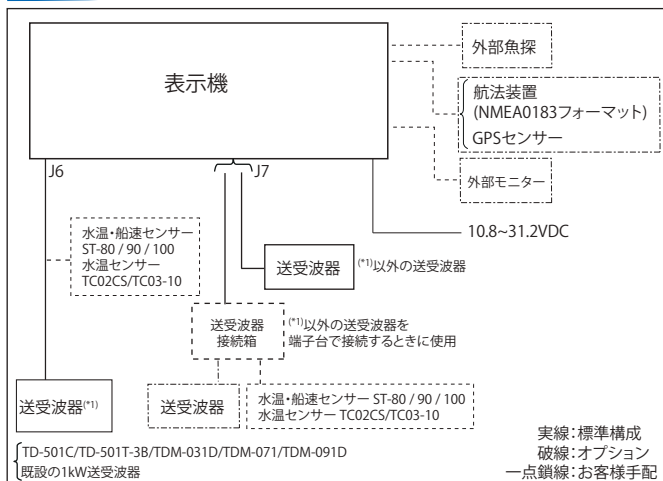

主要性能

型式	CVS-1420
送信方式	単一又は交互
表示器サイズ及びタイプ	10.4 インチカラー液晶
画素数	640×480ドット (VGA)
レンジ	2.5～2000 (m)、2.5～1100 (ヒコ) (任意に8個設定可能)
拡大レンジ	2.5～200 (m)、2.5～150 (ヒコ)
測深単位	m、ヒコ、ft、fm
シフト量	1m、10m、1/8、1/4
表示モード	高周波、低周波、2周波、拡大映像 (海底固定拡大、海底底質拡大、海底部分拡大、部分拡大、海底追尾拡大)、Nav画面、左右分割、上下分割、潮汐グラフ Aスコープは上記全てのモードに追加可能
表示色	64色、16色、8色、モノクロ
背景色	青、紺、黒、白、夜間色、その他5色
警報	海底、魚群、水温*、船速**、到着**、コースずれ**
映像送り速度	9速+停止
その他機能	干渉除去、色消し、VRM、雑音抑圧、ホワイトライン、吃水補正、水温補正、船速補正、画像記憶 (10面)、ホーミング機能、イベント記憶、簡易プロッター、パネル照明、送信出力低減、外部同期、探知範囲表示、魚体情報、フィッシュマーク表示、ボトムハードネス表示
オート機能	レンジ、シフト、TVG、送信出力、ホワイトライン
言語	中国語 (繁体、簡体)、英語、フランス語、ギリシャ語、イタリア語、日本語、韓国語、スペイン語、タイ語、他
入力データ及びセンテンス	NMEA0183 Ver.1.5 / 2.0 / 3.0 GGA、GLL、HDT、MTW、MWV、RMC、VHW、VTG、ZDA
出力データ及びセンテンス	NMEA0183 Ver.2.0 / 3.0 (DBTのみVer.1.5) DBT、DPT、GGA、GLL、HDT、MTW、MWV、RMC、TLL、VHW、VTG、ZDA、Olex、Nobeltec、PKODS、4
NMEA出力ポート数	1 (入力 / 出力)
電圧範囲	10.8～31.2VDC
消費電力	50W以下 (24VDC)

環境条件

使用温度範囲	-15℃～+55℃
防水性能	IPX5

* 水温センサーを接続するか、または外部水温データを入力

** GPSセンサーを接続

相互連絡図

構成目録

標準構成	表示機 (取付架台、ハードカバー付き)	1
	送受波器	1
	DC電源ケーブル	1
	送受波器用ケーブル	1
	予備品 / 工事材料	1
	取扱説明書、操作早見表	1
オプション	水温センサー・船速センサー、AC電源ケーブル、外部機器接続用ケーブル、接続箱、電源整流器	