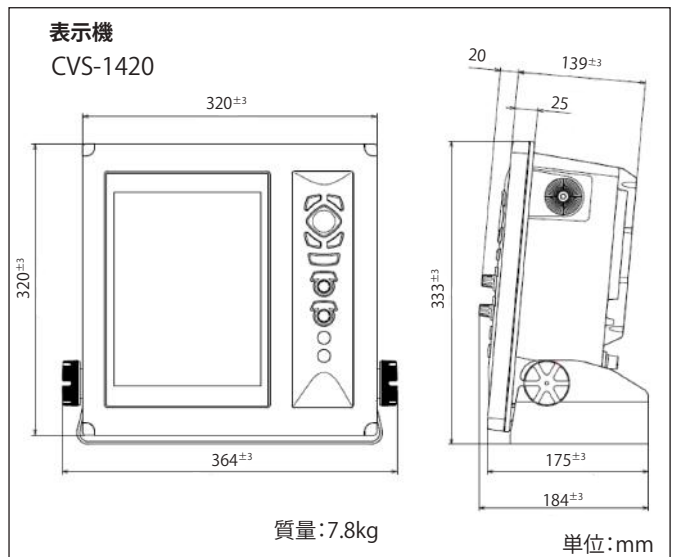

外観寸法図・質量

※製品の仕様や外観は予告なく変更することがあります。

KODEN 株式会社光電製作所

営業2部/関東営業所 〒146-0095 東京都大田区多摩川12-13-24 Tel:03-3756-6508 Fax:03-3756-6831
北海道営業所 〒001-0032 北海道札幌市北区北32西4-1-14 Tel:011-792-0323 Fax:011-792-0323
関西営業所 〒674-0083 兵庫県明石市魚住町住吉1-5-9 Tel:078-946-1466 Fax:078-946-1469
九州営業所 〒819-1107 福岡県糸島市波多江駅北3-8-1-105号 Tel:092-332-8647 Fax:092-332-8649
上野原営業所 〒409-0112 山梨県上野原市上野原5278 Tel:0554-20-5860 Fax:0554-20-5875

www.koden-electronics.co.jp

! 安全に関する
ご注意

ご使用前に取扱説明書をよくお読みのうえ
正しく安全にお使いください。

お問い合わせ・ご用命は下記へどうぞ