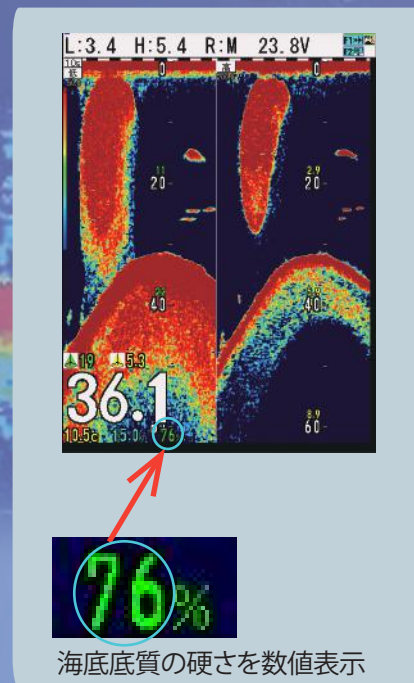

10.4インチ液晶
カラー魚群探知機

KODEN

CVS-1420

(((Broadband)))

(((DIGITAL)))

送信出力1~3 kW

固定周波数 & ブロードバンド対応!

様々な送受波器が選択可能

主要性能

型式	CVS-1420
送信方式	単一又は交互
表示器サイズ及びタイプ	10.4 インチカラー液晶
画素数	640×480ドット (VGA)
レンジ	2.5～2000 (m)、2.5～1100 (ヒコ) (任意に8個設定可能)
拡大レンジ	2.5～200 (m)、2.5～150 (ヒコ)
測深単位	m、ヒコ、ft、fm
シフト量	1m、10m、1/8、1/4
表示モード	高周波、低周波、2周波、拡大映像 (海底固定拡大、海底底質拡大、海底部分拡大、部分拡大、海底追尾拡大)、Nav画面、左右分割、上下分割、潮汐グラフ Aスコープは上記全てのモードに追加可能
表示色	64色、16色、8色、モノクロ
背景色	青、紺、黒、白、夜間色、その他5色
警報	海底、魚群、水温*、船速**、到着**、コースずれ**
映像送り速度	9速+停止
その他機能	干渉除去、色消し、VRM、雑音抑圧、ホワイトライン、吃水補正、水温補正、船速補正、画像記憶 (10面)、ホーミング機能、イベント記憶、簡易プロッター、パネル照明、送信出力低減、外部同期、探知範囲表示、魚体情報、フィッシュマーク表示、ボトムハードネス表示
オート機能	レンジ、シフト、TVG、送信出力、ホワイトライン
言語	中国語 (繁体、簡体)、英語、フランス語、ギリシャ語、イタリア語、日本語、韓国語、スペイン語、タイ語、他
入力データ及びセンテンス	NMEA0183 Ver.1.5 / 2.0 / 3.0 GGA、GLL、HDT、MTW、MWV、RMC、VHW、VTG、ZDA
出力データ及びセンテンス	NMEA0183 Ver.2.0 / 3.0 (DBTのみVer.1.5) DBT、DPT、GGA、GLL、HDT、MTW、MWV、RMC、TLL、VHW、VTG、ZDA、Olex、Nobeltec、PKODS、4
NMEA出力ポート数	1 (入力 / 出力)
電圧範囲	10.8～31.2VDC
消費電力	50W以下 (24VDC)

環境条件

使用温度範囲	-15℃～+55℃
防水性能	IPX5

* 水温センサーを接続するか、または外部水温データを入力

** GPSセンサーを接続

相互連絡図

構成目録

標準構成	表示機 (取付架台、ハードカバー付き)	1
	送受波器	1
	DC電源ケーブル	1
	送受波器用ケーブル	1
	予備品 / 工事材料	1
	取扱説明書、操作早見表	1
オプション	水温センサー・船速センサー、AC電源ケーブル、外部機器接続用ケーブル、接続箱、電源整流器	