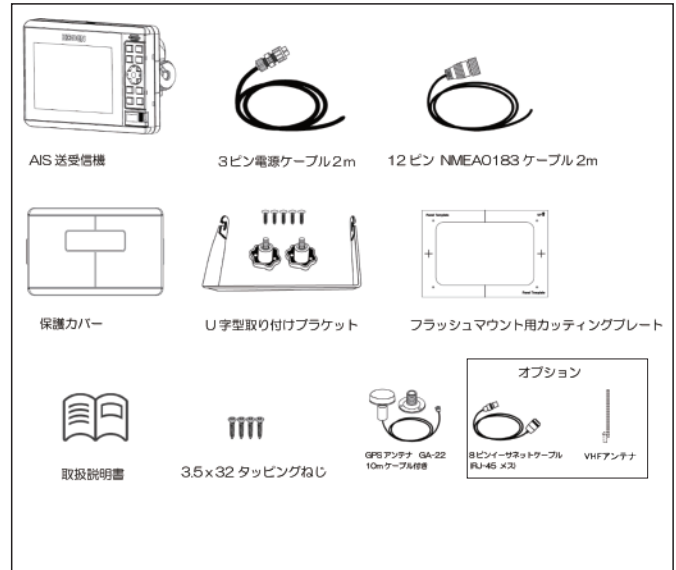

主要性能

型式名	KAT-230
送受信周波数	161.500MHz ~ 162.025MHz
変調方式	GMSK
帯域幅	25KHz
AIS 送信回路数	1
AIS 受信回路数	2(1 回路は AIS と DSC 併用)
DSC 受信回路数	1(AIS と併用)
AIS チャンネル 1	CH 87B (161.975MHz)
AIS チャンネル 2	CH 88B (162.025MHz)
送信出力	CSTDMA: 2W
Rx 受信感度	<-107 dBm @ 20% PER
Rx メッセージフォーマット	AIS クラス A 及び B メッセージ
GPS 受信チャンネル数	50 チャンネル
GPS 受信コード	C/A コード
電源	DC 12V / 24V
消費電力	2.7A / 1.9A

環境条件

使用温度範囲	-15° ~ +55°C
防水性能	IPX7

外部インターフェース

VHF アンテナコネクタ	SO-239(メス)
GPS アンテナコネクタ	TNC(メス)
NMEA0183 コネクタ	12pin
NMEA2000 コネクタ	5 pin 標準コネクタ LEN=1
イーサネットコネクタ	8 pin (RJ45 コネクタ接続ケーブル付) オプション
電源コネクタ	3 pin
オンオフスイッチ	電源オンオフ専用のキーパッド
マイクロ SD	マイクロ SD 用スロット ×2 (C-map 及びファームウェアアップグレード用)

相互接続図

構成目録

外観寸法図・重量

※製品の仕様や外観は予告なく変更することがあります。

KODEN 株式会社光電製作所

上野原事業所 〒409-0112 山梨県上野原市上野原5278 Tel:0554-20-5860 Fax:0554-20-5875
海上営業部/関東営業所 〒146-0095 東京都大田区多摩1112-13-24 Tel:03-3756-6508 Fax:03-3756-6831
北海道営業所 〒040-0063 北海道函館市若松町22-15-202号 Tel:0138-23-6711 Fax:0138-23-6711
関西営業所 〒674-0083 兵庫県明石市魚住町住吉1-5-9 Tel:078-946-1466 Fax:078-946-1469
高知営業所 〒781-0812 高知県高知市若松町6-6 Tel:088-884-4277 Fax:088-884-4371
九州営業所 〒819-1107 福岡県糸島市波多江駅北3-8-1-105号 Tel:092-332-8647 Fax:092-332-8649

! 安全に関する
ご注意

ご使用前に取扱説明書をよくお読みのうえ
正しく安全にお使いください。

お問い合わせ・ご用命は下記へどうぞ