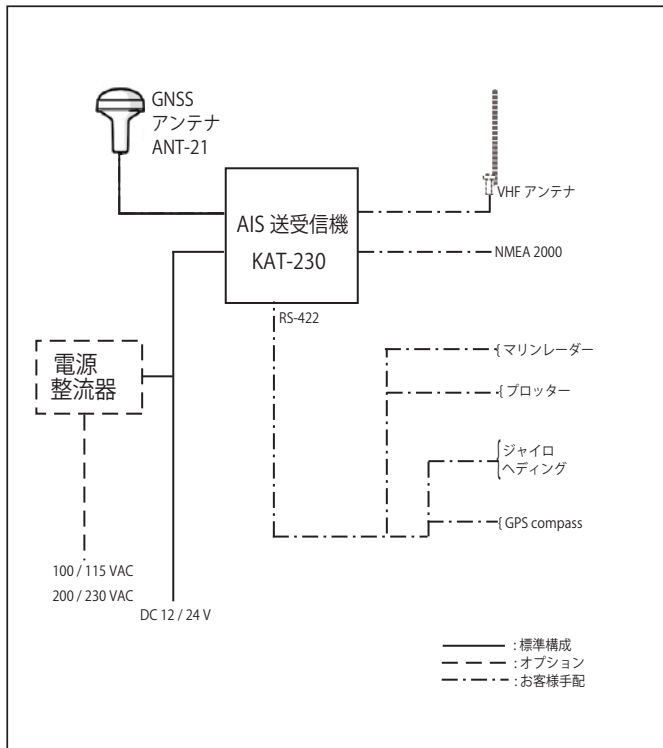

主要性能

型式名	KAT-230
送受信周波数	161.500MHz ~ 162.025MHz
変調方式	GMSK
帯域幅	25KHz
AIS 送信回路数	1
AIS 受信回路数	2(1 回路は AIS と DSC 併用)
DSC 受信回路数	1(AIS と併用)
AIS チャンネル 1	CH 87B (161.975MHz)
AIS チャンネル 2	CH 88B (162.025MHz)
送信出力	CSTDMA: 2W
Rx 受信感度	<-107 dBm @ 20% PER
Rx メッセージフォーマット	AIS クラス A 及び B メッセージ
GPS 受信チャンネル数	50 チャンネル
GPS 受信コード	C/A コード
電源	DC 12V / 24V
消費電力	2.7A / 1.9A

環境条件

使用温度範囲	-15° ~ +55°C
防水性能	IPX7

外部インターフェース

VHF アンテナコネクタ	SO-239(メス)
GPS アンテナコネクタ	TNC(メス)
NMEA0183 コネクタ	12pin
NMEA2000 コネクタ	5 pin 標準コネクタ LEN=1
イーサネットコネクタ	8 pin (RJ45 コネクタ接続ケーブル付) オプション
電源コネクタ	3 pin
オンオフスイッチ	電源オンオフ専用のキーパッド
マイクロ SD	マイクロ SD 用スロット ×2 (C-map 及びファームウェアアップグレード用)

相互接続図