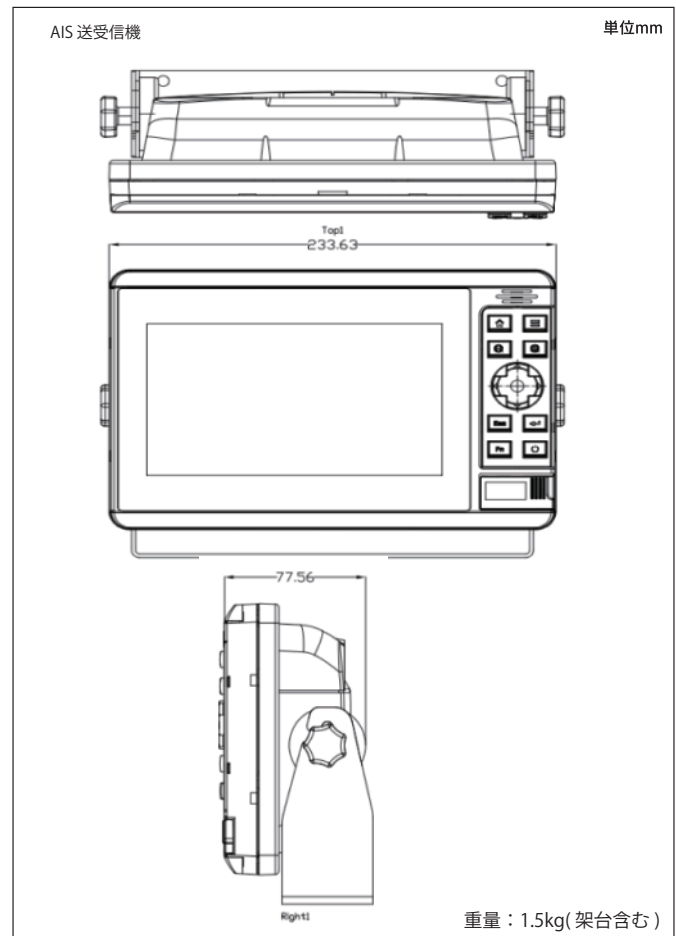

外観寸法図・重量

※製品の仕様や外観は予告なく変更することがあります。

KODEN 株式会社光電製作所

上野原事業所 〒409-0112 山梨県上野原市上野原5278 Tel:0554-20-5860 Fax:0554-20-5875
海上営業部/関東営業所 〒146-0095 東京都大田区多摩1112-13-24 Tel:03-3756-6508 Fax:03-3756-6831
北海道営業所 〒040-0063 北海道函館市若松町22-15-202号 Tel:0138-23-6711 Fax:0138-23-6711
関西営業所 〒674-0083 兵庫県明石市魚住町住吉1-5-9 Tel:078-946-1466 Fax:078-946-1469
高知営業所 〒781-0812 高知県高知市若松町6-6 Tel:088-884-4277 Fax:088-884-4371
九州営業所 〒819-1107 福岡県糸島市波多江駅北3-8-1-105号 Tel:092-332-8647 Fax:092-332-8649

! 安全に関する
ご注意

ご使用前に取扱説明書をよくお読みのうえ
正しく安全にお使いください。

お問い合わせ・ご用命は下記へどうぞ