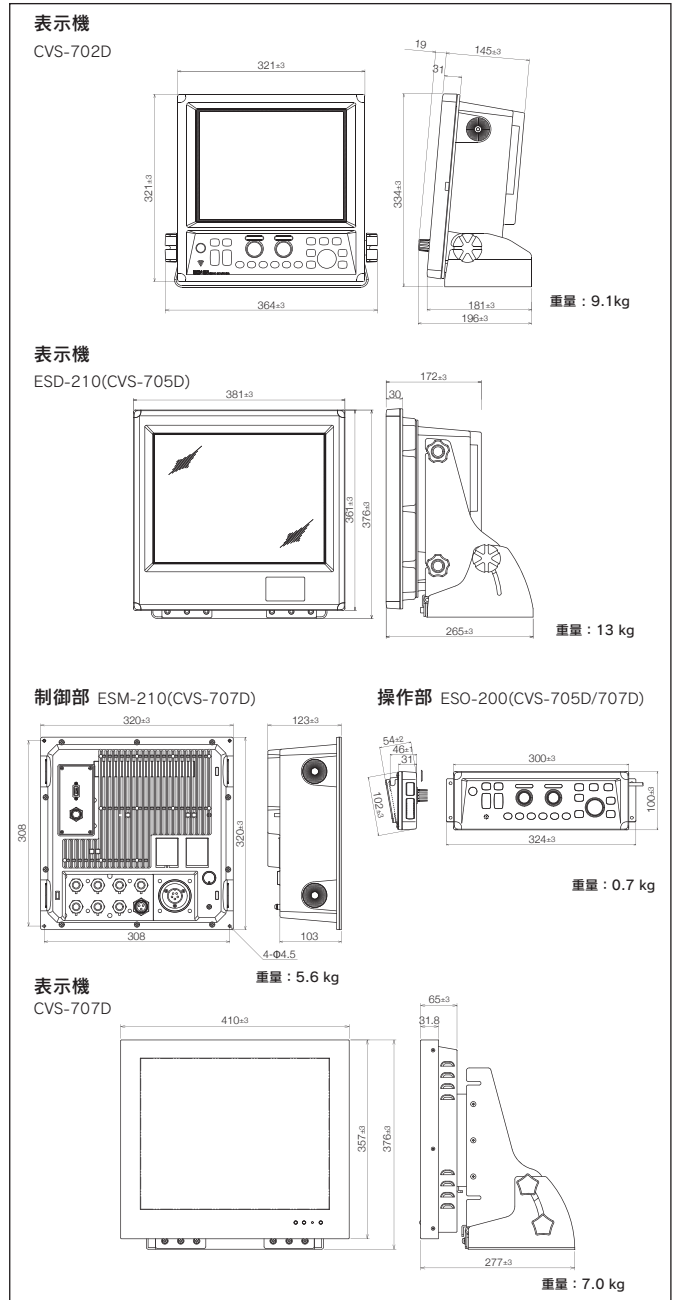

## CVS-702D/705D/707D

《DIGITAL》

高出力魚探！

CVS-702D

CVS-705D

CVS-707D

- ◎ 12.1インチ、15インチ、17インチと様々なサイズのモニターが用意されています。
- ◎ 全設定を瞬時に切替え可能。漁法切替え時の設定変更が容易にできます。
- ◎ フルデジタル処理が、低ノイズ、高分解能、および抜群の探知距離を実現しました。

## 環境条件

使用温度範囲	-15℃~+55℃		
防水性能	IPX5	IPX5 (操作部)	無保護 (制御部)

\* 送受波器内蔵の水温センサー、または外部水温機器を接続  
\*\* 速度センサーかGPSセンサーを接続  
\*\*\* GPSセンサーを接続

## 構成目録

標準構成	CVS-702D	表示機 (取付架台付)	1
	CVS-705D	制御部 (取付架台付)	1
		操作部	1
	CVS-707D	表示機 (取付架台付)	1
		制御部 (取付架台付)	1
		操作部	1
		DC電源ケーブル	1
		送受波器	2
		予備品・工事材料	1
		取扱説明書、装備説明書、操作早見表	1
オプション	送受波器接続箱、外部機器接続ケーブル、電源整流器		1

## 外観寸法図・重量

※製品の仕様や外観は予告なく変更することがあります。