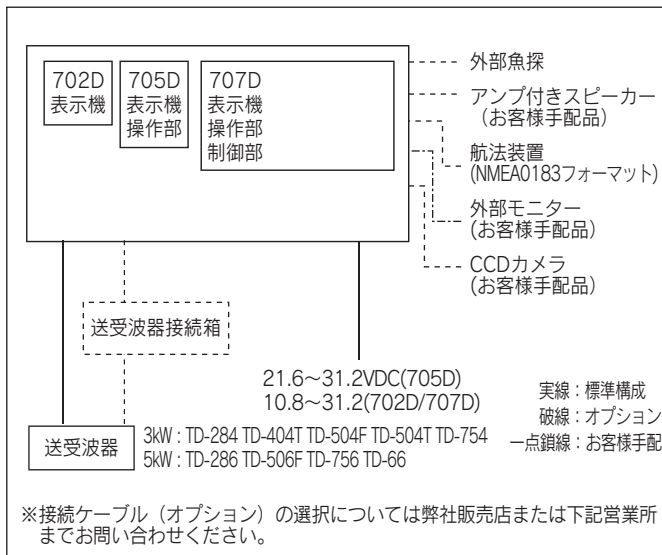

## CVS-702D/705D/707D

《DIGITAL》

高出力魚探！

CVS-702D

CVS-705D

CVS-707D

- ◎ 12.1インチ、15インチ、17インチと様々なサイズのモニターが用意されています。
- ◎ 全設定を瞬時に切替え可能。漁法切替え時の設定変更が容易にできます。
- ◎ フルデジタル処理が、低ノイズ、高分解能、および抜群の探知距離を実現しました。

## 主要性能

型式	CVS-702D	CVS-705D	CVS-707D
表示機	CVS-702D	ESD-210	-
制御部	-	-	ESM-210
操作部	-	ESO-200	
送信出力・周波数	3kW : 28、40、50、75、200kHz (200kHzは1kW) 5kW : 28、50、75、200kHz (200kHzは1kW)		
送信方式	単周波、2周波、同時送信		
表示器サイズおよびタイプ	12.1インチカラー-XGA液晶	15インチカラー-XGA液晶	17インチカラー-XGA液晶
画素数	1024 x 768 ドット (XGA)		
レンジ	1 ~ 3000 (m)、1 ~ 2000 (ヒコ) (任意に8ヶ設定可能)		
拡大レンジ	1~260 (m)、1~180 (ヒコ)		
測深単位	m、ヒコ、ft、fm、l.fm		
シフト量	1m、レンジ割合1/5、登録値 (8種)、桁入力値、レンジ対応値		
表示モード	高周波、低周波、2周波併記、拡大映像 (海底固定拡大、海底底質拡大、海底部分拡大、部分拡大、海底追尾拡大)、Nav画面、左右分割、上下分割、合成 Aスコープは上記全てのモードに追加可能		
表示色	64色、16色、8色、モノクロ		
背景色	青、紺、濃紺、黒、白、夜間色、その他 4色		
警報	海底、魚群、水温*、船速**、到着***、コースずれ***		
映像送り速度	12速+停止		
その他機能	干渉除去、色消し、VRM、雑音抑圧、ホワイトライン、吃水補正、水温補正、船速補正、画像記憶 (500面)、ソナートーン、ホームギング機能、イベント記憶、簡易プロッター、パネル照明、送信出力低減、外部トリガー、探知範囲表示、CMキー、水温グラフ表示、画面個別レンジ、画面個別シフト		
オート機能	レンジ、シフト、TVG、送信出力、ホワイトライン		
言語	中国語1、中国語2、英語、フランス語、ギリシャ語、イタリア語、日本語、韓国語、スペイン語、タイ語		
入カデータ及びセンテンス	NMEA0183 Ver.1.5/2.0/3.0 GGA、GLL、HDT、MTW、MWV、MWD、RMC、VHW、VTG、ZDA		
出カデータ及びセンテンス	NMEA0183 Ver2.0 (DBTのみVer.1.5) DBT、DPT、GGA、GLL、HDT、MTW、MWV、RMC、TLL、VHW、VTG、ZDA		
NMEA ポート数	2: 入出力		
電源電圧範囲	10.8 ~ 31.2 VDC	21.6~31.2 VDC	21.6~31.2 VDC
消費電力	60W以下 (24 VDC)	70W以下 (24 VDC)	50W以下 (24 VDC)

## 環境条件

使用温度範囲	-15℃~+55℃		
防水性能	IPX5	IPX5 (操作部)	無保護 (制御部)

\* 送受波器内蔵の水温センサー、または外部水温機器を接続  
\*\* 速度センサーかGPSセンサーを接続  
\*\*\* GPSセンサーを接続

## 相互連絡図