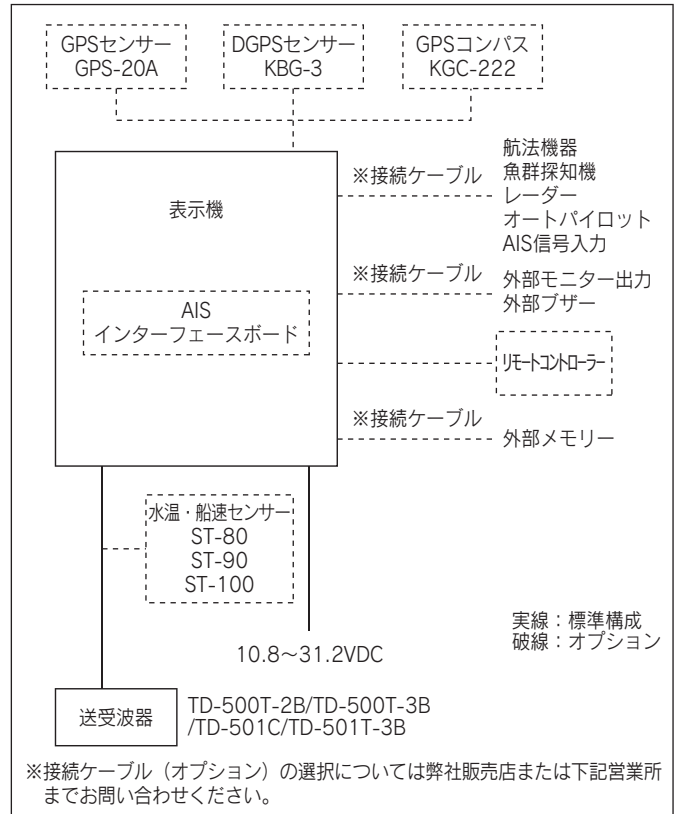

●魚探部

送信周波数	50kHz/200kHzの2周波
レンジ	2.5~1200 (m)、2.5~700 (ヒコ)
拡大レンジ	2.5~200 (m)、2.5~150 (ヒコ)
測深単位	メートル、ヒコ
拡大表示	海底固定拡大、海底底質拡大、部分拡大、海底部分拡大、海底追尾拡大
表示色	64色、16色、8色、モノクロ
警報	海底、魚群、水温*
映像送り速度	9速+停止
自動機能	感度、レンジ、シフト

●プロッター部

表示モード	ノースアップ、イーストアップ、サウスアップ、ウエストアップ、コースアップ (目的地)、ヘッドアップ
航跡表示	縮尺設定範囲 0.01~1,000NM/sm (または0.02~2,000km)
航跡記録	有効作図範囲 緯度75度以下
	時間 1、2、5、10、20、30、60、120、300、600秒
	距離 0.01、0.02、0.05、0.1、0.2、0.5、1.0、2.0、5.0、10.0NM/km/sm
航跡記録点数	2,000点、4,000点、5,000点、7,000点、10,000点、20,000点 (上限切替6種類 保存航跡×10ブロック)
	航跡色表示 7色
位置データ表示	緯度経度、ロランALOP変換、ロランCLOP変換、デッカLOP変換
航法データ表示	自船位置、自船進路、自船速度、目的地位置、目的地方位、目的地距離、走鐘位置、走鐘方位、走鐘距離、カーソル位置、カーソル方位、カーソル距離
位置登録	100,000点 (すべて目的地として利用できます)
マーク色	7色
マーク形状	□▽◇○×△☆□■●◎◎◎◎◎◎◎◎◎◎
作図	記録点数 500点×20ブロック 表示色 7色
警報	船速、到着、走鐘、コースずれ、CPA/TCPA**、作図
位置補正	カーソルによる補正
磁気コンパス補正	自動、手動
ルート	50ルート (1ルート50目的地)
他船航跡表示	100物標 各1,000点

●環境条件

使用温度範囲	-15℃~+55℃
防水性	IPX5

* 水温センサーを接続するか、または外部水温データを入力

** オプションのAISインターフェースボードを内蔵し、AIS受信機との接続が必要

構成目

標準構成	表示機	1
	送受波器	1
	DC電源ケーブル	1
	予備品	1
	取扱説明書	1
	操作早見表	1
オプション	GPSセンサー、DGPSセンサー、GPSコンパス、水温・船速センサー、AISインターフェースボード、各種接続ケーブル、電源整流器、リモートコントローラー	

相互接続図