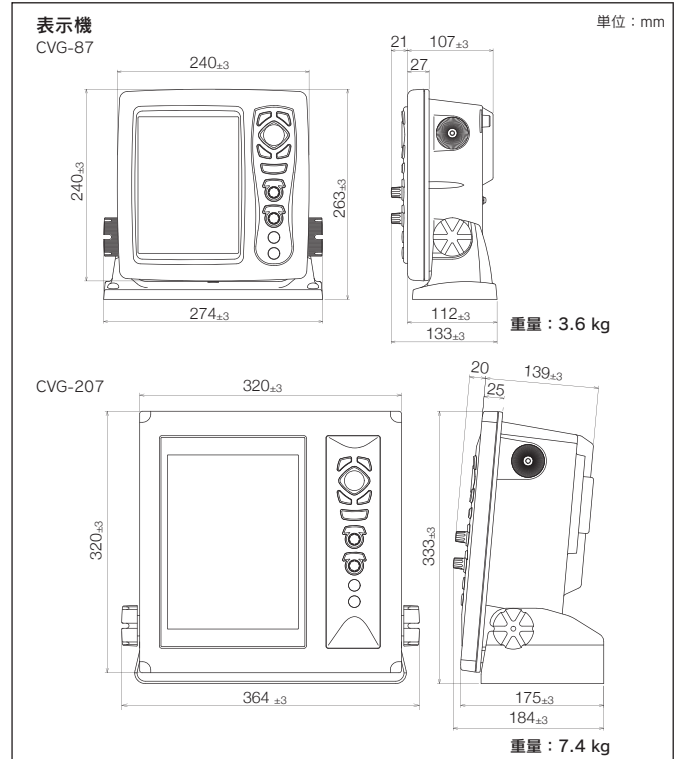

外観寸法図・重量

※製品の仕様や外観は予告なく変更することがあります。

KODEN 株式会社光電製作所

本社 〒409-0112 山梨県上野原市上野原5278 Tel:0554-20-5860 Fax:0554-20-5875
営業3部/関東営業所 〒146-0095 東京都大田区多摩川2-13-24 Tel:03-3756-6508 Fax:03-3756-6831
北海道営業所 〒040-0063 北海道函館市若松町22-15-202号 Tel:0138-23-6711 Fax:0138-23-6711
関西営業所 〒674-0083 兵庫県明石市魚住町住吉1-5-9 Tel:078-946-1466 Fax:078-946-1469
高知営業所 〒780-0812 高知県高知市若松町6-6 Tel:088-884-4277 Fax:088-884-4371
九州営業所 〒814-0174 福岡県福岡市早良区田隈2-5-18 Tel:092-865-4131 Fax:092-865-4131

安全に関するご注意
ご使用前に取扱説明書をよくお読みのうえ正しく安全にお使いください。

お問い合わせ・ご用命は下記へどうぞ