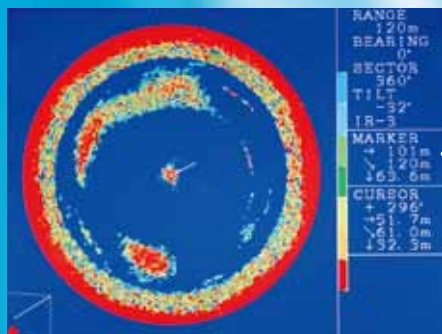

## プレジャーボートのフィッシング革命！

### ソナーと魚探で海中まる分かり

ソナーを使えば探索範囲は何倍にも拡大。  
ベイト(餌となる小魚)の探索と追跡が容易に出来ます。  
ジギングに最適です。

ソナーの映像

魚探の映像