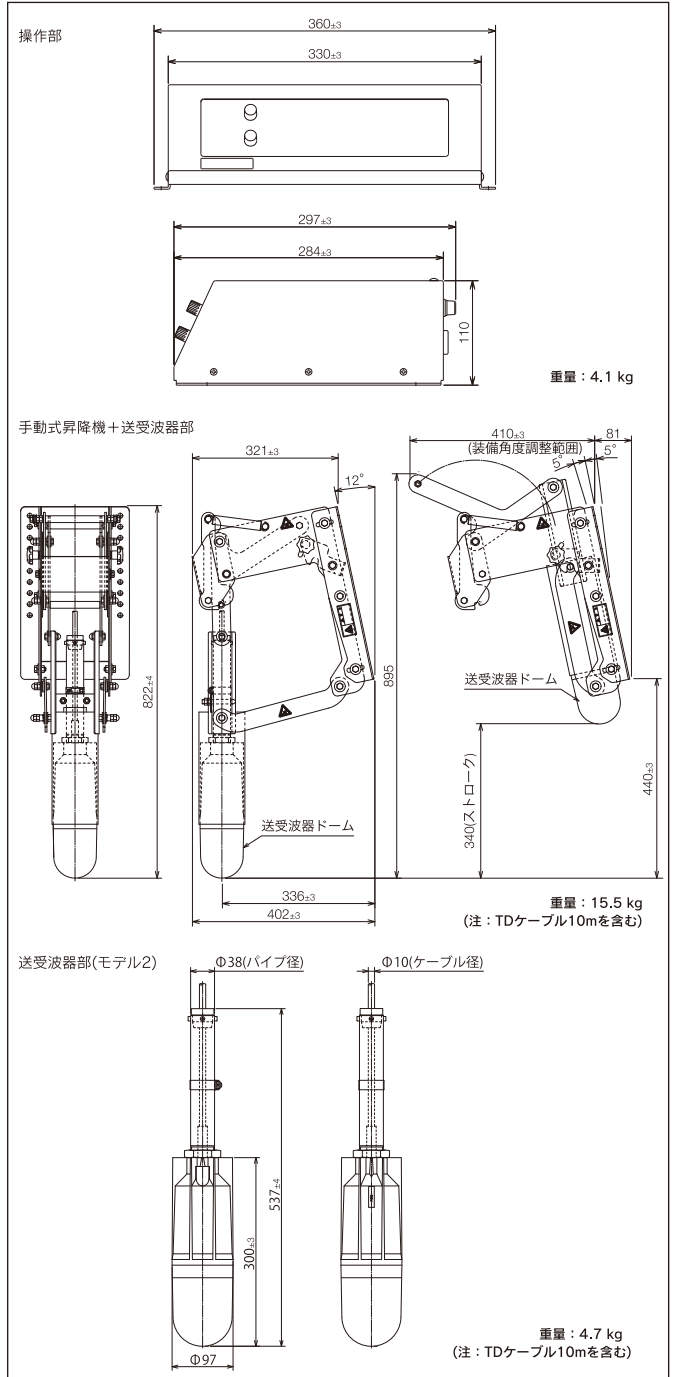

## 構成目

### ●標準構成

操作部	1
リモートコントローラー	1
DC電源ケーブル	1
手動式昇降機+送受波器	1式
取扱説明書、工事材料、付属品、予備品	1式

## 外観寸法図・重量

※製品の仕様や外観は予告なく変更することがあります。