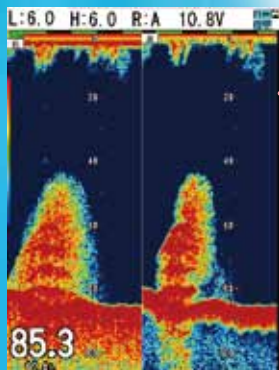

### ソナーと魚探で海中まる分かり

ソナーを使えば探索範囲は何倍にも拡大。  
ベイト(餌となる小魚)の探索と追跡が容易に出来ます。  
ジギングに最適です。

ソナーの映像

魚探の映像