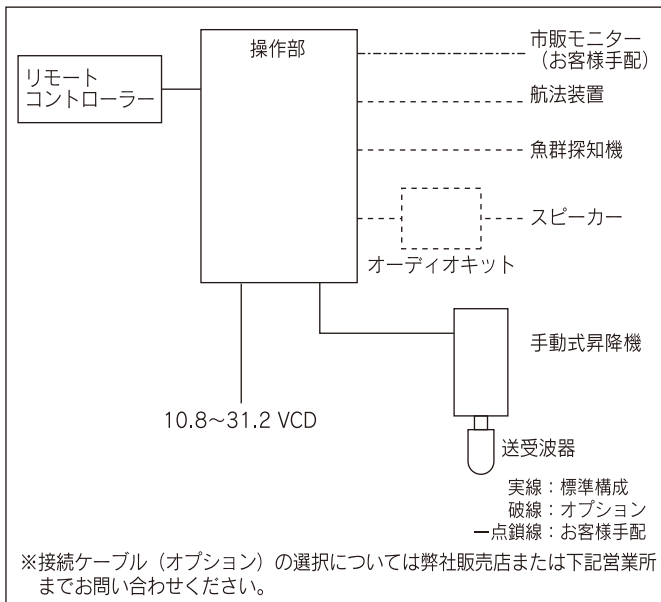

特長

▶ トランサムにソナーセンサーを装備

手動の昇降装置を使うことによりトランサムにソナーセンサーを装備。今まで装備しにくかった小型プレジャーボートでソナーが使えます。

▶ 高速旋回ビーム

サーチライト方式では最高位の高速旋回を実現。探索時間の短縮と探索漏れの防止をはかり、迅速・的確な探索ができます。

▶ 簡単操作

回転つまみで設定、押しボタンスイッチで操作。操作系を分けし、簡単操作を実現しました。

▶ 便利なリングマーカーと十字カーソル

魚群までの距離はリングマーカーで、目標までの距離と方位は十字カーソルで、それぞれ正確に測定できます。

▶ ディスプレイはユーザーサブライ

設置場所に最適なサイズ・デザインのディスプレイをお客様がご用意ください。

注意

比較的大型の船内機船（シャフト船）は、船尾より前にプロペラがあり、センサーの周りに泡が発生するので本装置は使えません。ESR-140MK II をお勧めします。

仕様

送信出力	800W
周波数	220 kHz
俯仰角	+5°~0°~-90°(1°ステップ)
表示色	8色(4,096色の中から自由に選択可能)
表示色モード	ソナー、オフセンター、サイドスキャン、魚探
オフセンター	前、後、左、右(有効画面中心から半径50%移動)
ターゲットロック	水平方向、水平+垂直方向
距離単位	メートル、ヒロ
距離範囲	0~300m(19種類から選択) 0~200ヒロ(19種類から選択)
旋回範囲 ソナーモード	5°ステップ: 5° 25° 45° 85° 125° 165° 205° 360° 10°ステップ: 10° 30° 50° 90° 130° 170° 210° 360°
サイドスキャンモード	3°ステップ: 3° 27° 45° 63° 93° 117° 147° 177° 5°ステップ: 5° 25° 45° 65° 95° 115° 145° 175°
旋回中心	5°ステップ毎に選択可能
全周旋回時間	距離範囲 : 10 40 50 100 160 200 300 m 5°ステップ: 4.2 7.1 10.9 12.8 18.6 22.4 32.0 秒 10°ステップ: 3.7 5.1 7.0 7.0 10.9 12.8 17.6 秒
入力信号	緯度経度、船速、針路、水温(NMEA0183)
出力信号	送信トリガー、VGA、オーディオ
その他の機能	TVG(4種類)、送信/レス選択(3種類)、色消し、送信出力低減、スタビライザー、干渉除去、コンパス画面
電源電圧範囲	10.8~31.2 VDC
消費電力	50W以下(24VDC)

相互連絡図

構成目

●標準構成

操作部	1
リモートコントローラー	1
DC電源ケーブル	1
手動式昇降機+送受波器	1式
取扱説明書、工事材料、付属品、予備品	1式

●オプション

外部トリガー接続コネクタ、航法装置入力接続コネクタ
オーディオキット、外部スピーカー

手動式昇降機をお客様手配にしたモデルもあります。(モデル2)