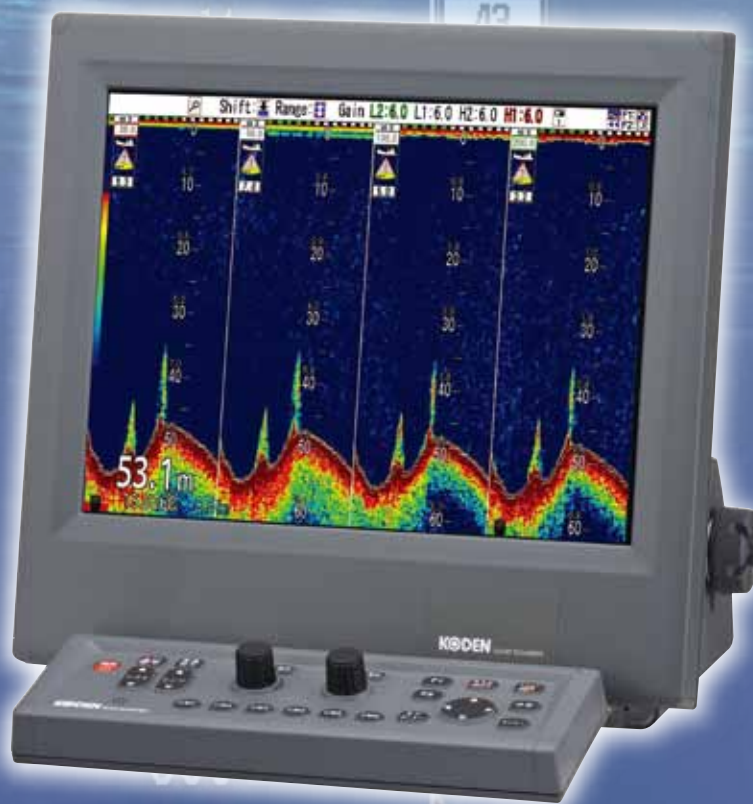

15インチ 液晶
カラー魚群探知機

CVS-FX2 / FX2BB

外部メモリーとのアクセスが自由自在

さらに進化した 4周波ブロードバンド魚探

(((Broadband)))

専用送受波器
TDM-052
TDM-062

特長

- ◎ 2種類の送受波器を用意しました。
下記周波数範囲から、任意の4周波を使用時に選択、および変更が可能です。
TDM-052 (38~75kHz、130~210kHz)
TDM-062 (38~75kHz、85~135kHz)
- ◎ 他魚探との干渉も、周波数調整によって容易に回避できます。
- ◎ SDカードやUSBメモリーに画像が保存でき、また保存画像を画面に呼出し表示もできます。
- ◎ フルデジタル方式が、低ノイズ、高分解能、および抜群の探知距離を実現しました。
- ◎ 『CVS-FX2BB』はお好みの液晶表示器との組合せが可能な、表示部のないブラックボックス型です。

主要性能

型式	CVS-FX2	CVS-FX2BB
表示機	ESD-200	-
制御部	-	ESM-200
操作部	ESO-200	
送受波器 (送信周波数)	TDM-052 (38 ~ 75 kHz および 130 ~ 210 kHz) TDM-062 (38 ~ 75 kHz および 85 ~ 135 kHz)	
送信周波数可変幅	24 ~ 240kHz 0.1kHzステップ	
送信方式	同時送信・交互送信	
表示器サイズ およびタイプ	15 インチカラーXGA液晶	XGA液晶モニター(お客様手配)
画素数	1024x 768 ドット (XGA)	
レンジ	1~3000(m)、1~2000(ヒ口)(任意に8ヶ設定可能)	
拡大レンジ	1~260(m)、1~180(ヒ口)	
測深単位	m、ヒ口、ft、fm、l.fm	
表示モード	高周波、低周波、1~4周波、拡大映像 (海底固定拡大、海底底質拡大、海底部分拡大、部分拡大、海底追尾拡大)、Nav画面、左右分割、上下分割、合成 Aスコープは上記全てのモードに追加可能	
表示色	64色、16色、8色、モノクロ	
背景色	青、紺、濃紺、黒、白、夜間色、その他 4色	
警報	海底、魚群、水温*、船速**、到着***、コースずれ***	
映像送り速度	9速+停止	
その他機能	干渉除去、色消し、VRM、雑音抑圧、ホワイトライン、吃水補正、水温補正、船速補正、画像記憶 (500面)、ソナトーン、ホーミング機能、イベント記憶、簡易プロッタ、パネル照明、送信出力低減、外部トリガ、探知範囲表示、CMキー、水温グラフ表示、画面個別レンジ、外部メモリ書き込み・読み出し (SDカード・USBメモリ)、ヒービング補正	
オート機能	レンジ、シフト、TVG、送信出力、ホワイトライン	
言語	日本語、中国語、英語、フランス語、ギリシャ語、イタリア語、韓国語、スペイン語、タイ語	
入力データ 及び センテンス	NMEA0183 Ver.1.5/2.0/3.0 GGA、GLL、HDT、MTW、MWV、RMC、VHW、VTG、ZDA	
出力データ 及び センテンス	NMEA0183 Ver.2.0 (DBTのみVer.1.5) DBT、DPT、GGA、GLL、HDT、MTW、MWV、RMC、TLL、VHW、VTG、ZDA	
NMEA ポート数	2 (入力 / 出力 2)	
電源電圧範囲	21.6 ~ 31.2 VDC	
消費電力	70 W以下 (24 VDC)	50 W以下 (24 VDC)

環境条件

使用温度範囲	-15℃~+55℃	
防水性能	IPX5(表示器、操作部)	IPX5(操作部)、無保護(制御部)

* 送受波器内蔵の水温センサー、または外部水温機器を接続

** 速度センサーがGPSを接続

*** GPSセンサーを接続

相互連絡図

構成目録

標準構成	表示機	ESD-200 (取付架台付)	CVS-FX2用	1
	制御部	ESM-200	CVS-FX2BB用	
	操作部	ESO-200		
	DC電源ケーブル			
	予備品・工事材料			
オプション	取扱説明書、装備説明書、操作早見表			1
	送受波器接続箱、外部機器接続ケーブル、電源整流器			