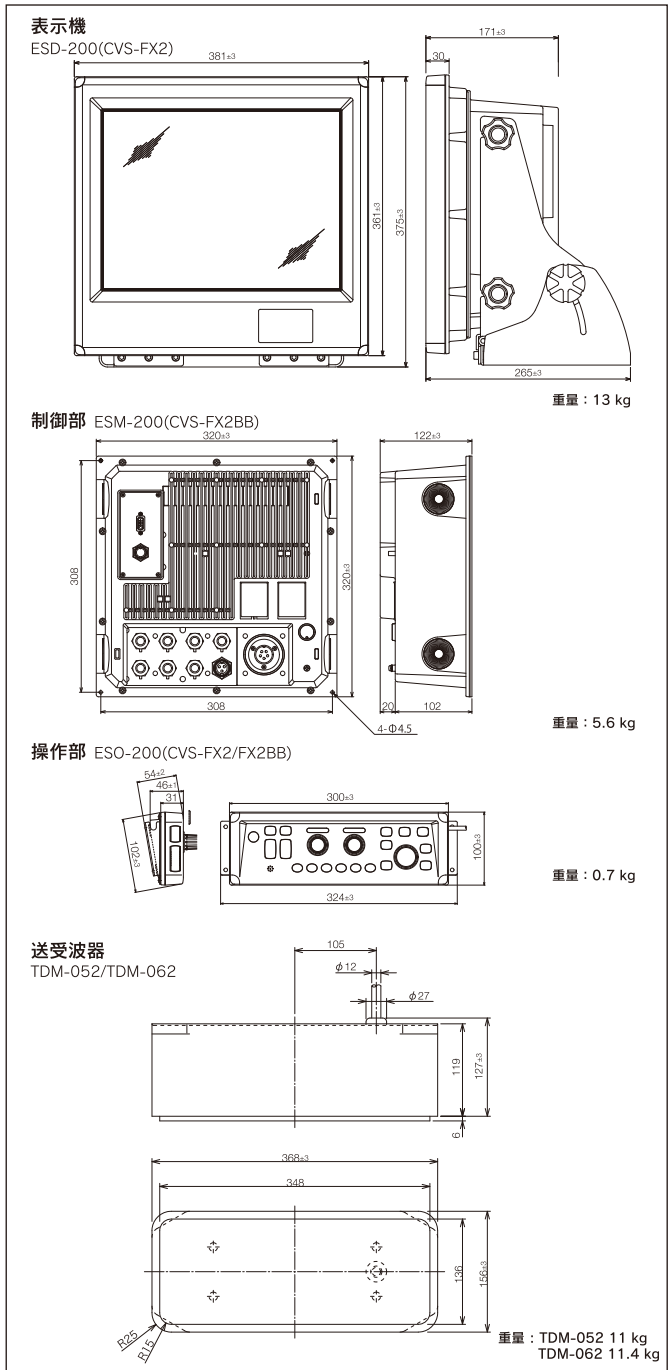

外観寸法図・重量

※製品の仕様や外観は予告なく変更することがあります。

KODEN 株式会社光電製作所

本社 〒409-0112 山梨県上野原市上野原5278 Tel:0554-20-5860 Fax:0554-20-5875
営業3部/関東営業所 〒146-0095 東京都大田区多摩川2-13-24 Tel:03-3756-6508 Fax:03-3756-6831
北海道営業所 〒040-0063 北海道函館市若松町22-15-202号 Tel:0138-23-6711 Fax:0138-23-6711
関西営業所 〒674-0083 兵庫県明石市魚住町住吉1-5-9 Tel:078-946-1466 Fax:078-946-1469
高知営業所 〒780-0812 高知県高知市若松町6-6 Tel:088-884-4277 Fax:088-884-4371
九州営業所 〒814-0174 福岡県福岡市早良区田隈2-5-18 Tel:092-865-4131 Fax:092-865-4131

安全に関するご注意 ご使用前に取扱説明書をよくお読みのうえ、正しく安全にお使いください。

お問い合わせ・ご用命は下記へどうぞ