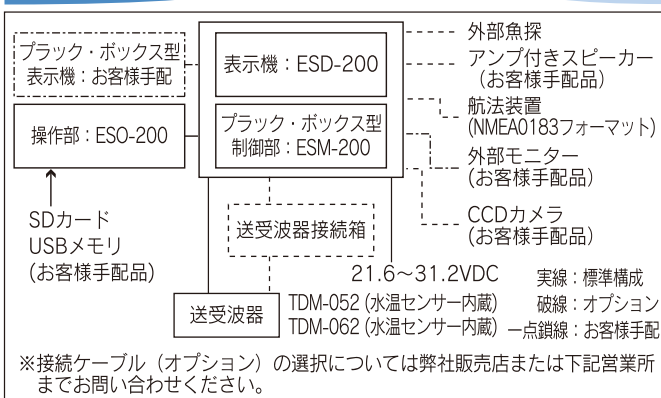

主要性能

型式	CVS-FX2	CVS-FX2BB
表示機	ESD-200	-
制御部	-	ESM-200
操作部	ESO-200	
送受波器 (送信周波数)	TDM-052 (38 ~ 75 kHz および 130 ~ 210 kHz) TDM-062 (38 ~ 75 kHz および 85 ~ 135 kHz)	
送信周波数可変幅	24 ~ 240kHz 0.1kHzステップ	
送信方式	同時送信・交互送信	
表示器サイズ およびタイプ	15 インチカラーXGA液晶	XGA液晶モニター(お客様手配)
画素数	1024x 768 ドット (XGA)	
レンジ	1~3000(m)、1~2000(ヒ口)(任意に8ヶ設定可能)	
拡大レンジ	1~260(m)、1~180(ヒ口)	
測深単位	m、ヒ口、ft、fm、l.fm	
表示モード	高周波、低周波、1~4周波、拡大映像 (海底固定拡大、海底底質拡大、海底部分拡大、部分拡大、海底追尾拡大)、Nav画面、左右分割、上下分割、合成 Aスコープは上記全てのモードに追加可能	
表示色	64色、16色、8色、モノクロ	
背景色	青、紺、濃紺、黒、白、夜間色、その他 4色	
警報	海底、魚群、水温*、船速**、到着***、コースずれ***	
映像送り速度	9速+停止	
その他機能	干渉除去、色消し、VRM、雑音抑圧、ホワイトライン、吃水補正、水温補正、船速補正、画像記憶 (500面)、ソナトーン、ホーミング機能、イベント記憶、簡易プロッタ、パネル照明、送信出力低減、外部トリガ、探知範囲表示、CMキー、水温グラフ表示、画面個別レンジ、外部メモリ書き込み・読み出し (SDカード・USBメモリ)、ヒービング補正	
オート機能	レンジ、シフト、TVG、送信出力、ホワイトライン	
言語	日本語、中国語、英語、フランス語、ギリシャ語、イタリア語、韓国語、スペイン語、タイ語	
入力データ 及び センテンス	NMEA0183 Ver.1.5/2.0/3.0 GGA、GLL、HDT、MTW、MWV、RMC、VHW、VTG、ZDA	
出力データ 及び センテンス	NMEA0183 Ver.2.0 (DBTのみVer.1.5) DBT、DPT、GGA、GLL、HDT、MTW、MWV、RMC、TLL、VHW、VTG、ZDA	
NMEA ポート数	2 (入力 / 出力 2)	
電源電圧範囲	21.6 ~ 31.2 VDC	
消費電力	70 W以下 (24 VDC)	50 W以下 (24 VDC)

環境条件

使用温度範囲	-15℃~+55℃	
防水性能	IPX5(表示器、操作部)	IPX5(操作部)、無保護(制御部)

* 送受波器内蔵の水温センサー、または外部水温機器を接続

** 速度センサーがGPSを接続

*** GPSセンサーを接続

相互連絡図

構成目録

標準構成	表示機	ESD-200 (取付架台付)	CVS-FX2用	1
	制御部	ESM-200	CVS-FX2BB用	
	操作部	ESO-200		
	DC電源ケーブル			
	予備品・工事材料			
オプション	取扱説明書、装備説明書、操作早見表			1
	送受波器接続箱、外部機器接続ケーブル、電源整流器			