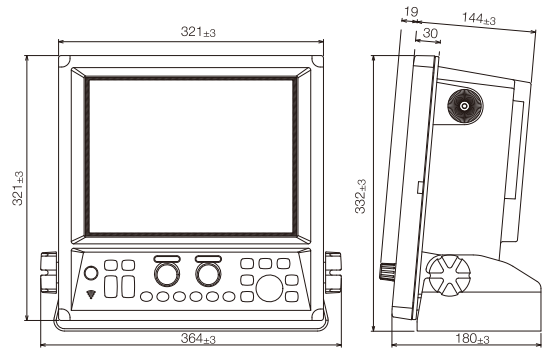

外観寸法図・重量

表示機
CVS-FX1