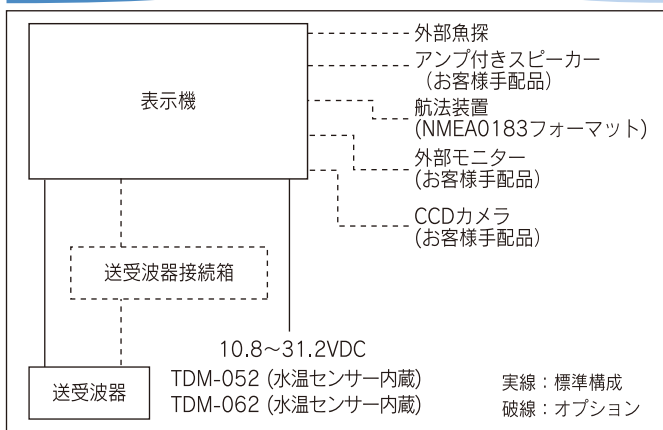

主要性能

型式	CVS-FX1	
送受波器	TDM-052	TDM-062
送信周波数	38~75(kHz)、130~210(kHz)	38~75(kHz)、85~135(kHz)
送信周波数可変幅****	24k ~ 240kHz 0.1kHzステップ	
送信方式	単一、2周波時は同時、4周波時は2周波交互	
表示器サイズ及びタイプ	12.1 インチカラーXGA液晶	
画素数	1024x 768 ドット (XGA)	
レンジ	1 ~ 3000 (m)、1 ~ 2000 (ヒコ) (任意に8ヶ設定可能)	
拡大レンジ	1~260 (m)、1~180 (ヒコ)	
測深単位	m、ヒコ、ft、fm	
表示モード	高周波、低周波、1~4周波、拡大映像 (海底固定拡大、海底下質拡大、海底部分拡大、部分拡大、海底追尾拡大)、Nav画面、左右分割、上下分割、合成 Aスコープは上記全てのモードに追加可能	
表示色	64色、16色、8色、モノクロ	
背景色	青、紺、濃紺、黒、白、夜間色、その他 4色	
警報	海底、魚群、水温*、船速**、到着***、コースずれ***	
映像送り速度	9速+停止	
その他機能	干渉除去、色消し、VRM、雑音抑圧、ホワイトライン、吃水補正、水温補正、船速補正、画像記憶 (500面)、ソナトーン、ホームィング機能、イベント記憶、簡易プロッタ、パネル照明、送信出力低減、外部トリガ、探知範囲表示、CMキー、水温グラフ表示、4画面個別レンジ、4画面個別シフト など	
オート機能	レンジ、シフト、TVG、送信出力、ホワイトライン	
言語	中国語、英語、フランス語、ギリシャ語、イタリア語、日本語、韓国語、スペイン語、タイ語	
入力データ及びセンテンス	NMEA0183 Ver.1.5/2.0/3.0 GGA、GLL、HDT、MTW、MWV、RMC、VHW、VTG、ZDA	
出力データ及びセンテンス	NMEA0183 Ver.2.0 (DBTのみVer.1.5) DBT、DPT、GGA、GLL、HDT、MTW、MWV、RMC、TLL、VHW、VTG、ZDA	
NMEA入出力ポート数	2	
電源電圧範囲	10.8 ~ 31.2 V DC	
消費電力	60 W以下 (24V DC)	

1. 送受波器内蔵の水温センサー、または外部水温機器を接続
   ** 速度センサーかGPSを接続
   *** GPSセンサーを接続
   **** 表示機で設定できる周波数範囲。使用する送受波器的周波数範囲内で調整。

相互連絡図

構成目録

標準構成	表示機 (取付架台、ハードカバー付き)	1
	送受波器	1
	DC電源ケーブル	1
	予備品/工事材料	1
	取扱説明書、装備説明書、操作早見表	1
オプション	送受波器接続箱、外部機器接続用ケーブル