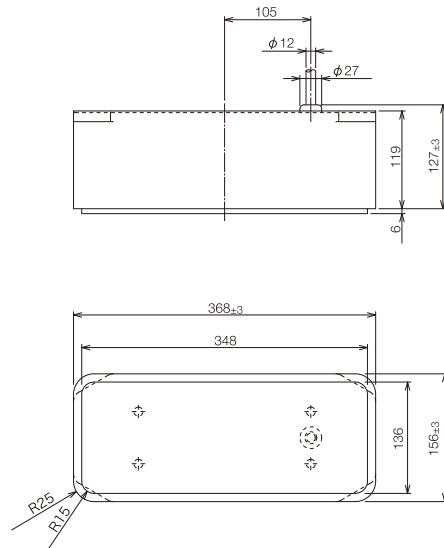

## 構成目録

標準構成	表示機 (取付架台、ハードカバー付き)	1
	送受波器	1
	DC電源ケーブル	1
	予備品/工事材料	1
	取扱説明書、装備説明書、操作早見表	1
オプション	送受波器接続箱、外部機器接続用ケーブル	

## 外観寸法図・重量

表示機  
CVS-FX1

重量：9.1 kg

送受波器

TDM-052/TDM-062

重量：TDM-052 11 kg  
TDM-062 11.5 kg

※製品の仕様や外観は予告なく変更することがあります。

**KODEN** 株式会社光電製作所