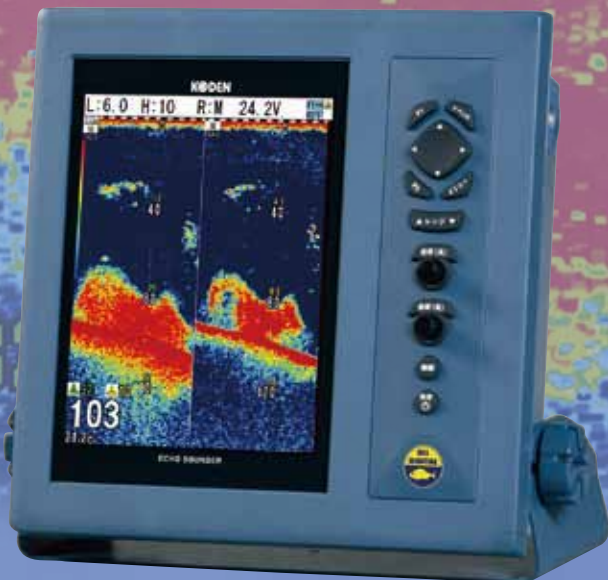

8.4/10.4インチ液晶  
カラー魚群探知機

**KODEN**

**CVS-128B / 1410B**

**フルデジタル+ブロードバンドの威力！  
最適な2周波が自由に選べる ブロードバンド魚探**

### フルデジタルの特長

- ◎ 低ノイズで鮮明な画像、そして抜群の探知距離を実現しました。
- ◎ 単体魚の魚体長、そして探知ターゲットが絞り込める探知範囲を表示できます。

CVS-128B

CVS-1410B

### ブロードバンドの特長

- ◎ 2種類の送受波器を用意しました。  
下記周波数範囲から、任意の2周波を使用時に選択、および変更が可能です。  
TDM-071 (38~75 kHz)  
TDM-091D (42~65 kHz、130~210 kHz)
- ◎ 他魚探との干渉問題も、周波数調整で即回避できます。

## 主要性能

型式	CVS-128B	CVS-1410B
送信周波数 (送受波器)	38 ~ 75 kHz (TDM-071) 42 ~ 65 kHz および 130 ~ 210 kHz (TDM-091D)	
送信周波数可変幅	24 ~ 210kHz 0.1kHzステップ	
送信方式	単一又は交互	
表示器サイズおよびタイプ	8.4インチカラーTFT液晶	10.4インチカラーTFT液晶
画素数	640 x 480 ドット(VGA)	
レンジ	2.5~1200 (m)、2.5~700 (ヒ口) (任意に8個設定可能)	2.5~2000 (m)、2.5~1100 (ヒ口) (任意に8個設定可能)
拡大レンジ	2.5~200 (m)、2.5~150 (ヒ口)	
測深単位	m、ヒ口、ft、fm	
シフト量	1m、10m、1/8、1/4	
表示モード	高周波、低周波、2周波、拡大映像 (海底固定拡大、海底底質拡大、海底部分拡大、部分拡大、海底追尾拡大)、Nav画面、左右分割、上下分割 Aスコープは上記全てのモードに追加可能	
表示色	64色、16色、8色、モノクロ	
背景色	青、紺、黒、白、夜間色、その他 5色	
警報	海底、魚群、水温*、船速**、到着***、コースずれ***	
映像送り速度	9速+停止	
その他機能	干渉除去、色消し、VRM、雑音抑圧、ホワイトライン、吃水補正、水温補正、船速補正、画像記憶 (10面)、ソナトーン、ホーミング機能、イベント記憶、簡易プロッタ、パネル照明、送信出力低減、外部トリガ、魚体情報、探知範囲表示、フィッシュマーク表示 (CVS-128Bのみ)	
オート機能	感度、レンジ、シフト	レンジ、シフト、TVG
表示言語	日本語、中国語、英語、フランス語、ギリシャ語、イタリア語、韓国語、スペイン語、タイ語	
入力データ およびセンテンス	NMEA0183 Ver.1.5 / 2.0 / 3.0 GGA、GLL、HDT、MTW、MWV、RMC、VHW、VTG、ZDA	
出力データ およびセンテンス	NMEA0183 Ver.2.0 (DBTのみVer.1.5) DBT、DPT、GGA、GLL、HDT、MTW、MWV、RMC、TLL、VHW、VTG、ZDA	
NMEA入出力ポート数	1	
電源電圧範囲	10.8~31.2 VDC	
消費電力	30 W以下 (24 VDC)	