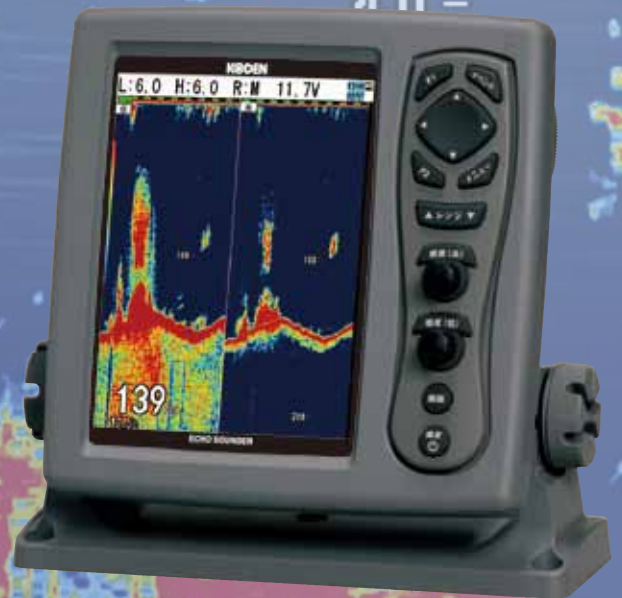

8.4/10.4インチ液晶  
カラー魚群探知機

**KODEN**

**CVS-128B / 1410B**

**フルデジタル+ブロードバンドの威力！  
最適な2周波が自由に選べる ブロードバンド魚探**

### フルデジタルの特長

- ◎ 低ノイズで鮮明な画像、そして抜群の探知距離を実現しました。
- ◎ 単体魚の魚体長、そして探知ターゲットが絞り込める探知範囲を表示できます。

CVS-128B

CVS-1410B

### ブロードバンドの特長

- ◎ 2種類の送受波器を用意しました。  
下記周波数範囲から、任意の2周波を使用時に選択、および変更が可能です。  
TDM-071 (38~75 kHz)  
TDM-091D (42~65 kHz、130~210 kHz)
- ◎ 他魚探との干渉問題も、周波数調整で即回避できます。

## 主要性能

型式	CVS-128B	CVS-1410B
送信周波数 (送受波器)	38 ~ 75 kHz (TDM-071) 42 ~ 65 kHz および 130 ~ 210 kHz (TDM-091D)	
送信周波数可変幅	24 ~ 210kHz 0.1kHzステップ	
送信方式	単一又は交互	
表示器サイズおよびタイプ	8.4インチカラーTFT液晶	10.4インチカラーTFT液晶
画素数	640 x 480 ドット(VGA)	
レンジ	2.5~1200 (m)、2.5~700 (ヒ口) (任意に8個設定可能)	2.5~2000 (m)、2.5~1100 (ヒ口) (任意に8個設定可能)
拡大レンジ	2.5~200 (m)、2.5~150 (ヒ口)	
測深単位	m、ヒ口、ft、fm	
シフト量	1m、10m、1/8、1/4	
表示モード	高周波、低周波、2周波、拡大映像 (海底固定拡大、海底底質拡大、海底部分拡大、部分拡大、海底追尾拡大)、Nav画面、左右分割、上下分割 Aスコープは上記全てのモードに追加可能	
表示色	64色、16色、8色、モノクロ	
背景色	青、紺、黒、白、夜間色、その他 5色	
警報	海底、魚群、水温*、船速**、到着***、コースずれ***	
映像送り速度	9速+停止	
その他機能	干渉除去、色消し、VRM、雑音抑圧、ホワイトライン、吃水補正、水温補正、船速補正、画像記憶 (10面)、ソナトーン、ホーミング機能、イベント記憶、簡易プロッタ、パネル照明、送信出力低減、外部トリガ、魚体情報、探知範囲表示、フィッシュマーク表示 (CVS-128Bのみ)	
オート機能	感度、レンジ、シフト	レンジ、シフト、TVG
表示言語	日本語、中国語、英語、フランス語、ギリシャ語、イタリア語、韓国語、スペイン語、タイ語	
入力データ およびセンテンス	NMEA0183 Ver.1.5 / 2.0 / 3.0 GGA、GLL、HDT、MTW、MWV、RMC、VHW、VTG、ZDA	
出力データ およびセンテンス	NMEA0183 Ver.2.0 (DBTのみVer.1.5) DBT、DPT、GGA、GLL、HDT、MTW、MWV、RMC、TLL、VHW、VTG、ZDA	
NMEA入出力ポート数	1	
電源電圧範囲	10.8~31.2 VDC	
消費電力	30 W以下 (24 VDC)	