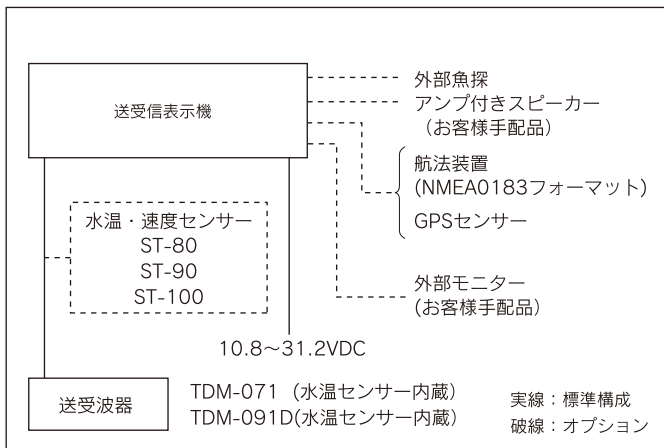

## 環境条件

使用温度範囲	-15℃ ~ +55℃
防水性能	IPX5

\* 水温センサーを接続するか、または外部水温データを入力 (TDM-071、TDM-091D)は水温センサー内蔵)

\*\* 速度センサーかGPSセンサーを接続

\*\*\* GPSセンサーを接続

## 相互連絡図