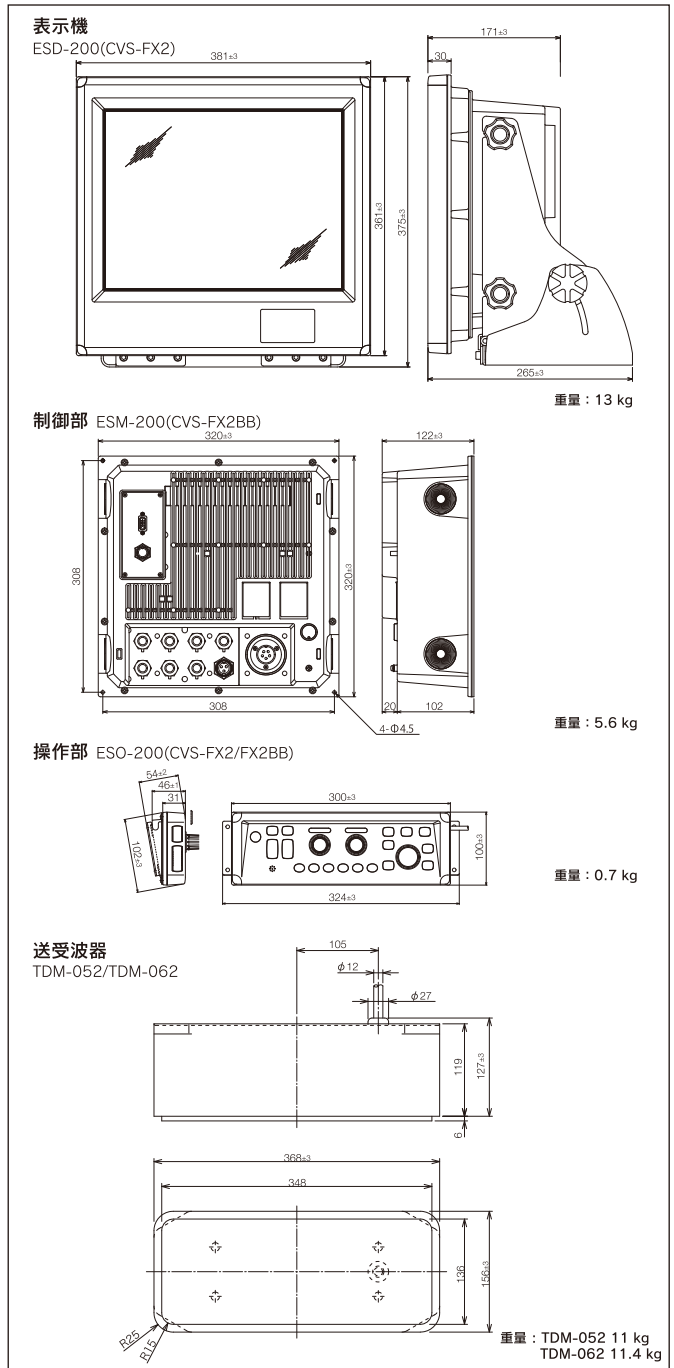

外観寸法図・重量

※製品の仕様や外観は予告なく変更することがあります。

KODEN 株式会社光電製作所

上野原事業所 〒409-0112 山梨県上野原市上野原5278 Tel:0554-20-5860 Fax:0554-20-5875
営業2部(関東営業所) 〒146-0095 東京都大田区多摩川112-13-24 Tel:03-3756-6508 Fax:03-3756-6831
北海道営業所 〒040-0063 北海道函館市若松町22-15-202号 Tel:0138-23-6711 Fax:0138-23-6711
関西営業所 〒674-0083 兵庫県明石市魚住町住吉1-5-9 Tel:078-946-1466 Fax:078-946-1469
九州営業所 〒819-1107 福岡県糸島市波多江駅北3-8-1-105号 Tel:092-332-8647 Fax:092-332-8649

安全に関する
ご注意

お問い合わせ・ご用命は下記へどうぞ

ご使用前に取扱説明書をよくお読みのうえ
正しく安全にお使いください。