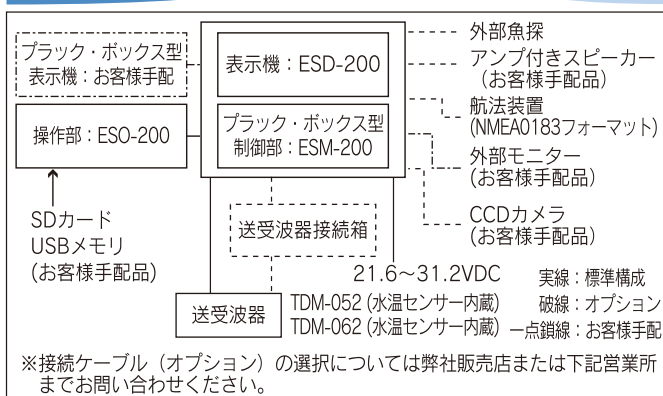

## 環境条件

使用温度範囲	-15℃~+55℃	
防水性能	IPX5(表示器、操作部)	IPX5(操作部)、無保護(制御部)

\* 送受波器内蔵の水温センサー、または外部水温機器を接続

\*\* 速度センサーかGPSを接続

\*\*\* GPSセンサーを接続

## 相互連絡図