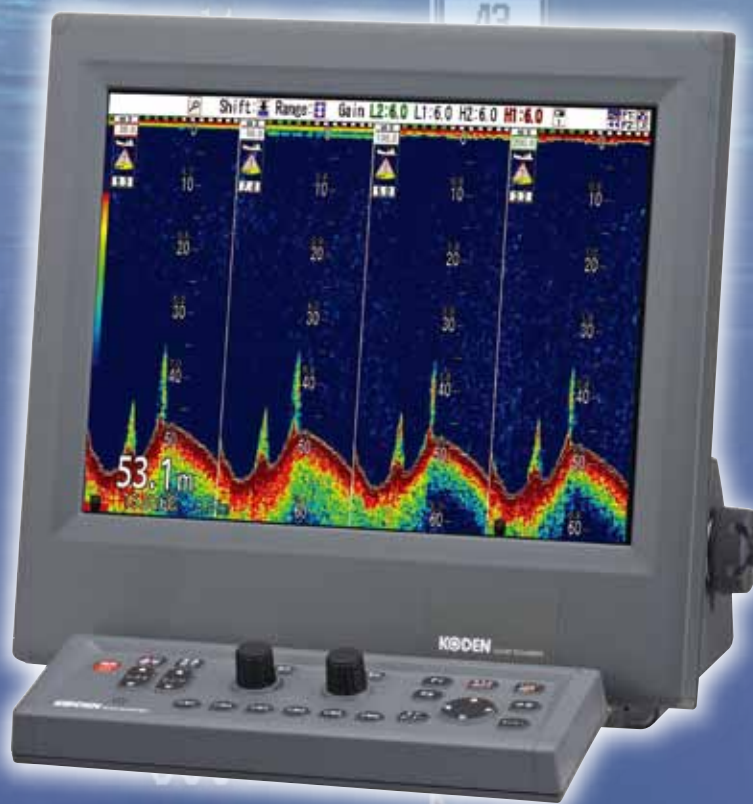

15インチ 液晶  
カラー魚群探知機

## CVS-FX2 / FX2BB

外部メモリーとのアクセスが自由自在

さらに進化した 4周波ブロードバンド魚探

(((Broadband)))

専用送受波器  
TDM-052  
TDM-062

### 特長

- ◎ 2種類の送受波器を用意しました。  
下記周波数範囲から、任意の4周波を使用時に選択、および変更が可能です。  
TDM-052 (38~75kHz、130~210kHz)  
TDM-062 (38~75kHz、85~135kHz)
- ◎ 他魚探との干渉も、周波数調整によって容易に回避できます。
- ◎ SDカードやUSBメモリーに画像が保存でき、また保存画像を画面に呼出し表示もできます。
- ◎ フルデジタル方式が、低ノイズ、高分解能、および抜群の探知距離を実現しました。
- ◎ 『CVS-FX2BB』はお好みの液晶表示器との組合せが可能な、表示部のないブラックボックス型です。

## 主要性能

型式	CVS-FX2	CVS-FX2BB
表示機	ESD-200	-
制御部	-	ESM-200
操作部	ESO-200	
送受波器 (送信周波数)	TDM-052 (38 ~ 75 kHz および 130 ~ 210 kHz) TDM-062 (38 ~ 75 kHz および 85 ~ 135 kHz)	
送信周波数可変幅	24 ~ 240kHz 0.1kHzステップ	
送信方式	同時送信・交互送信	
表示器サイズ およびタイプ	15 インチカラーXGA液晶	XGA液晶モニター(お客様手配)
画素数	1024x 768 ドット (XGA)	
レンジ	1~3000(m)、1~2000(ヒ口)(任意に8ヶ設定可能)	
拡大レンジ	1~260(m)、1~180(ヒ口)	
測深単位	m、ヒ口、ft、fm、l.fm	
表示モード	高周波、低周波、1~4周波、拡大映像 (海底固定拡大、海底底質拡大、海底部分拡大、部分拡大、海底追尾拡大)、Nav画面、左右分割、上下分割、合成 Aスコープは上記全てのモードに追加可能	
表示色	64色、16色、8色、モノクロ	
背景色	青、紺、濃紺、黒、白、夜間色、その他 4色	
警報	海底、魚群、水温*、船速**、到着***、コースずれ***	
映像送り速度	9速+停止	
その他機能	干渉除去、色消し、VRM、雑音抑圧、ホワイトライン、吃水補正、水温補正、船速補正、画像記憶 (500面)、ソナトーン、ホーミング機能、イベント記憶、簡易プロッタ、パネル照明、送信出力低減、外部トリガ、探知範囲表示、CMキー、水温グラフ表示、画面個別レンジ、外部メモリ書き込み・読み出し (SDカード・USBメモリ)、ヒービング補正	
オート機能	レンジ、シフト、TVG、送信出力、ホワイトライン	
言語	日本語、中国語、英語、フランス語、ギリシャ語、イタリア語、韓国語、スペイン語、タイ語	
入カデータ 及び センテンス	NMEA0183 Ver.1.5/2.0/3.0 GGA、GLL、HDT、MTW、MWV、RMC、VHW、VTG、ZDA	
出カデータ 及び センテンス	NMEA0183 Ver.2.0 (DBTのみVer.1.5) DBT、DPT、GGA、GLL、HDT、MTW、MWV、RMC、TLL、VHW、VTG、ZDA	
NMEA ポート数	2 (入力 / 出力 2)	
電源電圧範囲	21.6 ~ 31.2 VDC	
消費電力	70 W以下 (24 VDC)	50 W以下 (24 VDC)