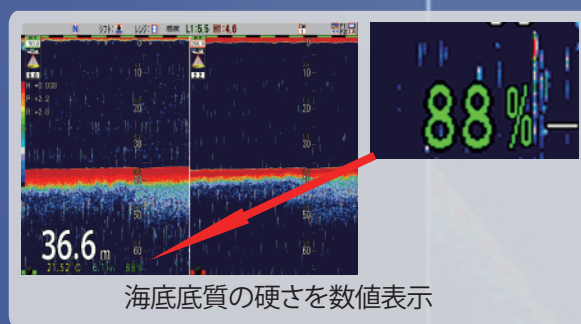

12.1インチ液晶  
カラー魚群探知機

KODEN

## 特長

- ◎ 周波数範囲内の任意の4周波を使用時に選択・変更できます。周波数設定は0.1kHz単位で調整可能で、さまざまな漁法・魚種に対応します。
- ◎ 他魚探との干渉も、周波数調整によって容易に回避できます。
- ◎ フルデジタル方式が、低ノイズ、高分解能、および抜群の探知距離を実現しました。
- ◎ 全設定を瞬時に切り替え可能。漁法切り替え時に設定変更が容易にできます。

## 主要性能

型式	CVS-872D
表示器サイズおよびタイプ	12.1インチカラーXGA液晶
画素数	1024x768ドット(XGA)
レンジ	1~3000(m)、1~2000(ヒコ)(任意に8ヶ設定可能)
拡大レンジ	1~260(m)、1~180(ヒコ)
測深単位	m、ヒコ、ft、fm、lfm
表示モード	高周波、低周波、1~4周波、拡大映像(海底固定拡大、海底底質拡大、海底部分拡大、部分拡大、海底追尾拡大)、Nav画面、左右分割、上下分割、合成 ASコープは上記全てのモードに追加可能
表示色	64色、16色、8色、モノクロ
背景色	青、紺、濃紺、黒、白、夜間色、その他4色
警報	海底、魚群、水温*、船速**、到着**、コースずれ**
映像送り速度	12速+停止
その他機能	干渉除去、色消し、VRM、雑音抑圧、ホワイトライン、吃水補正、水温補正、船速補正、画像記憶(500面)、ソナトーン、ホーミング機能、位置記憶、イベント記憶、簡易プロッター、パネル照明、送信出力低減、外部同期、探知範囲表示、CMキー、水温グラフ表示、画面個別レンジ、画面個別シフト、ヒーピング補正、ボトムハードネス表示
オート機能	レンジ、シフト、TVG、送信出力、ホワイトライン
言語	日本語、中国語、英語、フランス語、ギリシャ語、イタリア語、韓国語、スペイン語、タイ語、デンマーク語
入力データ及びセンテンス	NMEA0183 Ver.1.5/2.0/3.0 GGA、GLL、HDT、MTW、MWW、MWD、RMC、VHW、VTG、ZDA HEV、HPR、PFECHEV、PFECATT、PKODG21
出力データ及びセンテンス	NMEA0183 Ver.2.0/3.0 (DBTのみVer.1.5) DBT、DPT、GGA、GLL、HDT、MTW、MWW、RMC、TLL、VHW、VTG、ZDA PKODS4、Olex、Nobeltec
NMEAポート数	2(入力/出力)
電源電圧範囲	10.8~31.2VDC
消費電力	60W以下(24VDC)