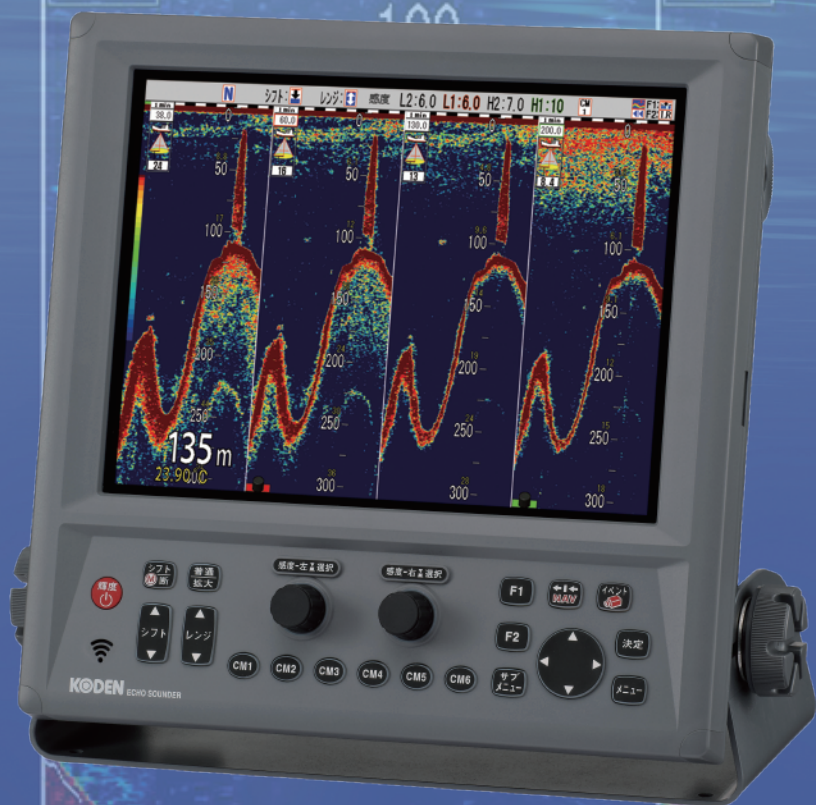

12.1インチ液晶  
カラー魚群探知機

KODEN

# CVS-872D

**最適4周波を一発選択!**

**あらゆる漁法に対応するブロードバンド魚探**

《Broadband》

## 特長

- ◎ 周波数範囲内の任意の4周波を使用時に選択・変更できます。周波数設定は0.1kHz単位で調整可能で、さまざまな漁法・魚種に対応します。
- ◎ 他魚探との干渉も、周波数調整によって容易に回避できます。
- ◎ フルデジタル方式が、低ノイズ、高分解能、および抜群の探知距離を実現しました。
- ◎ 全設定を瞬時に切り替え可能。漁法切り替え時に設定変更が容易にできます。

## 主要性能

型式	CVS-872D
表示器サイズおよびタイプ	12.1インチカラーXGA液晶
画素数	1024x768ドット(XGA)
レンジ	1~3000(m)、1~2000(ヒコ)(任意に8ヶ設定可能)
拡大レンジ	1~260(m)、1~180(ヒコ)
測深単位	m、ヒコ、ft、fm、lfm
表示モード	高周波、低周波、1~4周波、拡大映像(海底固定拡大、海底底質拡大、海底部分拡大、部分拡大、海底追尾拡大)、Nav画面、左右分割、上下分割、合成 ASコープは上記全てのモードに追加可能
表示色	64色、16色、8色、モノクロ
背景色	青、紺、濃紺、黒、白、夜間色、その他4色
警報	海底、魚群、水温*、船速**、到着**、コースずれ**
映像送り速度	12速+停止
その他機能	干渉除去、色消し、VRM、雑音抑圧、ホワイトライン、吃水補正、水温補正、船速補正、画像記憶(500面)、ソナトーン、ホーミング機能、位置記憶、イベント記憶、簡易プロッター、パネル照明、送信出力低減、外部同期、探知範囲表示、CMキー、水温グラフ表示、画面個別レンジ、画面個別シフト、ヒーピング補正、ボトムハードネス表示
オート機能	レンジ、シフト、TVG、送信出力、ホワイトライン
言語	日本語、中国語、英語、フランス語、ギリシャ語、イタリア語、韓国語、スペイン語、タイ語、デンマーク語
入力データ及びセンテンス	NMEA0183 Ver.1.5/2.0/3.0 GGA、GLL、HDT、MTW、MWW、MWD、RMC、VHW、VTG、ZDA HEV、HPR、PFECHEV、PFECATT、PKODG21
出力データ及びセンテンス	NMEA0183 Ver.2.0/3.0 (DBTのみVer.1.5) DBT、DPT、GGA、GLL、HDT、MTW、MWW、RMC、TLL、VHW、VTG、ZDA PKODS4、Olex、Nobeltec
NMEAポート数	2(入力/出力)
電源電圧範囲	10.8~31.2VDC
消費電力	60W以下(24VDC)