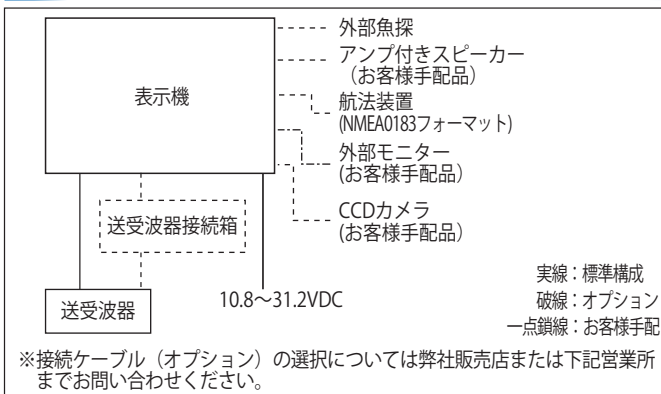

## 主要性能

型式	CVS-872D
表示器サイズおよびタイプ	12.1インチカラーXGA液晶
画素数	1024x768ドット(XGA)
レンジ	1~3000(m)、1~2000(ヒコ)(任意に8ヶ設定可能)
拡大レンジ	1~260(m)、1~180(ヒコ)
測深単位	m、ヒコ、ft、fm、lfm
表示モード	高周波、低周波、1~4周波、拡大映像(海底固定拡大、海底底質拡大、海底部分拡大、部分拡大、海底追尾拡大)、Nav画面、左右分割、上下分割、合成 ASコープは上記全てのモードに追加可能
表示色	64色、16色、8色、モノクロ
背景色	青、紺、濃紺、黒、白、夜間色、その他4色
警報	海底、魚群、水温*、船速**、到着**、コースずれ**
映像送り速度	12速+停止
その他機能	干渉除去、色消し、VRM、雑音抑圧、ホワイトライン、吃水補正、水温補正、船速補正、画像記憶(500面)、ソナトーン、ホーミング機能、位置記憶、イベント記憶、簡易プロッター、パネル照明、送信出力低減、外部同期、探知範囲表示、CMキー、水温グラフ表示、画面個別レンジ、画面個別シフト、ヒーピング補正、ボトムハードネス表示
オート機能	レンジ、シフト、TVG、送信出力、ホワイトライン
言語	日本語、中国語、英語、フランス語、ギリシャ語、イタリア語、韓国語、スペイン語、タイ語、デンマーク語
入力データ及びセンテンス	NMEA0183 Ver.1.5/2.0/3.0 GGA、GLL、HDT、MTW、MWW、MWD、RMC、VHW、VTG、ZDA HEV、HPR、PFECHEV、PFECATT、PKODG21
出力データ及びセンテンス	NMEA0183 Ver.2.0/3.0 (DBTのみVer.1.5) DBT、DPT、GGA、GLL、HDT、MTW、MWW、RMC、TLL、VHW、VTG、ZDA PKODS4、Olex、Nobeltec
NMEAポート数	2(入力/出力)
電源電圧範囲	10.8~31.2VDC
消費電力	60W以下(24VDC)

## 環境条件

使用温度範囲	-15℃~+55℃
防水性能	IPX5

\* 水温センサーを接続するか、または外部水温データを入力  
\*\* GPSセンサーを接続

## 相互接続図