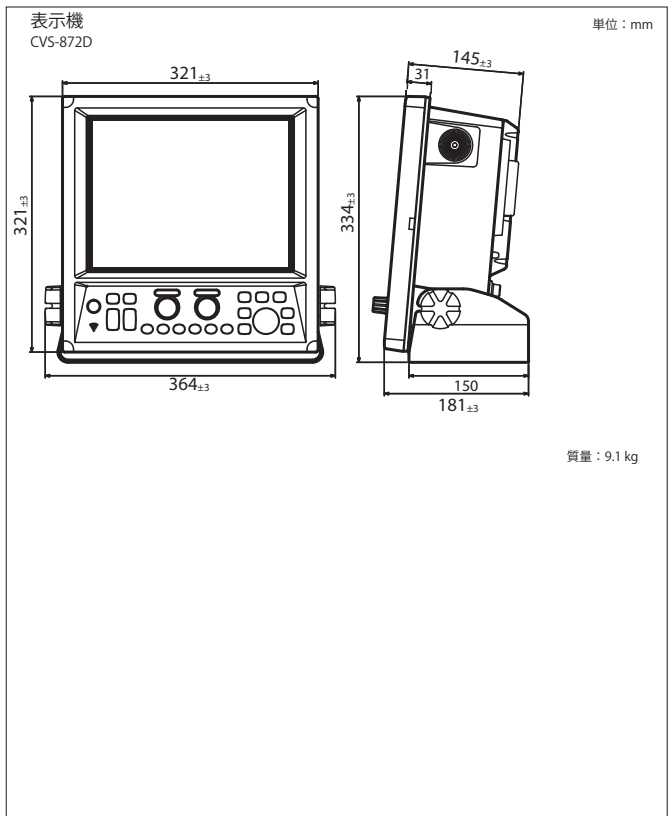

外観寸法図・質量

※製品の仕様や外観は予告なく変更することがあります。

KODEN 株式会社光電製作所

上野原事業所 〒409-0112 山梨県上野原市上野原5278 Tel:0554-20-5860 Fax:0554-20-5875
営業2部/関東営業所 〒146-0095 東京都大田区多摩川12-13-24 Tel:03-3756-6508 Fax:03-3756-6831
北海道営業所 〒001-0032 北海道札幌市北区北32西4-1-14 Tel:011-792-0323 Fax:011-792-0323
関西営業所 〒674-0083 兵庫県明石市魚住町住吉1-5-9 Tel:078-946-1466 Fax:078-946-1469
九州営業所 〒819-1107 福岡県糸島市波多江駅北3-8-1-105号 Tel:092-332-8647 Fax:092-332-8649

www.koden-electronics.co.jp

安全に関する
ご注意

ご使用前に取扱説明書をよくお読みのうえ
正しく安全にお使いください。

お問い合わせ・ご用命は下記へどうぞ