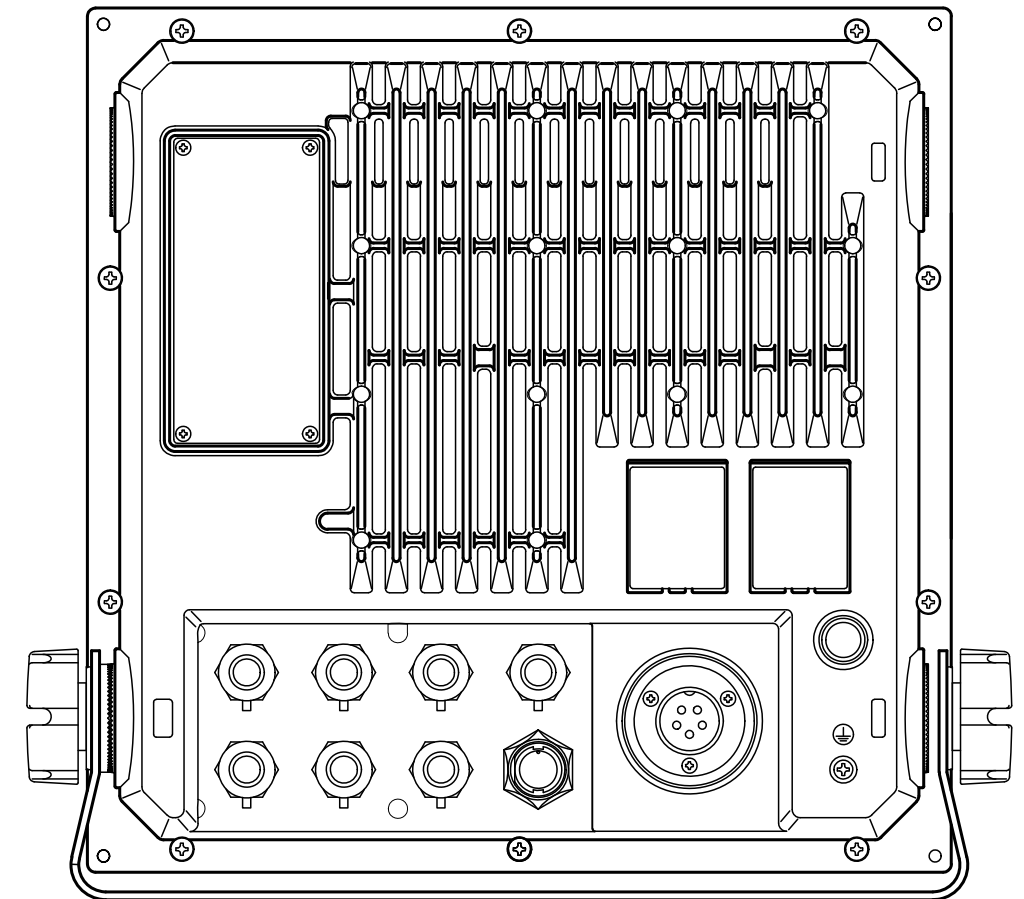

Weight : 9.1kg(20.1lb) [inclusive base/架台含む]  
重量

Front view  
正面図

Side view  
側面図

Rear view  
背面図

SYM.	DESCRIPTION OF REVISIONS	DATE	DRAWN	CHD.	APPD.

APPROVED Jun.09.2010 <i>M. Ozeki</i>	CHECKED Jun.09.2010 <i>J. Hiramoto</i>	DRAWN Jun.09.2010 <i>Y. Saemitsu</i>	TYPE <b>CVS-FX1</b>
UNIT mm / inch			<b>KODEN</b> Kodon Electronics Co.,Ltd.
SCALE —			

TITLE Outline & dimensions display unit 指示機外観寸法図
DWG.No. <b>C41BG10000</b>