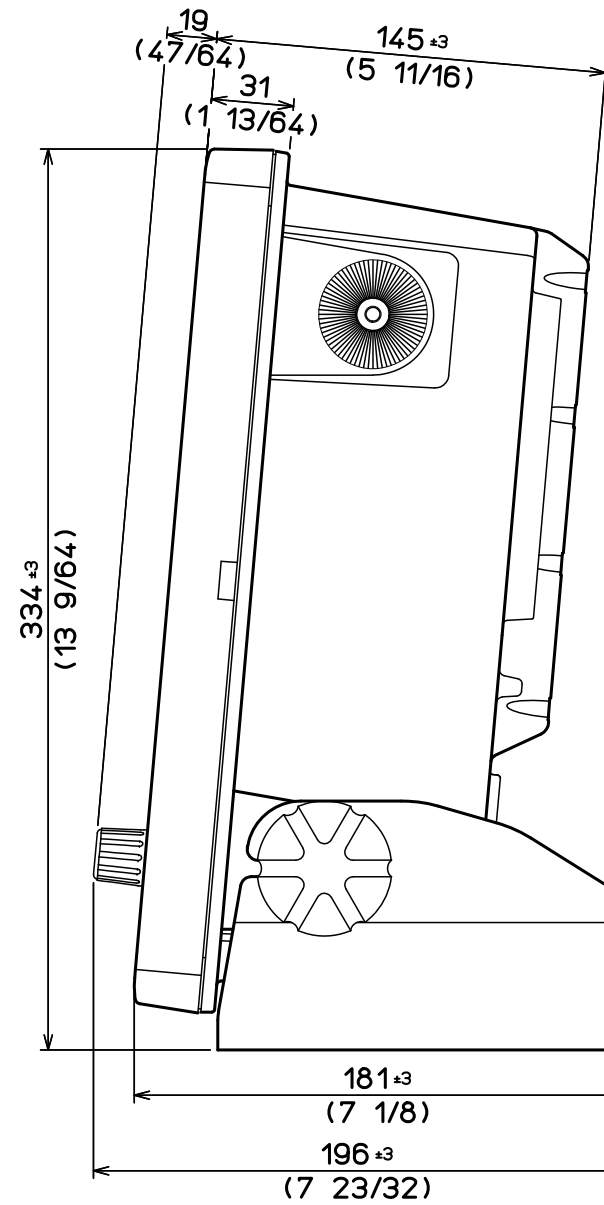

Weight : 9.1kg(20.1lb) [inclusive base/架台含む]  
重量

Front view  
正面図

Side view  
側面図

Rear view  
背面図

SYM.	DESCRIPTION OF REVISIONS	DATE	DRAWN	CHD.	APPD.

APPROVED Jun.09.2010 <i>M. Ozeki</i>	CHECKED Jun.09.2010 <i>J. Hiramoto</i>	DRAWN Jun.09.2010 <i>Y. Saemitsu</i>	TYPE <b>CVS-FX1</b>
UNIT mm / inch			<b>KODEN</b> Kodon Electronics Co.,Ltd.
SCALE —			

TITLE Outline & dimensions display unit 指示機外観寸法図
DWG.No. <b>C41BG10000</b>