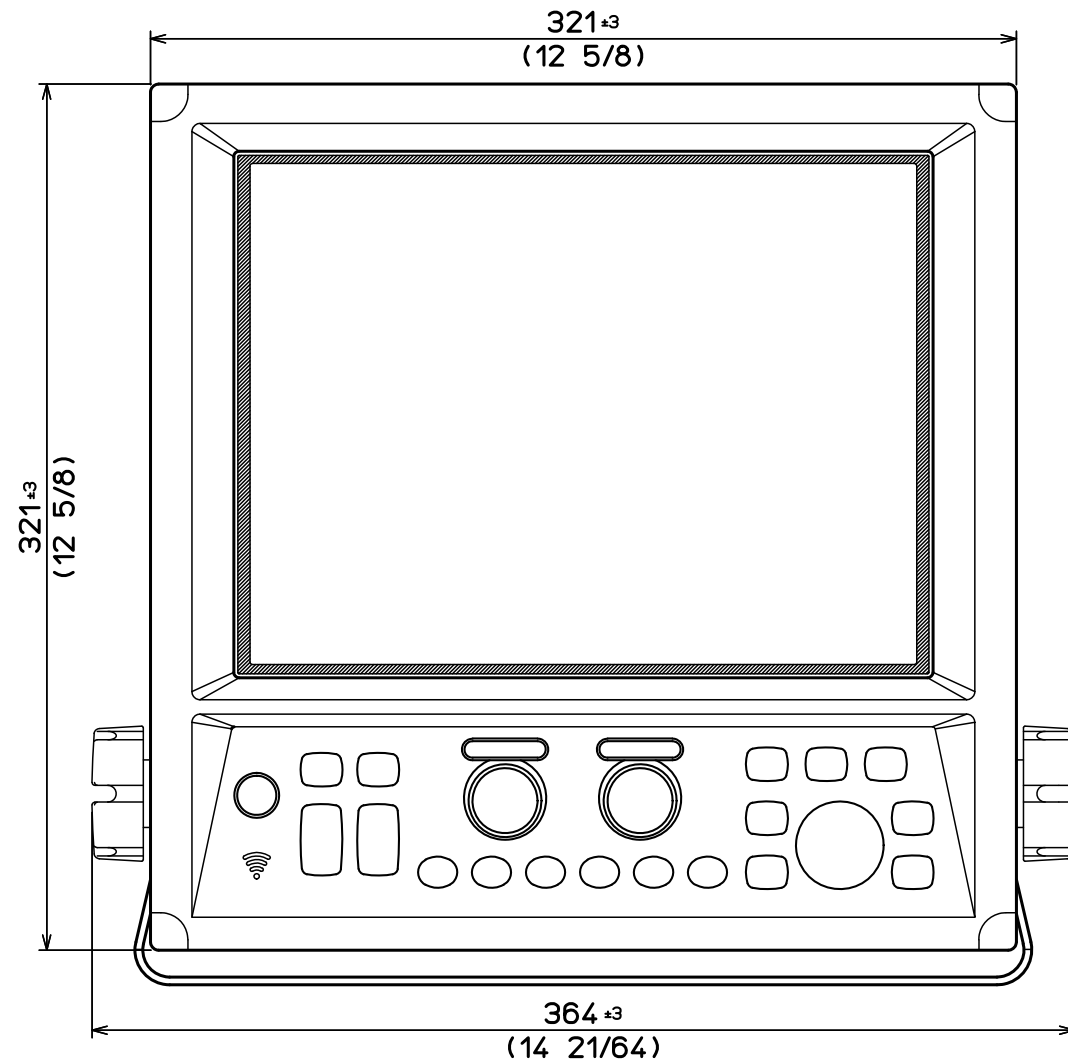

Weight : 9.1kg(20.1lb) [inclusive base/架台含む]  
重量

Front view  
正面図

Side view  
側面図

Rear view  
背面図

SYM.	DESCRIPTION OF REVISIONS	DATE	DRAWN	CHD.	APPD.

APPROVED Jun.09.2010 <i>M. Ozeki</i>	CHECKED Jun.09.2010 <i>J. Hiramoto</i>	DRAWN Jun.09.2010 <i>Y. Saemitsu</i>	TYPE <b>CVS-FX1</b>
UNIT mm / inch			<b>KODEN</b> Kodon Electronics Co.,Ltd.
SCALE —			

TITLE Outline & dimensions display unit 指示機外観寸法図
DWG.No. <b>C41BG10000</b>