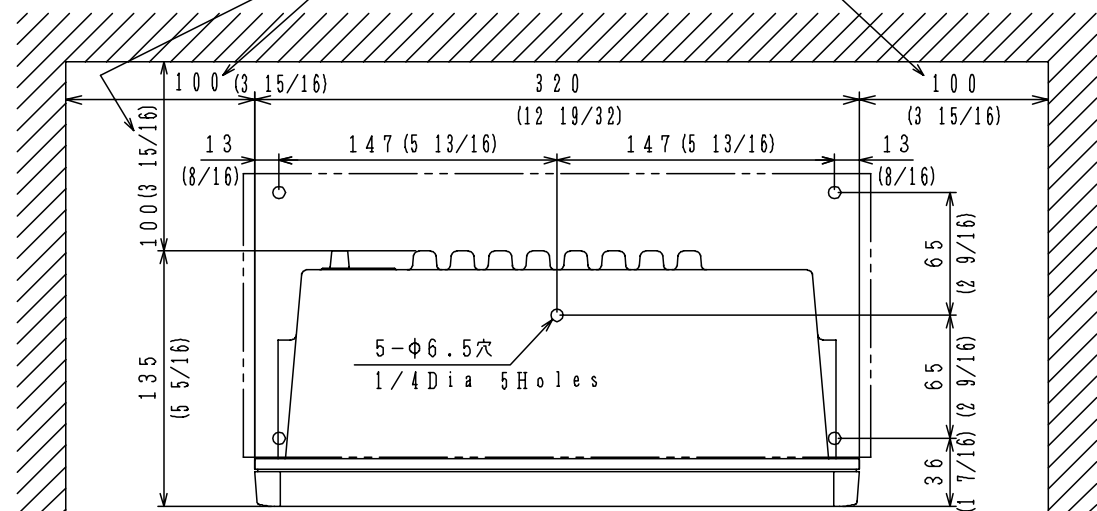

正面図  
Front view

背面図  
Rear view

重量 : 8.5kg (架台含む)  
Weight: 18.7lb

保守空間  
Maintenance space

右側面図  
Right-side view

操作部 (配置図) S=1:2  
Control Panel view

取付図 S=1:4  
Mounting dimensions

正面  
Front