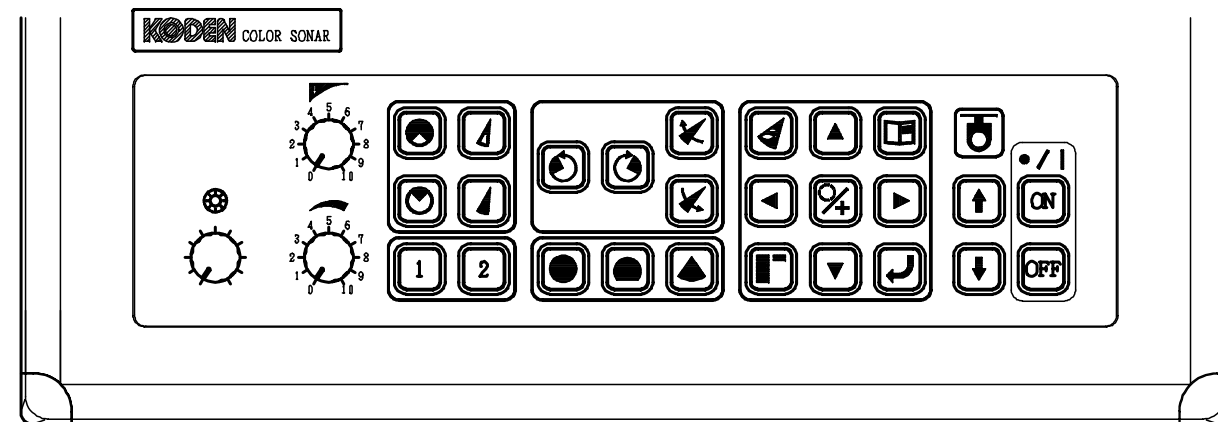

正面図  
Front view

背面図  
Rear view

重量 : 8.5kg (架台含む)  
Weight: 18.7lb

保守空間  
Maintenance space

右側面図  
Right-side view

操作部 (配置図) S=1:2  
Control Panel view

取付図 S=1:4  
Mounting dimensions

正面  
Front