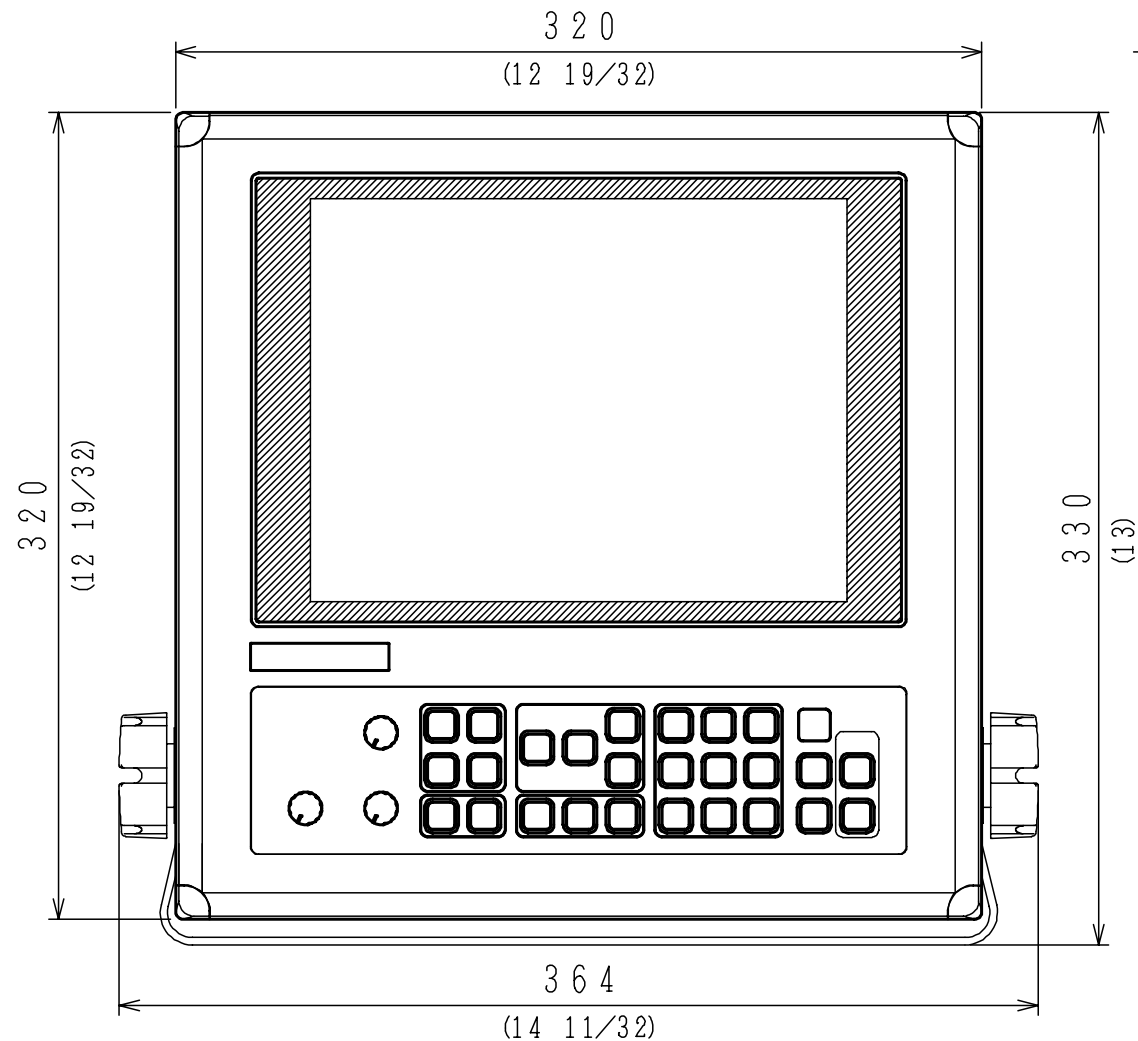

正面図  
Front view

背面図  
Rear view

重量 : 8.5kg (架台含む)  
Weight: 18.7lb

保守空間  
Maintenance space

右側面図  
Right-side view

操作部 (配置図) S=1:2  
Control Panel view

取付図 S=1:4  
Mounting dimensions

正面  
Front