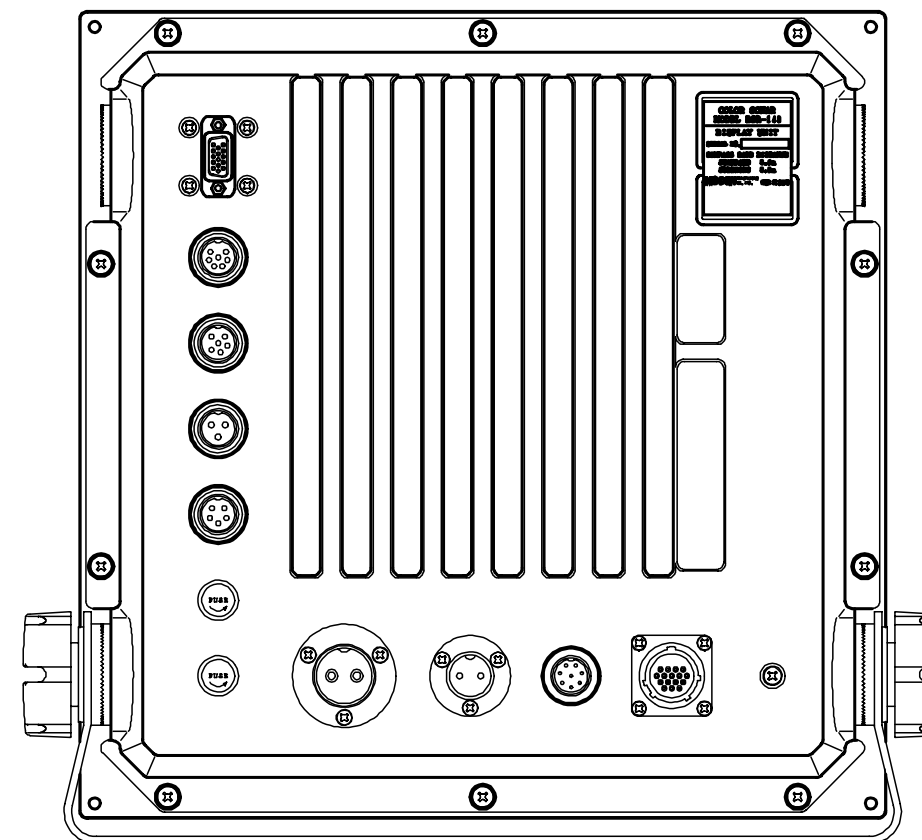

正面図  
Front view

背面図  
Rear view

重量 : 8.5kg (架台含む)  
Weight: 18.7lb

保守空間  
Maintenance space

右側面図  
Right-side view

操作部 (配置図) S=1:2  
Control Panel view

取付図 S=1:4  
Mounting dimensions

正面  
Front