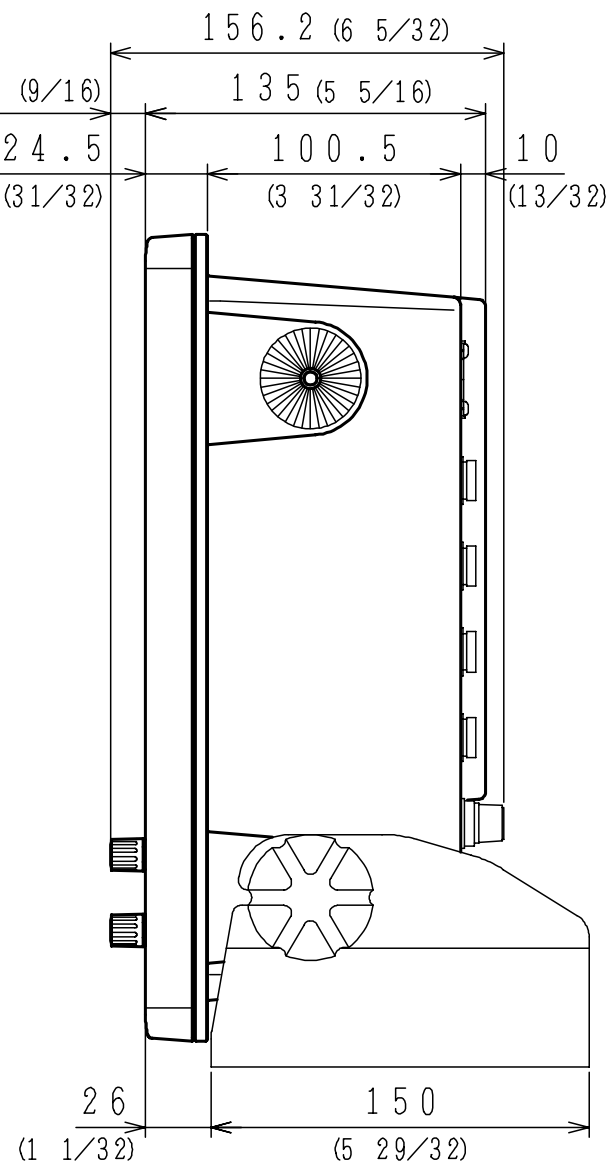

正面図  
Front view

背面図  
Rear view

重量 : 8.5kg (架台含む)  
Weight: 18.7lb

保守空間  
Maintenance space

右側面図  
Right-side view

操作部 (配置図) S=1:2  
Control Panel view

取付図 S=1:4  
Mounting dimensions

正面  
Front