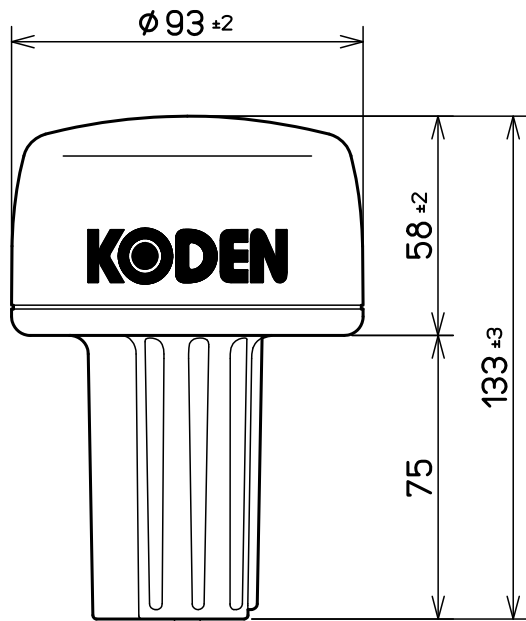

Length of cable : 10m or 15m or 30m
 ケーブルの長さ

1"-14UNS-2B

GPS-20A Mk I-A

GPS-20AMk I-B

Weight : 0.25kg (0.55lb) (Cable is included.
 重量 /ケーブル含まず.)

Model name change and Cable specifications addition		Sep.28.2018	<i>M.Ozaki</i>	<i>T.Hiramoto</i>	E.Hirano
SYM.	DESCRIPTION OF REVISIONS		DATE	DRAWN	CHD. APPD.
APPROVED	CHECKED	DRAWN	TYPE		TITLE
Aug.27'03 <i>M.Ozaki</i>	Aug.27'03 <i>T.Hiramoto</i>	Aug.7'03 <i>H.sato</i>	GPS-20A GPS-20A Mk II		Outline & Dimensions of GPS antenna GPSアンテナ外観寸法図
UNIT mm / inch	KODEN Kodon Electronics Co.,Ltd.		DWG.No.		D71BG10111
SCALE 1 : 2					

ケーブルの長さ : 10m or 15m or 30m

1"-14UNS-2B

GPS-20A Mk II-A

GPS-20AMk II-B

重量: 0.25kg (ケーブル含まず.)

Length of cable : 10m or 15m or 30m

GPS-20A Mk II-A

GPS-20AMk II-B

Weight : 0.25kg (0.55lb) (Cable is included.)