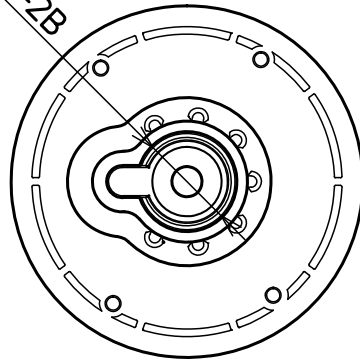

Length of cable : 10m or 15m or 30m
 ケーブルの長さ

1"-14UNS-2B

GPS-20A Mk I-A

GPS-20AMk I-B

Weight : 0.25kg (0.55lb) (Cable is included.
 重量 /ケーブル含まず.)

Model name change and Cable specifications addition		Sep.28.2018	<i>M.Ozaki</i>	<i>T.Hiramoto</i>	E.Hirano
SYM.	DESCRIPTION OF REVISIONS		DATE	DRAWN	CHD. APPD.
APPROVED	CHECKED	DRAWN	TYPE		TITLE
Aug.27'03 <i>M.Ozaki</i>	Aug.27'03 <i>T.Hiramoto</i>	Aug.7'03 <i>H.sato</i>	GPS-20A GPS-20A Mk II		Outline & Dimensions of GPS antenna GPSアンテナ外観寸法図
UNIT mm / inch	KODEN Kodon Electronics Co.,Ltd.		DWG.No.		D71BG10111
SCALE 1 : 2					

ケーブルの長さ : 10m or 15m or 30m

1"-14UNS-2B

GPS-20A Mk II-A

GPS-20AMk II-B

重量: 0.25kg (ケーブル含まず.)

Length of cable : 10m or 15m or 30m

GPS-20A Mk II-A

GPS-20AMk II-B

Weight : 0.25kg (0.55lb) (Cable is included.)