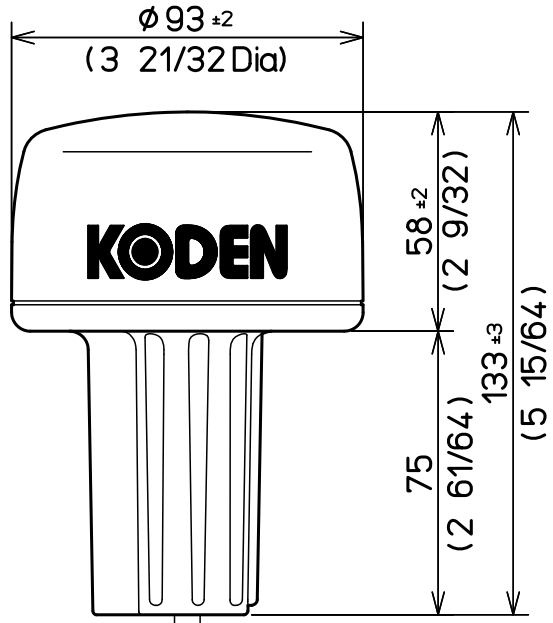

Length of cable : 10m or 15m or 30m
 ケーブルの長さ

1"-14UNS-2B

GPS-20A Mk I-A

GPS-20AMk I-B

Weight : 0.25kg (0.55lb) (Cable is included.
 重量 /ケーブル含まず.)

Model name change and Cable specifications addition		Sep.28.2018	<i>M.Ozaki</i>	<i>T.Hiramoto</i>	E.Hirano
SYM.	DESCRIPTION OF REVISIONS		DATE	DRAWN	CHD. APPD.
APPROVED	CHECKED	DRAWN	TYPE		TITLE
Aug.27'03 <i>M.Ozaki</i>	Aug.27'03 <i>T.Hiramoto</i>	Aug.7'03 <i>H.sato</i>	GPS-20A GPS-20A Mk II		Outline & Dimensions of GPS antenna GPSアンテナ外観寸法図
UNIT mm / inch	KODEN Kodon Electronics Co.,Ltd.		DWG.No.		D71BG10111
SCALE 1 : 2					

ケーブルの長さ : 10m or 15m or 30m

1"-14UNS-2B

GPS-20A Mk II-A

GPS-20AMk II-B

重量: 0.25kg (ケーブル含まず.)

Length of cable : 10m or 15m or 30m

GPS-20A Mk II-A

GPS-20AMk II-B

Weight : 0.25kg (0.55lb) (Cable is included.)