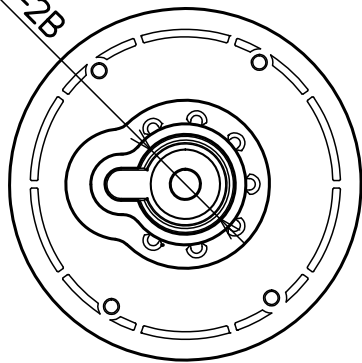

Length of cable : 10m or 15m or 30m
 ケーブルの長さ

1"-14UNS-2B

GPS-20A Mk I-A

GPS-20AMk I-B

Weight : 0.25kg (0.55lb) (Cable is included.
 重量 /ケーブル含まず.)

Model name change and Cable specifications addition		Sep.28.2018	<i>M.Ozaki</i>	<i>T.Hiramoto</i>	E.Hirano
SYM.	DESCRIPTION OF REVISIONS		DATE	DRAWN	CHD. APPD.
APPROVED	CHECKED	DRAWN	TYPE		TITLE
Aug.27'03 <i>M.Ozaki</i>	Aug.27'03 <i>T.Hiramoto</i>	Aug.7'03 <i>H.sato</i>	GPS-20A GPS-20A Mk II		Outline & Dimensions of GPS antenna GPSアンテナ外観寸法図
UNIT mm / inch	KODEN Kodon Electronics Co.,Ltd.		DWG.No.		D71BG10111
SCALE 1 : 2					

ケーブルの長さ : 10m or 15m or 30m

1"-14UNS-2B

GPS-20A Mk II-A

GPS-20AMk II-B

重量: 0.25kg (ケーブル含まず.)

Length of cable : 10m or 15m or 30m

GPS-20A Mk II-A

GPS-20AMk II-B

Weight : 0.25kg (0.55lb) (Cable is included.)