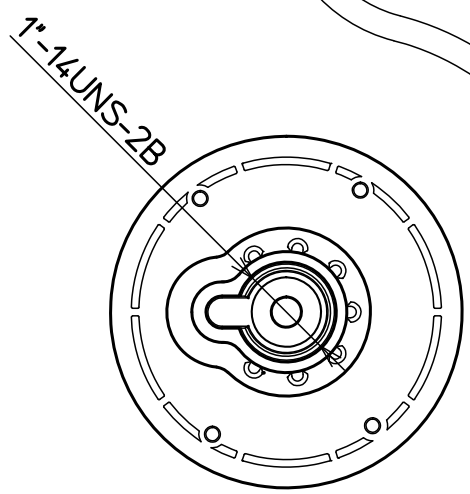

Length of cable : 10m or 15m or 30m
 ケーブルの長さ

1"-14UNS-2B

GPS-20A Mk I-A

GPS-20AMk I-B

Weight : 0.25kg (0.55lb) (Cable is included.
 重量 /ケーブル含まず.)

Model name change and Cable specifications addition		Sep.28.2018	<i>M.Ozaki</i>	<i>T.Hiramoto</i>	E.Hirano
SYM.	DESCRIPTION OF REVISIONS		DATE	DRAWN	CHD. APPD.
APPROVED	CHECKED	DRAWN	TYPE		TITLE
Aug.27'03 <i>M.Ozaki</i>	Aug.27'03 <i>T.Hiramoto</i>	Aug.7'03 <i>H.sato</i>	GPS-20A GPS-20A Mk II		Outline & Dimensions of GPS antenna GPSアンテナ外観寸法図
UNIT mm / inch	KODEN Kodon Electronics Co.,Ltd.		DWG.No.		D71BG10111
SCALE 1 : 2					

ケーブルの長さ : 10m or 15m or 30m

1"-14UNS-2B

GPS-20A Mk II-A

GPS-20AMk II-B

重量: 0.25kg (ケーブル含まず.)

Length of cable : 10m or 15m or 30m

GPS-20A Mk II-A

GPS-20AMk II-B

Weight : 0.25kg (0.55lb) (Cable is included.)