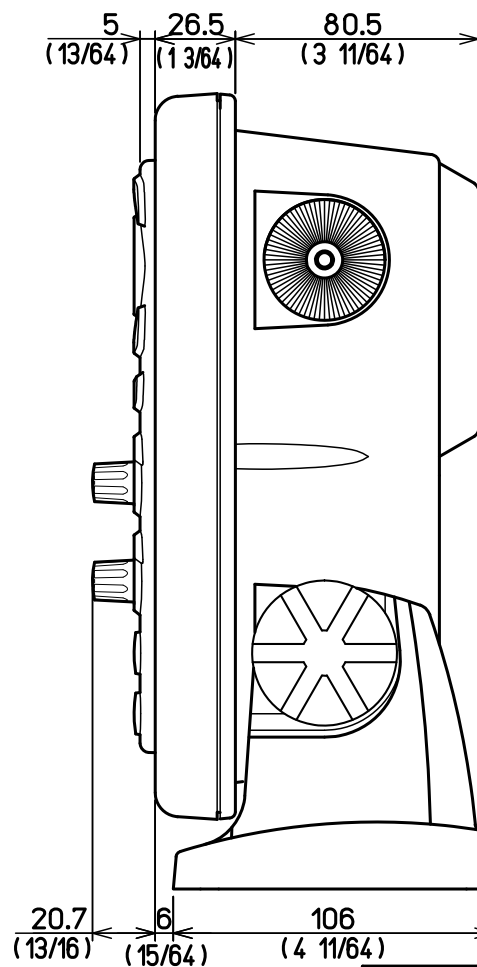

Weight

重量 : 3.5kg(7.7lb)

\* Inclusive base and hard cover / 架台及び保護カバー含む]

Plan view  
平面図

Front view  
正面図

Right side view  
右側面図

Rear view  
背面図

				APPROVED <i>M. Ozaki</i> Feb. 15 '07	CHECKED <i>Y. Shimizu</i> Feb. 15 '07	DRAWN <i>T. Hiramoto</i> Mar. 24 '09	TYPE <b>CVS-128</b>	TITLE Outline & dimensions display unit 表示機外観寸法図
				UNIT mm / inch	KODEN Koden Electronics Co.,Ltd.			DWG.No. C39BG13010
SYM.	DESCRIPTION OF REVISIONS	DATE	DRAWN	CHD.	APPD.	SCALE		