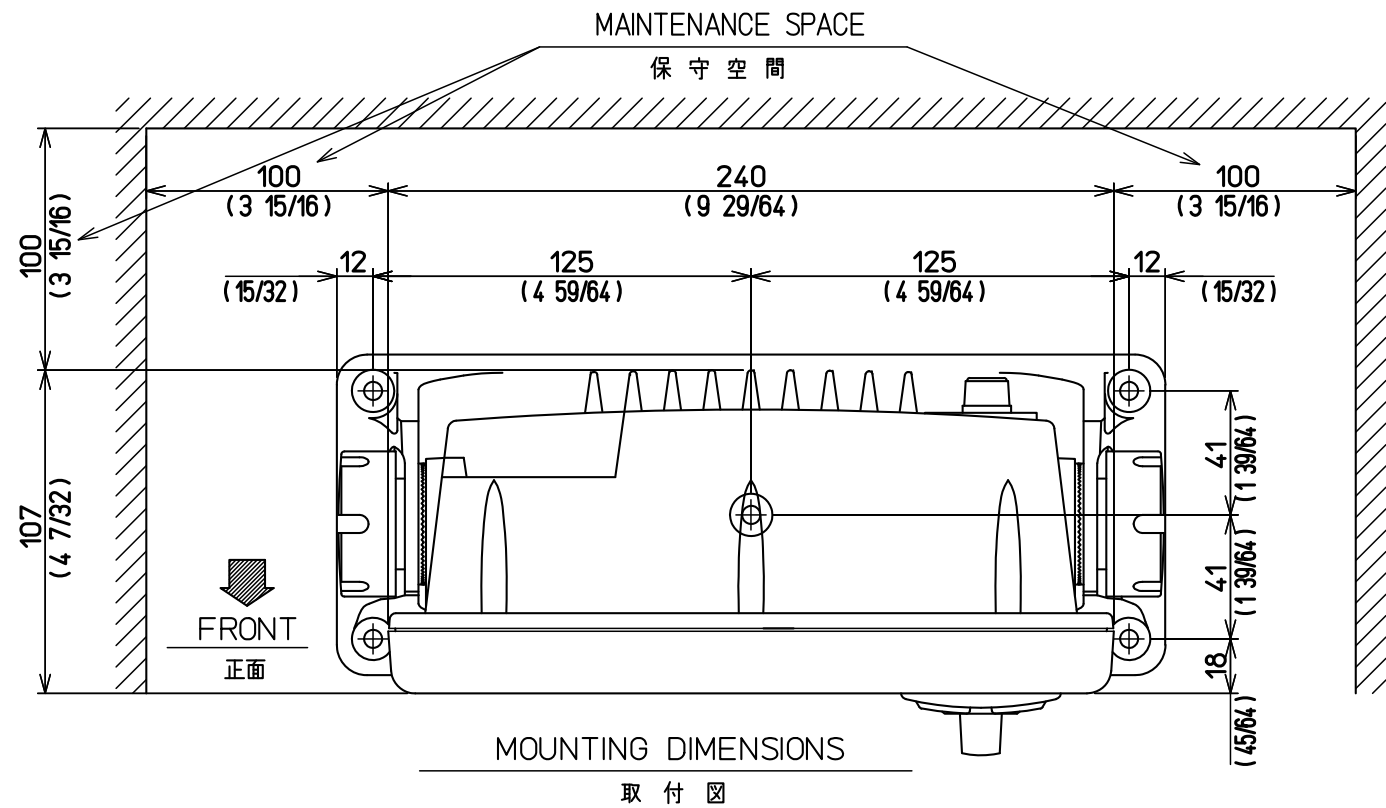

Weight

重量 : 3.5kg(7.7lb)

\* Inclusive base and hard cover / 架台及び保護カバー含む]

Plan view  
平面図

Front view  
正面図

Right side view  
右側面図

Rear view  
背面図

				APPROVED <i>M. Ozaki</i> Feb. 15 '07	CHECKED <i>Y. Shimizu</i> Feb. 15 '07	DRAWN <i>T. Hiramoto</i> Mar. 24 '09	TYPE <b>CVS-128</b>	TITLE Outline & dimensions display unit 表示機外観寸法図
				UNIT mm / inch	KODEN Koden Electronics Co.,Ltd.			DWG.No. C39BG13010
SYM.	DESCRIPTION OF REVISIONS	DATE	DRAWN	CHD.	APPD.	SCALE		