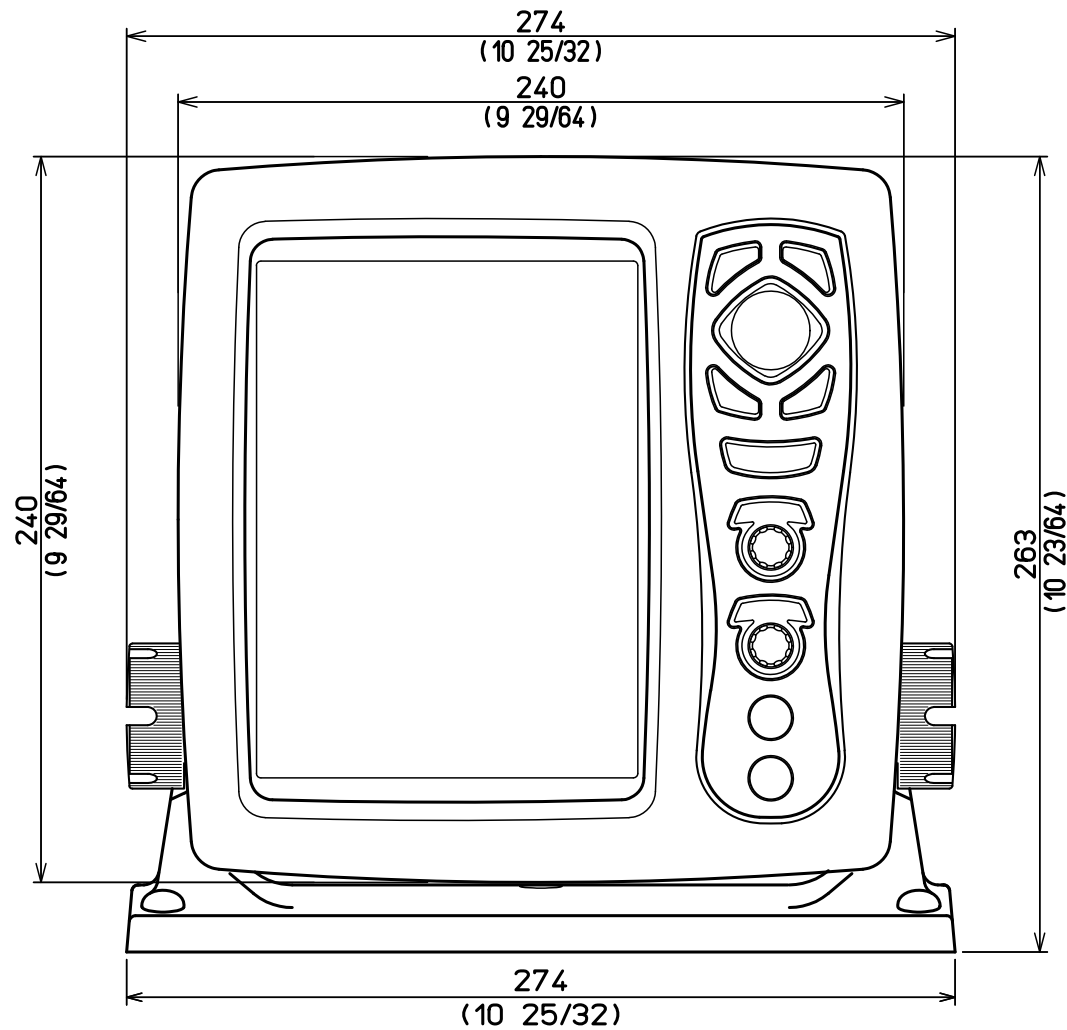

Weight

重量 : 3.5kg(7.7lb)

\* Inclusive base and hard cover / 架台及び保護カバー含む]

Plan view  
平面図

Front view  
正面図

Right side view  
右側面図

Rear view  
背面図

				APPROVED <i>M. Ozaki</i> Feb. 15 '07	CHECKED <i>Y. Shimizu</i> Feb. 15 '07	DRAWN <i>T. Hiramoto</i> Mar. 24 '09	TYPE <b>CVS-128</b>	TITLE Outline & dimensions display unit 表示機外観寸法図
				UNIT mm / inch	KODEN Koden Electronics Co.,Ltd.			DWG.No. C39BG13010
SYM.	DESCRIPTION OF REVISIONS	DATE	DRAWN	CHD.	APPD.	SCALE		