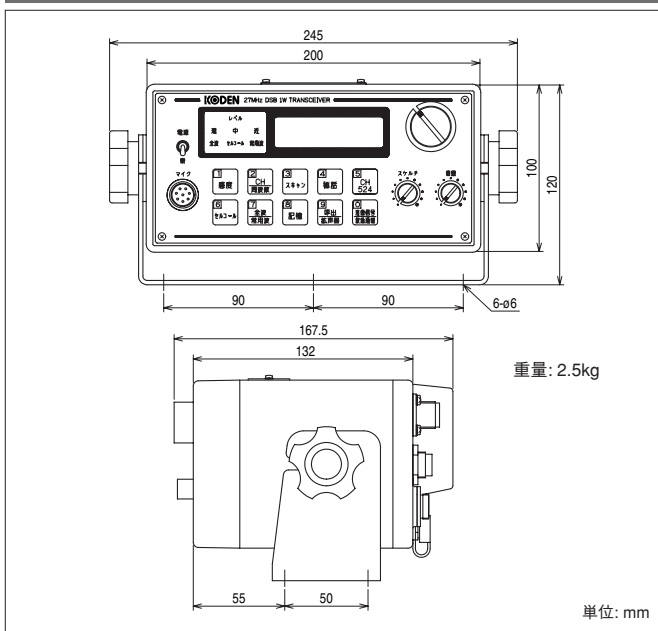

## 構成品目

### ●標準構成

送受信機	架台・ノブ付き	1
アンテナ	2.5mホイップ型、アースケーブル付き	1
アンテナケーブル	5C-2V(コネクター付き)	8m
スピーカー	CA-150ST(トランペット型、ケーブル5m付き)	1
マイク	DM-90-H3(ダイナミック型、ケーブル4m付き)	1
DC電源ケーブル	コネクター付き	3m
予備品	ヒューズ(5A、F7142)	1式
工事材料		1式
操作説明書	和文	1

## 外観寸法図

※製品の仕様や外観は予告なく変更することがあります。