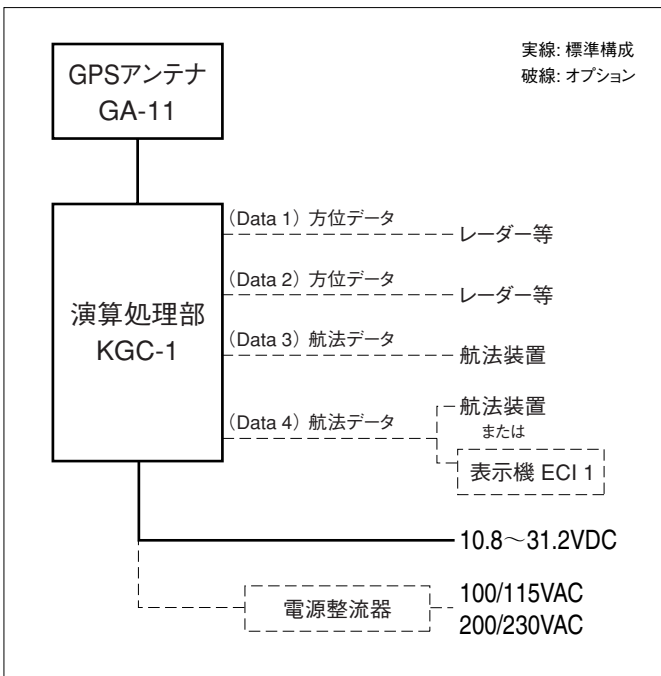

高精度な方位をすばやく測定！

優れた安定性と追従性！

方位・位置・速度データを出力！

メンテナンスフリー！

### 特長

- GPSの位相差を測定する技術を活かして、 $1^{\circ}$  rmsの高精度方位を実現しました。
- 電源投入後、約2分（標準値）で方位測定が可能です。
- これ1台で、GPS受信機としても活躍。位置・速度データの情報を出力します。
- 従来のジャイロコンパスと違い、定期点検の必要がありません。

主要性能		
方位時間	2分(ホットスタート時標準値)	
受信周波数	1575.42MHz ± 1MHz	
受信チャンネル	パラレル9チャンネル	
感度	-130dBm以下	
方位精度	1°rms	
方位分解能	0.1°	
最大回頭速度	25°/s	
最大追従加速度	1g	
最大ロール/ピッチ角	30°	
基線長	0.5m	
測位時間	コールドスタート	50秒(標準値)
	ウォームスタート	45秒(標準値)
	ホットスタート	20秒(標準値)
測位精度	位置	GPS:15m(2DRMS, SA: OFF, PDOP ≤ 3)
	速度	1m/sec(RMS, SA: OFF, PDOP ≤ 3)
測地系	86種類(WGS-84, 東京等)	
データ通信	RS-422非同期データ通信	
出力ポート数	方位データ出力	2(50ms ~ 1s)
	航法データ出力	2(1s)
出力フォーマット	NMEA 0183×4	
データセンテンス	HDT, ROT, GGA, VTG, GLL, ZDA, GSA, GSV, RMC, PKODA, PKODG1, PKODG7	
電源電圧	10.8 ~ 31.2VDC	
消費電力	8W以下(24VDC)	
使用温度範囲	GPSアンテナ	-25°C ~ +55°C
	演算処理部	-15°C ~ +55°C
防水性	GPSアンテナ	防水型(IPX6)
	演算処理部	無保護(IPX0)

### 相互連絡図

### 構成部品

●標準構成			
演算処理部	KGC-1		1.2kg
GPSアンテナ	GA-11		1.4kg
電源ケーブル	CW-255-2M	3Aヒューズ付	2m
アンテナケーブル	CW-392-15M	2本/台	15m
接続ケーブル	CW-376-5M	片端6ピン防水コネクター付/片端未処理	5m
プロテクター	D73MB23040	鳥よけ	2
ヒューズ	F-7161, 3A	予備用	1
工事材			1式
取扱説明書			1