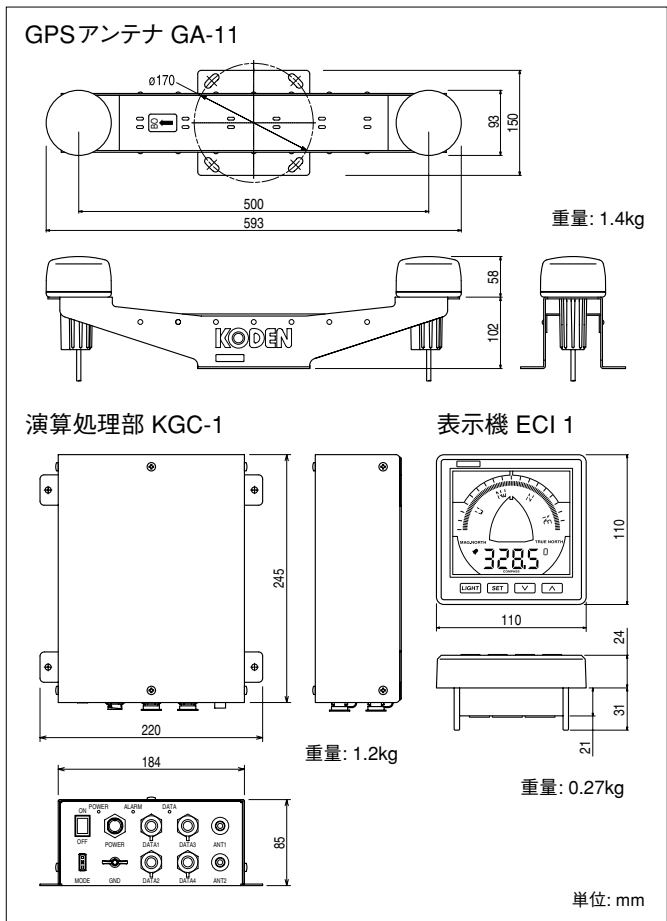

### 相互連絡図

### 構成部品

●標準構成			
演算処理部	KGC-1		1.2kg
GPSアンテナ	GA-11		1.4kg
電源ケーブル	CW-255-2M	3Aヒューズ付	2m
アンテナケーブル	CW-392-15M	2本/台	15m
接続ケーブル	CW-376-5M	片端6ピン防水コネクター付/片端未処理	5m
プロテクター	D73MB23040	鳥よけ	2
ヒューズ	F-7161, 3A	予備用	1
工事材			1式
取扱説明書			1

●オプション			
アンテナケーブル	CW-393-30M	2本/台	30m
	CW-394.KIT	2式/台	60m
接続ケーブル	CW-373-5M	両端6ピン防水コネクター付	5m
	CW-374-5M	片端6ピンコネクター/片端6ピン防水コネクター付	5m
	CW-376-5M	片端6ピン防水コネクター付/片端未処理	5m
	CW-381-5M	片端6ピン防水コネクター/片端ハーフィッシュコネクター付	5m
コネクター	LTWBD-06BFFA-L180	防水コネクター6ピン、NMEA 0183用	1
電源整流器	PS-003A	5Aヒューズ2個付き	2.8kg
AC電源ケーブル	VV-2D8-3M	両端未処理	3m
表示機	ECI 1	KGC-1との接続にはCW-376-5Mが必要	0.27kg

### 外観寸法図

※製品の仕様や外観は予告なく変更することがあります。