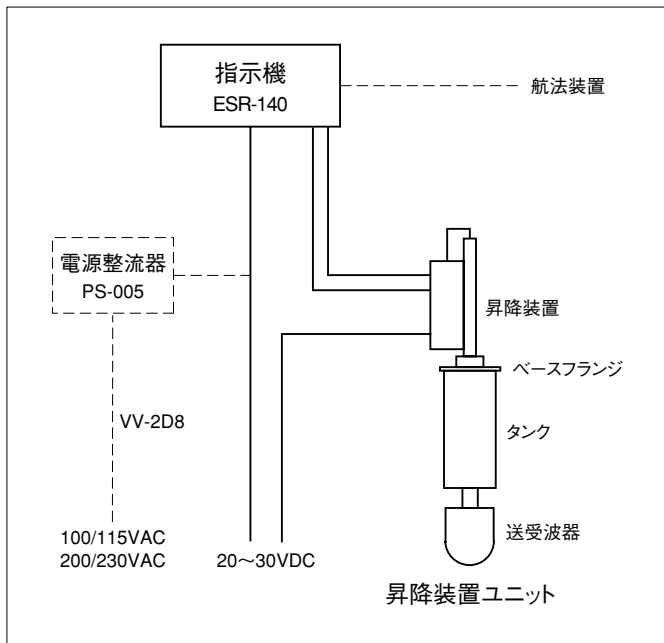

特長

●指示機、昇降装置ともに装備が容易

鮮明なカラー液晶画面。薄型で設置場所を選びません。パネルマウントは前面四隅からビスとめてできるので、装備も容易。昇降装置は小型軽量で、運搬・装備も簡単です。

●高速旋回ビーム

サーチライト方式では最高位の高速旋回を実現。探索時間の短縮と探索漏れを防止し、操業効率の向上に役立ちます。

●スタビライザ機能を標準装備

船の動揺による送受波器の向きを自動的に補正することで魚群探知性能を向上、一クラス上の機能を標準装備。

●簡単操作

回転つまみで設定、押しボタンスイッチで操作。操作系を分けし、簡単操作を実現しました。

●ターゲットロック機能

機能設定により、目標魚群の動きに合わせて旋回方位・俯角角度が自動的に変化し、魚群を常に画面上に表示します。

●便利なリングマーカと十字カーソル

魚群までの距離はリングマーカで、目標までの距離と方位は十字カーソルで、それぞれ正確に測定できます。

●昇降装置自動格納機能

船速を事前に設定しておくことにより、船速が設定値を超えると送受波器ユニットを自動的に格納、損傷事故を防ぐことができます。

相互連絡図

仕様

指示機	10.4インチカラー液晶
表示色	8色 (4,096色の中から自由に選択可能)
表示モード	ソナー、オフセンタ、サイドスキャン
オフセンタ	前、後、左、右 (有効画面中心から半径の50%移動)
ターゲットロック	水平方向、水平 + 垂直方向
距離単位	メートル、ヒロ
距離範囲	0~300m (19種類から選択可能) 0~200ヒロ (19種類から選択可能)
旋回範囲	ソナーモード 5°ステップ: 5° 25° 45° 85° 125° 165° 205° 360° 10°ステップ: 10° 30° 50° 90° 130° 170° 210° 360° サイドスキャンモード 3°ステップ: 3° 27° 45° 63° 93° 117° 147° 177° 5°ステップ: 5° 25° 45° 65° 95° 115° 145° 175°
旋回中心	5°ステップ毎に選択可能
全周旋回時間 (抜粋)	距離範囲: 10 40 80 100 160 200 300m 5°ステップ: 4.2 7.1 10.9 12.8 18.6 22.4 32.0秒 10°ステップ: 3.7 5.1 7.0 7.0 10.9 12.8 17.6秒
入/出力信号	NMEA 0183 入力: 緯度経度・船速・進路・水温、出力: 送信トリガ
その他の機能	TVG (4種類)、送信パルス選択 (3種類)、色消し、送信出力低減、スタビライザ、干渉除去、コンパス画面
周波数	200kHz
俯仰角	+5°~0°~-90° (1°ステップ)
送信出力	800W
送受波器突出量	120~200mm
電源	20~30VDC (24VDC時 80W)

構成

標準構成	指示機	1
	昇降装置ユニット	1式
	DC電源ケーブル、接続ケーブル	1式
	工事材料、付属品、予備品	1式
オプション	リモートコントローラ、塩ビ製格納タンク、FRP製格納タンク、FRPタンク用保持翼・防水パッキング、電源整流器、NMEA入力ケーブル、送信トリガ出力ケーブル