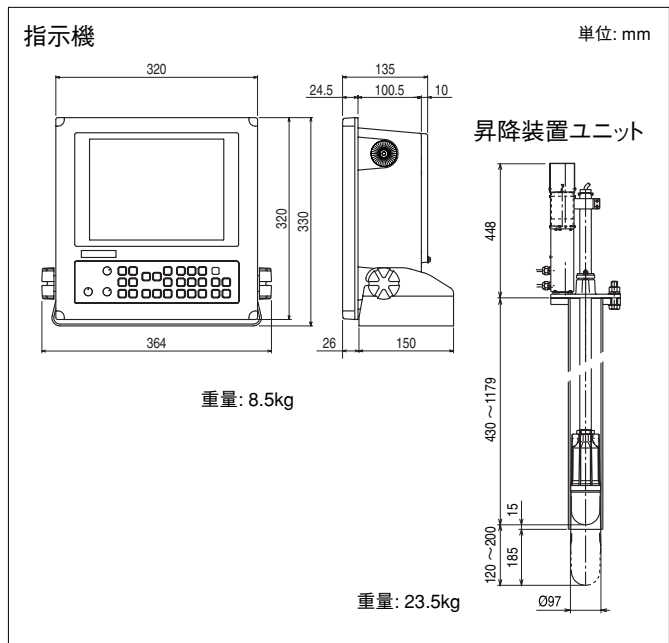

## 相互連絡図

## 仕様

指示機	10.4インチカラー液晶
表示色	8色 (4,096色の中から自由に選択可能)
表示モード	ソナー、オフセンタ、サイドスキャン
オフセンタ	前、後、左、右 (有効画面中心から半径の50%移動)
ターゲットロック	水平方向、水平 + 垂直方向
距離単位	メートル、ヒロ
距離範囲	0~300m (19種類から選択可能) 0~200ヒロ (19種類から選択可能)
旋回範囲	ソナーモード 5°ステップ: 5° 25° 45° 85° 125° 165° 205° 360° 10°ステップ: 10° 30° 50° 90° 130° 170° 210° 360° サイドスキャンモード 3°ステップ: 3° 27° 45° 63° 93° 117° 147° 177° 5°ステップ: 5° 25° 45° 65° 95° 115° 145° 175°
旋回中心	5°ステップ毎に選択可能
全周旋回時間 (抜粋)	距離範囲: 10 40 80 100 160 200 300m 5°ステップ: 4.2 7.1 10.9 12.8 18.6 22.4 32.0秒 10°ステップ: 3.7 5.1 7.0 7.0 10.9 12.8 17.6秒
入/出力信号	NMEA 0183 入力: 緯度経度・船速・進路・水温、出力: 送信トリガ
その他の機能	TVG (4種類)、送信パルス選択 (3種類)、色消し、送信出力低減、スタビライザ、干渉除去、コンパス画面
周波数	200kHz
俯仰角	+5°~0°~-90° (1°ステップ)
送信出力	800W
送受波器突出量	120~200mm
電源	20~30VDC (24VDC時 80W)

## 外観寸法図

※製品の仕様や外観は予告なく変更することがあります。