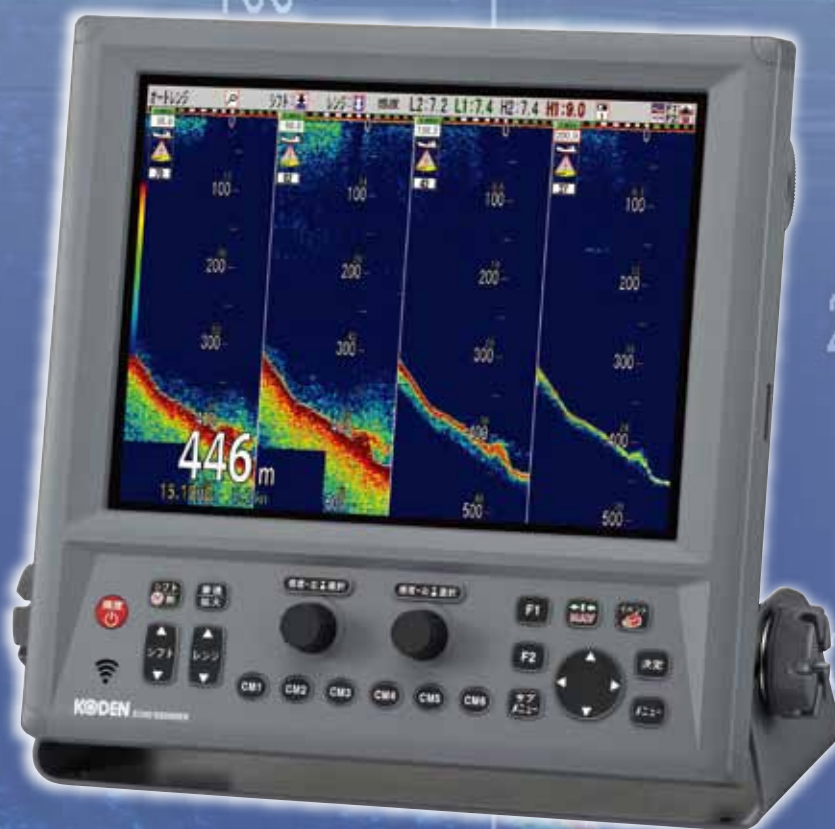

12.1インチ 液晶
カラー魚群探知機

KODEN

CVS-FX1

《DIGITAL》

《Broadband》

最適4周波を一発選択！

あらゆる漁法に対応する ブロードバンド魚探

専用送受波器
TDM-052
TDM-062

- ◎ 2種類の送受波器を用意しました。
下記周波数範囲から、任意の4周波を使用時に選択、および変更が可能です。
TDM-052 (38~75kHz、130~210kHz)
TDM-062 (38~75kHz、85~135kHz)
- ◎ 他魚探との干渉も、周波数調整によって容易に回避できます。
- ◎ 全設定を瞬時に切替え可能。漁法切替え時の設定変更が容易にできます。
- ◎ 新デジタル処理が、低ノイズ、高分解能、および抜群の探知距離を実現しました。

主要性能

型式	CVS-FX1	
送受波器	TDM-052	TDM-062
送信周波数	38~75(kHz)、130~210(kHz)	38~75(kHz)、85~135(kHz)
送信周波数可変幅****	24k ~ 240kHz 0.1kHzステップ	
送信方式	単一、2周波時は同時、4周波時は2周波交互	
表示器サイズ及びタイプ	12.1 インチカラーXGA液晶	
画素数	1024x 768 ドット (XGA)	
レンジ	1 ~ 3000 (m)、1 ~ 2000 (ヒ口) (任意に8ヶ設定可能)	
拡大レンジ	1~260 (m)、1~180 (ヒ口)	
測深単位	m、ヒ口、ft、fm	
表示モード	高周波、低周波、1~4周波、拡大映像 (海底固定拡大、海底底質拡大、海底部分拡大、部分拡大、海底追尾拡大)、Nav画面、左右分割、上下分割、合成 Aスコープは上記全てのモードに追加可能	
表示色	64色、16色、8色、モノクロ	
背景色	青、紺、濃紺、黒、白、夜間色、その他 4色	
警報	海底、魚群、水温*、船速**、到着***、コースずれ***	
映像送り速度	9速+停止	
その他機能	干渉除去、色消し、VRM、雑音抑圧、ホワイトライン、吃水補正、水温補正、船速補正、画像記憶 (500面)、ソナトーン、ホームリング機能、イベント記憶、簡易プロッタ、パネル照明、送信出力低減、外部トリガ、探知範囲表示、CMキー、水温グラフ表示、4画面個別レンジ、4画面個別シフト など	
オート機能	レンジ、シフト、TVG、送信出力、ホワイトライン	
言語	中国語、英語、フランス語、ギリシャ語、イタリア語、日本語、韓国語、スペイン語、タイ語	
入力データ及びセンテンス	NMEA0183 Ver.1.5/2.0/3.0 GGA、GLL、HDT、MTW、MWV、RMC、VHW、VTG、ZDA	
出力データ及びセンテンス	NMEA0183 Ver.2.0 (DBTのみVer.1.5) DBT、DPT、GGA、GLL、HDT、MTW、MWV、RMC、TLL、VHW、VTG、ZDA	
NMEA入出力ポート数	2	
電源電圧範囲	10.8 ~ 31.2 V DC	
消費電力	60 W以下 (24V DC)	

- * 送受波器内蔵の水温センサー、または外部水温機器を接続
 ** 速度センサーかGPSを接続
 *** GPSセンサーを接続
 **** 表示機で設定できる周波数範囲。使用する送受波器的周波数範囲内で調整。

相互連絡図

構成目録

標準構成	表示機 (取付架台、ハードカバー付き)	1
	送受波器	1
	DC電源ケーブル	1
	予備品/工事材料	1
	取扱説明書、装備説明書、操作早見表	1
オプション	送受波器接続箱、外部機器接続用ケーブル	