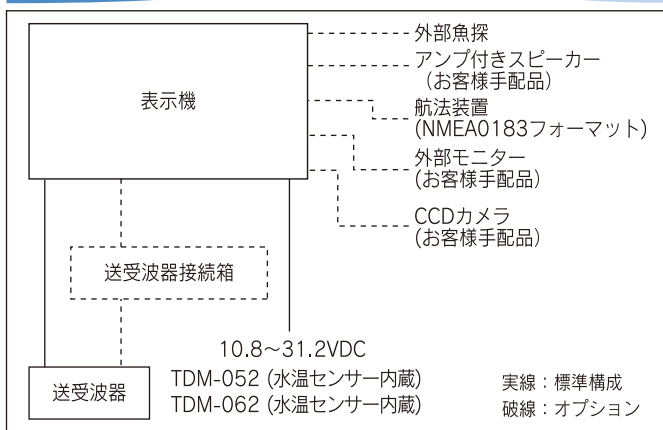

主要性能

型式	CVS-FX1	
送受波器	TDM-052	TDM-062
送信周波数	38~75(kHz)、130~210(kHz)	38~75(kHz)、85~135(kHz)
送信周波数可変幅****	24k ~ 240kHz 0.1kHzステップ	
送信方式	単一、2周波時は同時、4周波時は2周波交互	
表示器サイズ及びタイプ	12.1 インチカラーXGA液晶	
画素数	1024x 768 ドット (XGA)	
レンジ	1 ~ 3000 (m)、1 ~ 2000 (ヒ口) (任意に8ヶ設定可能)	
拡大レンジ	1~260 (m)、1~180 (ヒ口)	
測深単位	m、ヒ口、ft、fm	
表示モード	高周波、低周波、1~4周波、拡大映像 (海底固定拡大、海底底質拡大、海底部分拡大、部分拡大、海底追尾拡大)、Nav画面、左右分割、上下分割、合成 Aスコープは上記全てのモードに追加可能	
表示色	64色、16色、8色、モノクロ	
背景色	青、紺、濃紺、黒、白、夜間色、その他 4色	
警報	海底、魚群、水温*、船速**、到着***、コースずれ***	
映像送り速度	9速+停止	
その他機能	干渉除去、色消し、VRM、雑音抑圧、ホワイトライン、吃水補正、水温補正、船速補正、画像記憶 (500面)、ソナトーン、ホームリング機能、イベント記憶、簡易プロッタ、パネル照明、送信出力低減、外部トリガ、探知範囲表示、CMキー、水温グラフ表示、4画面個別レンジ、4画面個別シフト など	
オート機能	レンジ、シフト、TVG、送信出力、ホワイトライン	
言語	中国語、英語、フランス語、ギリシャ語、イタリア語、日本語、韓国語、スペイン語、タイ語	
入力データ及びセンテンス	NMEA0183 Ver.1.5/2.0/3.0 GGA、GLL、HDT、MTW、MWV、RMC、VHW、VTG、ZDA	
出力データ及びセンテンス	NMEA0183 Ver.2.0 (DBTのみVer.1.5) DBT、DPT、GGA、GLL、HDT、MTW、MWV、RMC、TLL、VHW、VTG、ZDA	
NMEA入出力ポート数	2	
電源電圧範囲	10.8 ~ 31.2 V DC	
消費電力	60 W以下 (24V DC)	

1. 送受波器内蔵の水温センサー、または外部水温機器を接続
   ** 速度センサーかGPSを接続
   *** GPSセンサーを接続
   **** 表示機で設定できる周波数範囲。使用する送受波器的周波数範囲内で調整。

相互連絡図

構成目録

標準構成	表示機 (取付架台、ハードカバー付き)	1
	送受波器	1
	DC電源ケーブル	1
	予備品/工事材料	1
	取扱説明書、装備説明書、操作早見表	1
オプション	送受波器接続箱、外部機器接続用ケーブル