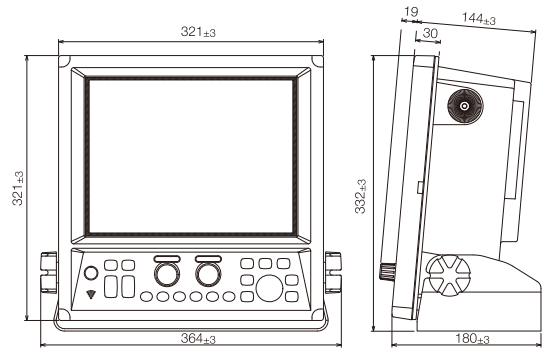

外観寸法図・重量

表示機
CVS-FX1