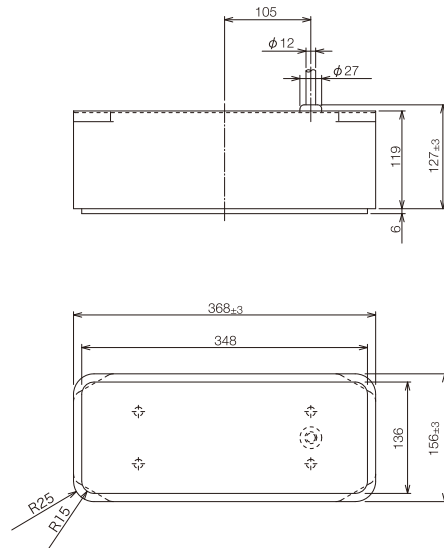

重量：9.1 kg

送受波器
TDM-052/TDM-062