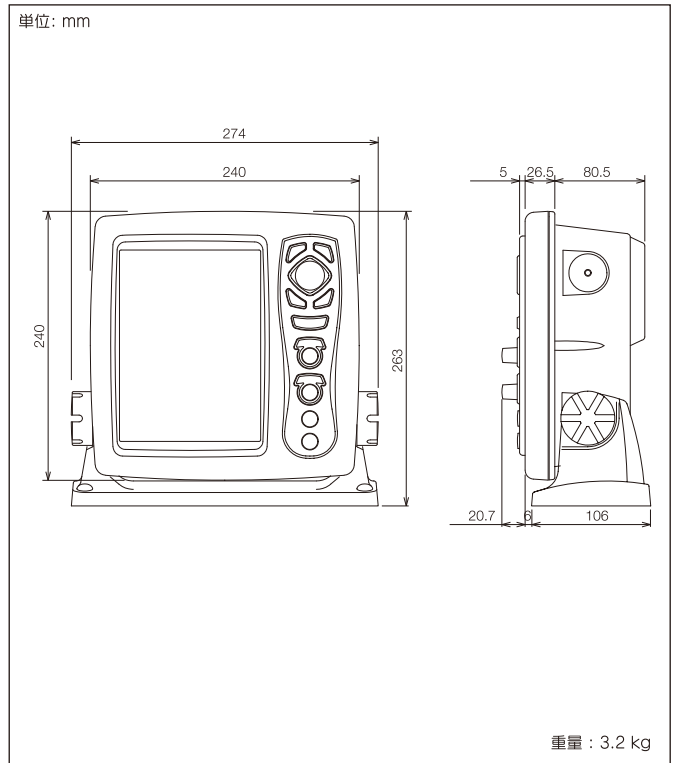

外観寸法図

※製品の仕様や外観は予告なく変更することがあります。

KODEN 株式会社光電製作所

本社 〒409-0112 山梨県上野原市上野原5278 Tel:0554-20-5860 Fax:0554-20-5875
マリン営業部/関東営業所 〒146-0095 東京都大田区多摩川2-13-24 Tel:03-3756-6508 Fax:03-3756-6831
北海道営業所 〒047-0152 北海道小樽市新光5-29-15 Tel:0134-54-0303 Fax:0134-54-0303
関西営業所 〒674-0083 兵庫県明石市魚住町住吉1-5-9 Tel:078-946-1466 Fax:078-946-1469
高知営業所 〒780-0812 高知県高知市若松町6-6 Tel:088-884-4277 Fax:088-884-4371
九州営業所 〒812-0004 福岡県福岡市博多区榎田1-9-1-9 Tel:092-414-8303 Fax:092-414-8305

安全に関するご注意 ご使用前に取扱説明書をよくお読みのうえ正しく安全にお使いください。

お問い合わせ・ご用命は下記へどうぞ