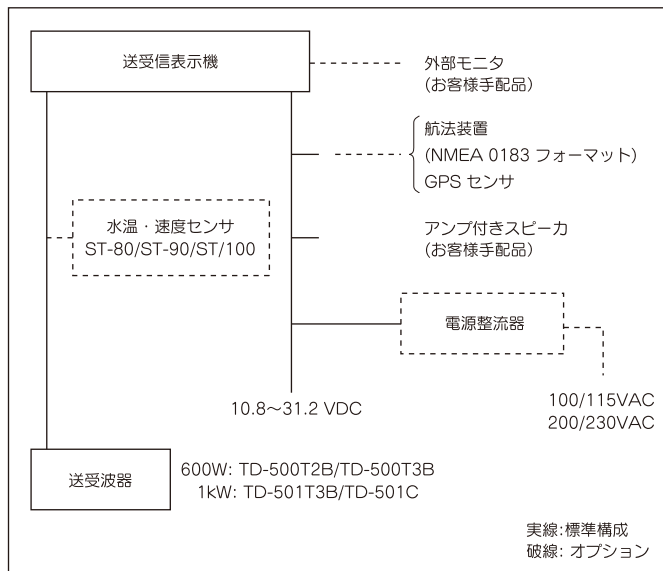

オート機能

- ▶ 充実したオート機能(感度、レンジ、シフト)により、常に最適な設定を自動的に選ぶことができます。

高い視認性

- ▶ 特殊フィルタ(ARコート)を直接貼り付けることにより直射日光下でも良く見えるため、設置場所を選びません。また、画面の結露を防ぐ効果があります。

構成目録

標準構成	表示機（取付架台、ハードカバー付き）	1
	送受波器	1
	DC電源ケーブル	1
	予備品	1
	取扱説明書、簡易取扱説明書	1
オプション	水温・速度センサ、外部モニタケーブル、インナーハルキット、GPSセンサ、電源整流器	

相互連絡図

主要性能

型式	CVS-128
送信出力	600 W / 1 kW
表示機	8.4 インチ カラー TFT 液晶
液晶精細度	640 x 480 ドット
表示色	64色/16色/8色/モノクロ 背景色 (青/紺/黒/白/夜間用表示色/その他5色)
送信周波数	50kHz / 200kHzの2周波
測深単位	メートル、ヒコ
測深範囲 (レンジ)	2.5~1200 (メートル) 2.5~700 (ヒコ) 31種類から任意に8レンジ設定可、または自動
拡大レンジ	2.5~200 (メートル) 2.5~150 (ヒコ) 23ステップ
シフト	0~300 (メートル/ヒコ) 自動または手動
画面モード	高周波、低周波、2周波併記、拡大映像 (海底固定拡大、海底底質拡大、部分拡大、海底部分拡大または海底追尾拡大) との併記、航法画面 (NAV画面)、潮汐グラフ 上記モードにAスコープ表示を追加可能
警報	海底、魚群、水温*、船速**、到着***、コースずれ***
画面送り	固定9速(2/1,1/1,1/1.5,1/2,1/2.5,1/3,1/3.5,1/4,1/4.5)と停止
自動機能	感度、レンジ、シフト
入力データ	NMEA0183 (GGA, GLL, HDT, MTW, MWW, RMC, VHW, VTG, ZDA)
出力データ	NMEA0183 (DBT, DPT, GGA, GLL, HDT, MTW, MWW, RMC, TLL, VHW, VTG, ZDA)
NMEA 入出力ポート	1
その他の機能	干渉除去、色消し、移動マーカー、雑音抑圧、ホワイトライン、吃水調整、温度補正、船速補正、画像記憶(10面)、ソナトーン、イベント記憶、パネル照明、簡易プロット、送信出力低減、魚体長表示