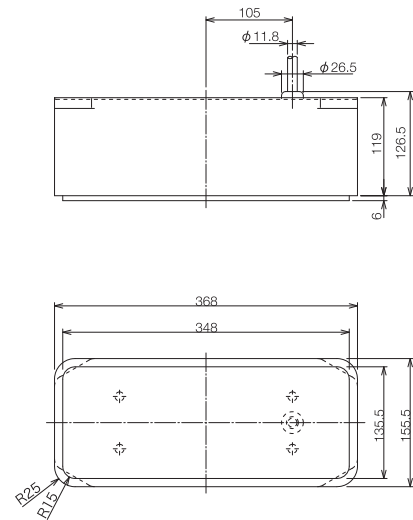

標準構成	表示機 (取付架台、ハードカバー付き)	1
	送受波器	1
	DC電源ケーブル	1
	予備品/工事材料	1
	取扱説明書、装備説明書、操作早見表	1
オプション	送受波器接続箱、外部機器接続ケーブル	

外観寸法図・重量

表示機
CVS-FX1

重量：9.1 kg

送受波器

TDM-052/TDM-062

重量：TDM-052 11 kg
TDM-062 11.4 kg

※製品の仕様や外観は予告なく変更することがあります。