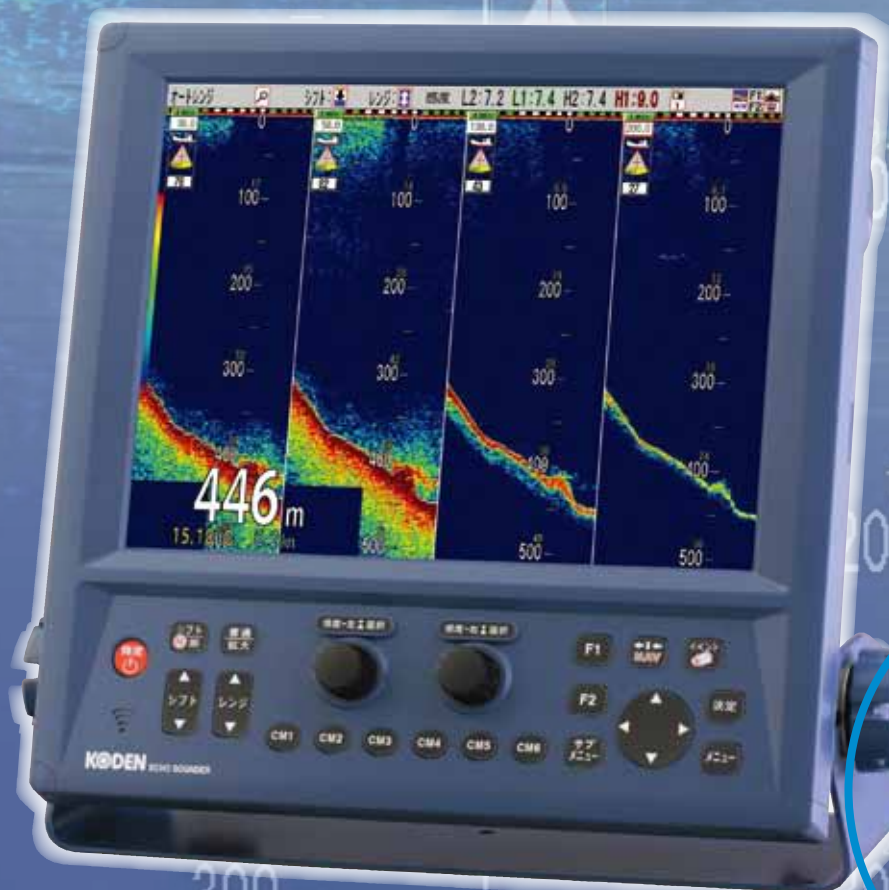

12.1インチ 液晶
カラー魚群探知機

KODEN CVS-FX1

最適4周波を一発選択！

あらゆる漁法に対応する ブロードバンド魚探

専用送受波器
TDM-052
TDM-062

- ◎ 2種類の送受波器を用意しました。
下記周波数範囲から、任意の4周波を使用時に選択、および変更が可能です。
TDM-052 (38~75kHz、130~210kHz)
TDM-062 (38~75kHz、85~135kHz)
- ◎ 他魚探との干渉も、周波数調整によって容易に回避できます。
- ◎ 全設定を瞬時に切替え可能。漁法切替え時の設定変更が容易にできます。
- ◎ 新デジタル処理が、低ノイズ、高分解能、および抜群の探知距離を実現しました。

主要性能

型式	CVS-FX1	
送受波器	TDM-052	TDM-062
送信周波数	38~75(kHz)、130~210(kHz)	38~75(kHz)、85~135(kHz)
送信周波数可変幅	24k ~ 240kHz 0.1kHzステップ	
送信方式	単一、2周波時は同時、4周波時は2周波交互	
表示器サイズ及びタイプ	12.1 インチカラー-XGA液晶	
画素数	1024x 768 ドット (XGA)	
レンジ	1 ~ 3000 (m)、1 ~ 2000 (ヒコ) (任意に8ヶ設定可能)	
拡大レンジ	1~260 (m) 、1~180 (ヒコ)	
測深単位	m、ヒコ、ft、fm	
表示モード	高周波、低周波、1~4周波、拡大映像(海底固定拡大、海底底質拡大、海底部分拡大、部分拡大、海底追尾拡大)、Nav画面、左右分割、上下分割、合成 Aスコープは上記全てのモードに追加可能	
表示色	64色、16色、8色、モノクロ	
背景色	青、紺、濃紺、黒、白、夜間色、その他4色	
警報	海底、魚群、水温*、船速**、到着***、コースずれ***	
映像送り速度	9速+停止	
その他機能	干渉除去、色消し、VRM、雑音抑圧、ホワイトライン、吃水補正、水温補正、船速補正、画像記憶(500面)、ソナトーン、ホームイング機能、イベント記憶、簡易プロッタ、パネル照明、送信出力低減、外部トリガ、探知範囲表示、CMキー、水温グラフ表示、4画面個別レンジ、4画面個別シフト など	
オート機能	レンジ、シフト、TVG、送信出力、ホワイトライン	
言語	中国語、英語、フランス語、ギリシャ語、イタリア語、日本語、韓国語、スペイン語、タイ語	
入力データ及びセンテンス	NMEA0183 Ver.1.5/2.0/3.0 GGA、GLL、HDT、MTW、MWV、RMC、VHW、VTG、ZDA	
出力データ及びセンテンス	NMEA0183 Ver.2.0 (DBTのみVer.1.5) DBT、DPT、GGA、GLL、HDT、MTW、MWV、RMC、TLL、VHW、VTG、ZDA	
NMEA入出力ポート数	2	
電源電圧範囲	10.8 ~ 31.2 V DC	
消費電力	60 W以下 (24V DC)	

環境条件

使用温度範囲 -15℃~+55℃

防水性能 IPX5

* 送受波器内蔵の水温センサー、または外部水温機器を接続

** 速度センサーかGPSを接続

*** GPSセンサーを接続

相互連絡図

構成目録

標準構成	表示機 (取付架台、ハードカバー付き)	1
	送受波器	1
	DC電源ケーブル	1
	予備品/工事材料	1
	取扱説明書、装備説明書、操作早見表	1
オプション	送受波器接続箱、外部機器接続ケーブル	

外観寸法図・重量

表示機
CVS-FX1

重量：9.1 kg

送受波器

TDM-052/TDM-062

重量：TDM-052 11 kg
TDM-062 11.4 kg

※製品の仕様や外観は予告なく変更することがあります。