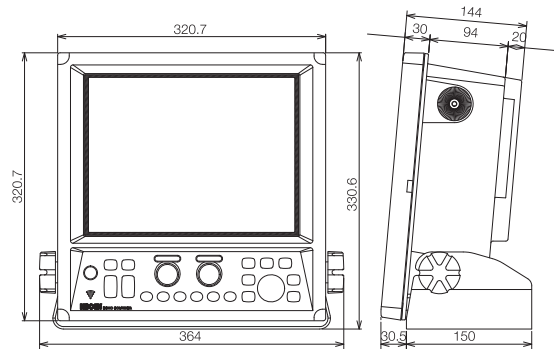

標準構成	表示機 (取付架台、ハードカバー付き)	1
	送受波器	1
	DC電源ケーブル	1
	予備品/工事材料	1
	取扱説明書、装備説明書、操作早見表	1
オプション	送受波器接続箱、外部機器接続ケーブル	

外観寸法図・重量

表示機
CVS-FX1

重量：9.1 kg

送受波器

TDM-052/TDM-062

重量：TDM-052 11 kg
TDM-062 11.4 kg

※製品の仕様や外観は予告なく変更することがあります。