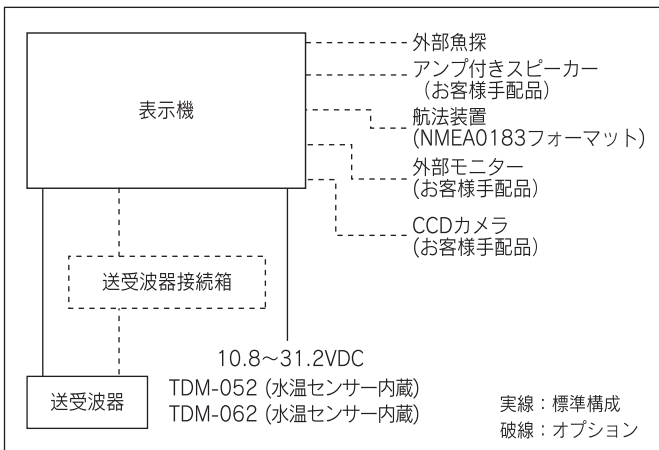

主要性能

型式	CVS-FX1	
送受波器	TDM-052	TDM-062
送信周波数	38~75(kHz)、130~210(kHz)	38~75(kHz)、85~135(kHz)
送信周波数可変幅	24k ~ 240kHz 0.1kHzステップ	
送信方式	単一、2周波時は同時、4周波時は2周波交互	
表示器サイズ及びタイプ	12.1 インチカラー-XGA液晶	
画素数	1024x 768 ドット (XGA)	
レンジ	1 ~ 3000 (m)、1 ~ 2000 (ヒコ) (任意に8ヶ設定可能)	
拡大レンジ	1~260 (m) 、1~180 (ヒコ)	
測深単位	m、ヒコ、ft、fm	
表示モード	高周波、低周波、1~4周波、拡大映像(海底固定拡大、海底底質拡大、海底部分拡大、部分拡大、海底追尾拡大)、Nav画面、左右分割、上下分割、合成 Aスコープは上記全てのモードに追加可能	
表示色	64色、16色、8色、モノクロ	
背景色	青、紺、濃紺、黒、白、夜間色、その他4色	
警報	海底、魚群、水温*、船速**、到着***、コースずれ***	
映像送り速度	9速+停止	
その他機能	干渉除去、色消し、VRM、雑音抑圧、ホワイトライン、吃水補正、水温補正、船速補正、画像記憶(500面)、ソナトーン、ホームイング機能、イベント記憶、簡易プロッタ、パネル照明、送信出力低減、外部トリガ、探知範囲表示、CMキー、水温グラフ表示、4画面個別レンジ、4画面個別シフト など	
オート機能	レンジ、シフト、TVG、送信出力、ホワイトライン	
言語	中国語、英語、フランス語、ギリシャ語、イタリア語、日本語、韓国語、スペイン語、タイ語	
入力データ及びセンテンス	NMEA0183 Ver.1.5/2.0/3.0 GGA、GLL、HDT、MTW、MWV、RMC、VHW、VTG、ZDA	
出力データ及びセンテンス	NMEA0183 Ver.2.0 (DBTのみVer.1.5) DBT、DPT、GGA、GLL、HDT、MTW、MWV、RMC、TLL、VHW、VTG、ZDA	
NMEA入出力ポート数	2	
電源電圧範囲	10.8 ~ 31.2 V DC	
消費電力	60 W以下 (24V DC)	

環境条件

使用温度範囲 -15℃~+55℃

防水性能 IPX5

* 送受波器内蔵の水温センサー、または外部水温機器を接続

** 速度センサーかGPSを接続

*** GPSセンサーを接続

相互連絡図

構成目録

標準構成	表示機 (取付架台、ハードカバー付き)	1
	送受波器	1
	DC電源ケーブル	1
	予備品/工事材料	1
	取扱説明書、装備説明書、操作早見表	1
オプション	送受波器接続箱、外部機器接続ケーブル	

外観寸法図・重量

表示機
CVS-FX1

重量：9.1 kg

送受波器

TDM-052/TDM-062

重量：TDM-052 11 kg
TDM-062 11.4 kg

※製品の仕様や外観は予告なく変更することがあります。