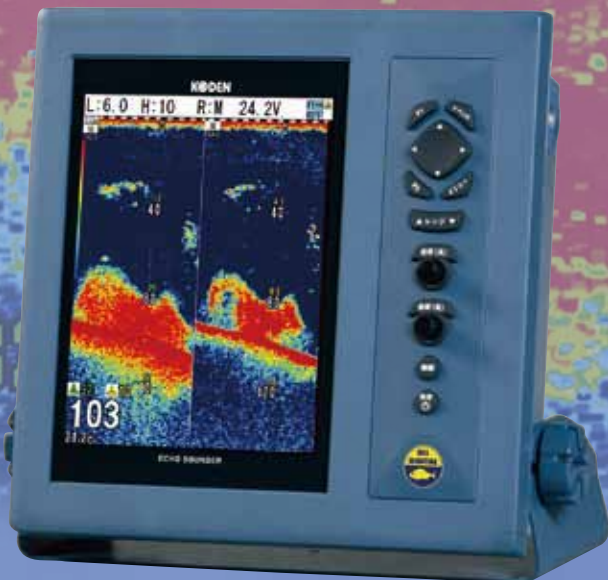

8.4/10.4インチ液晶
カラー魚群探知機

KODEN

CVS-128B / 1410B

DIGITAL
Broadband

**フルデジタル+ブロードバンドの威力！
最適な2周波が自由に選べる ブロードバンド魚探**

フルデジタルの特長

- ◎ 低ノイズで鮮明な画像、そして抜群の探知距離を実現しました。
- ◎ 単体魚の魚体長、そして探知ターゲットが絞り込める探知範囲を表示できます。

CVS-128B

CVS-1410B

ブロードバンドの特長

- ◎ 2種類の送受波器を用意しました。
下記周波数範囲から、任意の2周波を使用時に選択、および変更が可能です。
TDM-071 (38~75 kHz)
TDM-091D (42~65 kHz、130~210 kHz)
- ◎ 他魚探との干渉問題も、周波数調整で即回避できます。

主要性能

型式	CVS-128B	CVS-1410B
送信周波数 (送受波器)	38 ~ 75 kHz (TDM-071) 42 ~ 65 kHz および 130 ~ 210 kHz (TDM-091D)	
送信周波数可変幅	24 ~ 210kHz 0.1kHzステップ	
送信方式	単一又は交互	
表示器サイズおよびタイプ	8.4インチカラーTFT液晶	10.4インチカラーTFT液晶
画素数	640 x 480 ドット(VGA)	
レンジ	2.5~1200 (m)、2.5~700 (ヒコ) (任意に8個設定可能)	2.5~2000 (m)、2.5~1100 (ヒコ) (任意に8個設定可能)
拡大レンジ	2.5~200 (m)、2.5~150 (ヒコ)	
測深単位	m、ヒコ、ft、fm	
シフト量	1m、10m、1/8、1/4	
表示モード	高周波、低周波、2周波、拡大映像 (海底固定拡大、海底底質拡大、海底部分拡大、部分拡大、海底追尾拡大)、Nav画面、左右分割、上下分割 Aスコープは上記全てのモードに追加可能	
表示色	64色、16色、8色、モノクロ	
背景色	青、紺、黒、白、夜間色、その他 5色	
警報	海底、魚群、水温*、船速**、到着***、コースずれ***	
映像送り速度	9速+停止	
その他機能	干渉除去、色消し、VRM、雑音抑圧、ホワイトライン、吃水補正、水温補正、船速補正、画像記憶 (10面)、ソナトーン、ホーミング機能、イベント記憶、簡易プロッタ、パネル照明、送信出力低減、外部トリガ、魚体情報、探知範囲表示、フィッシュマーク表示 (CVS-128Bのみ)	
オート機能	感度、レンジ、シフト	レンジ、シフト、TVG
表示言語	日本語、中国語、英語、フランス語、ギリシャ語、イタリア語、韓国語、スペイン語、タイ語	
入力データ およびセンテンス	NMEA0183 Ver.1.5 / 2.0 / 3.0 GGA、GLL、HDT、MTW、MWV、RMC、VHW、VTG、ZDA	
出力データ およびセンテンス	NMEA0183 Ver.2.0 (DBTのみVer.1.5) DBT、DPT、GGA、GLL、HDT、MTW、MWV、RMC、TLL、VHW、VTG、ZDA	
NMEA入出力ポート数	1	
電源電圧範囲	10.8~31.2 VDC	
消費電力	30 W以下 (24 VDC)	

環境条件

使用温度範囲	-15℃ ~ +55℃
防水性能	IPX5

* 水温センサーを接続するか、または外部水温データを入力 (TDM-071、TDM-091D)は水温センサー内蔵)

** 速度センサーかGPSセンサーを接続

*** GPSセンサーを接続

相互連絡図

構成目録

標準構成	表示機 (取付架台、ハードカバー付き)	1
	送受波器	1
	DC電源ケーブル	1
	予備品/工事材料	1
	取扱説明書、操作早見表	1
オプション	水温・速度センサー、外部機器接続用ケーブル	