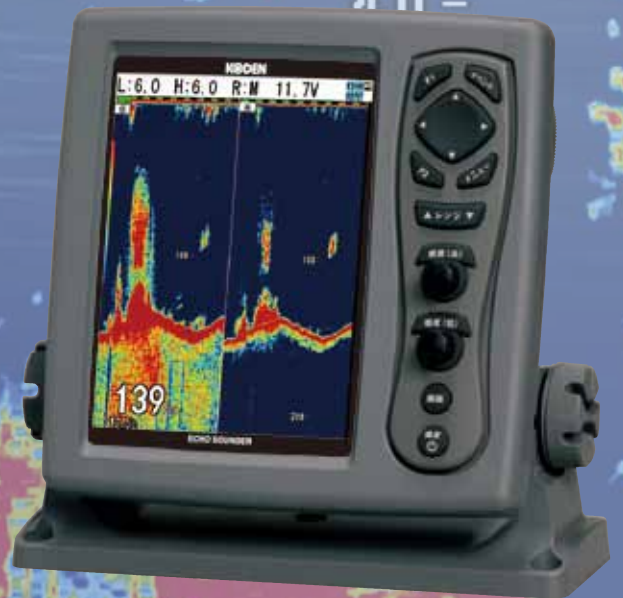

8.4/10.4インチ液晶
カラー魚群探知機

KODEN

CVS-128B / 1410B

DIGITAL
Broadband

**フルデジタル+ブロードバンドの威力！
最適な2周波が自由に選べる ブロードバンド魚探**

フルデジタルの特長

- ◎ 低ノイズで鮮明な画像、そして抜群の探知距離を実現しました。
- ◎ 単体魚の魚体長、そして探知ターゲットが絞り込める探知範囲を表示できます。

CVS-128B

CVS-1410B

ブロードバンドの特長

- ◎ 2種類の送受波器を用意しました。
下記周波数範囲から、任意の2周波を使用時に選択、および変更が可能です。
TDM-071 (38~75 kHz)
TDM-091D (42~65 kHz、130~210 kHz)
- ◎ 他魚探との干渉問題も、周波数調整で即回避できます。

主要性能

型式	CVS-128B	CVS-1410B
送信周波数 (送受波器)	38 ~ 75 kHz (TDM-071) 42 ~ 65 kHz および 130 ~ 210 kHz (TDM-091D)	
送信周波数可変幅	24 ~ 210kHz 0.1kHzステップ	
送信方式	単一又は交互	
表示器サイズおよびタイプ	8.4インチカラーTFT液晶	10.4インチカラーTFT液晶
画素数	640 x 480 ドット(VGA)	
レンジ	2.5~1200 (m)、2.5~700 (ヒコ) (任意に8個設定可能)	2.5~2000 (m)、2.5~1100 (ヒコ) (任意に8個設定可能)
拡大レンジ	2.5~200 (m)、2.5~150 (ヒコ)	
測深単位	m、ヒコ、ft、fm	
シフト量	1m、10m、1/8、1/4	
表示モード	高周波、低周波、2周波、拡大映像 (海底固定拡大、海底底質拡大、海底部分拡大、部分拡大、海底追尾拡大)、Nav画面、左右分割、上下分割 Aスコープは上記全てのモードに追加可能	
表示色	64色、16色、8色、モノクロ	
背景色	青、紺、黒、白、夜間色、その他 5色	
警報	海底、魚群、水温*、船速**、到着***、コースずれ***	
映像送り速度	9速+停止	
その他機能	干渉除去、色消し、VRM、雑音抑圧、ホワイトライン、吃水補正、水温補正、船速補正、画像記憶 (10面)、ソナトーン、ホーミング機能、イベント記憶、簡易プロッタ、パネル照明、送信出力低減、外部トリガ、魚体情報、探知範囲表示、フィッシュマーク表示 (CVS-128Bのみ)	
オート機能	感度、レンジ、シフト	レンジ、シフト、TVG
表示言語	日本語、中国語、英語、フランス語、ギリシャ語、イタリア語、韓国語、スペイン語、タイ語	
入力データ およびセンテンス	NMEA0183 Ver.1.5 / 2.0 / 3.0 GGA、GLL、HDT、MTW、MWV、RMC、VHW、VTG、ZDA	
出力データ およびセンテンス	NMEA0183 Ver.2.0 (DBTのみVer.1.5) DBT、DPT、GGA、GLL、HDT、MTW、MWV、RMC、TLL、VHW、VTG、ZDA	
NMEA入出力ポート数	1	
電源電圧範囲	10.8~31.2 VDC	
消費電力	30 W以下 (24 VDC)	

環境条件

使用温度範囲	-15℃ ~ +55℃
防水性能	IPX5

* 水温センサーを接続するか、または外部水温データを入力 (TDM-071、TDM-091D)は水温センサー内蔵)

** 速度センサーかGPSセンサーを接続

*** GPSセンサーを接続

相互連絡図

構成目録

標準構成	表示機 (取付架台、ハードカバー付き)	1
	送受波器	1
	DC電源ケーブル	1
	予備品/工事材料	1
	取扱説明書、操作早見表	1
オプション	水温・速度センサー、外部機器接続用ケーブル	