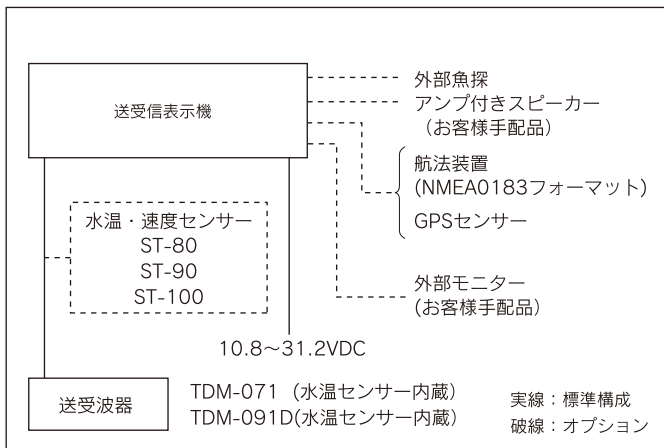

CVS-1410B

ブロードバンドの特長

- ◎ 2種類の送受波器を用意しました。
下記周波数範囲から、任意の2周波を使用時に選択、および変更が可能です。
TDM-071 (38~75 kHz)
TDM-091D (42~65 kHz、130~210 kHz)
- ◎ 他魚探との干渉問題も、周波数調整で即回避できます。

主要性能

型式	CVS-128B	CVS-1410B
送信周波数 (送受波器)	38 ~ 75 kHz (TDM-071) 42 ~ 65 kHz および 130 ~ 210 kHz (TDM-091D)	
送信周波数可変幅	24 ~ 210kHz 0.1kHzステップ	
送信方式	単一又は交互	
表示器サイズおよびタイプ	8.4インチカラーTFT液晶	10.4インチカラーTFT液晶
画素数	640 x 480 ドット(VGA)	
レンジ	2.5~1200 (m)、2.5~700 (ヒコ) (任意に8個設定可能)	2.5~2000 (m)、2.5~1100 (ヒコ) (任意に8個設定可能)
拡大レンジ	2.5~200 (m)、2.5~150 (ヒコ)	
測深単位	m、ヒコ、ft、fm	
シフト量	1m、10m、1/8、1/4	
表示モード	高周波、低周波、2周波、拡大映像 (海底固定拡大、海底底質拡大、海底部分拡大、部分拡大、海底追尾拡大)、Nav画面、左右分割、上下分割 Aスコープは上記全てのモードに追加可能	
表示色	64色、16色、8色、モノクロ	
背景色	青、紺、黒、白、夜間色、その他 5色	
警報	海底、魚群、水温*、船速**、到着***、コースずれ***	
映像送り速度	9速+停止	
その他機能	干渉除去、色消し、VRM、雑音抑圧、ホワイトライン、吃水補正、水温補正、船速補正、画像記憶 (10面)、ソナトーン、ホーミング機能、イベント記憶、簡易プロッタ、パネル照明、送信出力低減、外部トリガ、魚体情報、探知範囲表示、フィッシュマーク表示 (CVS-128Bのみ)	
オート機能	感度、レンジ、シフト	レンジ、シフト、TVG
表示言語	日本語、中国語、英語、フランス語、ギリシャ語、イタリア語、韓国語、スペイン語、タイ語	
入力データ およびセンテンス	NMEA0183 Ver.1.5 / 2.0 / 3.0 GGA、GLL、HDT、MTW、MWV、RMC、VHW、VTG、ZDA	
出力データ およびセンテンス	NMEA0183 Ver.2.0 (DBTのみVer.1.5) DBT、DPT、GGA、GLL、HDT、MTW、MWV、RMC、TLL、VHW、VTG、ZDA	
NMEA入出力ポート数	1	
電源電圧範囲	10.8~31.2 VDC	
消費電力	30 W以下 (24 VDC)	

環境条件

使用温度範囲	-15℃ ~ +55℃
防水性能	IPX5

* 水温センサーを接続するか、または外部水温データを入力 (TDM-071、TDM-091D)は水温センサー内蔵)

** 速度センサーかGPSセンサーを接続

*** GPSセンサーを接続

相互連絡図

構成目録

標準構成	表示機 (取付架台、ハードカバー付き)	1
	送受波器	1
	DC電源ケーブル	1
	予備品/工事材料	1
	取扱説明書、操作早見表	1
オプション	水温・速度センサー、外部機器接続用ケーブル	