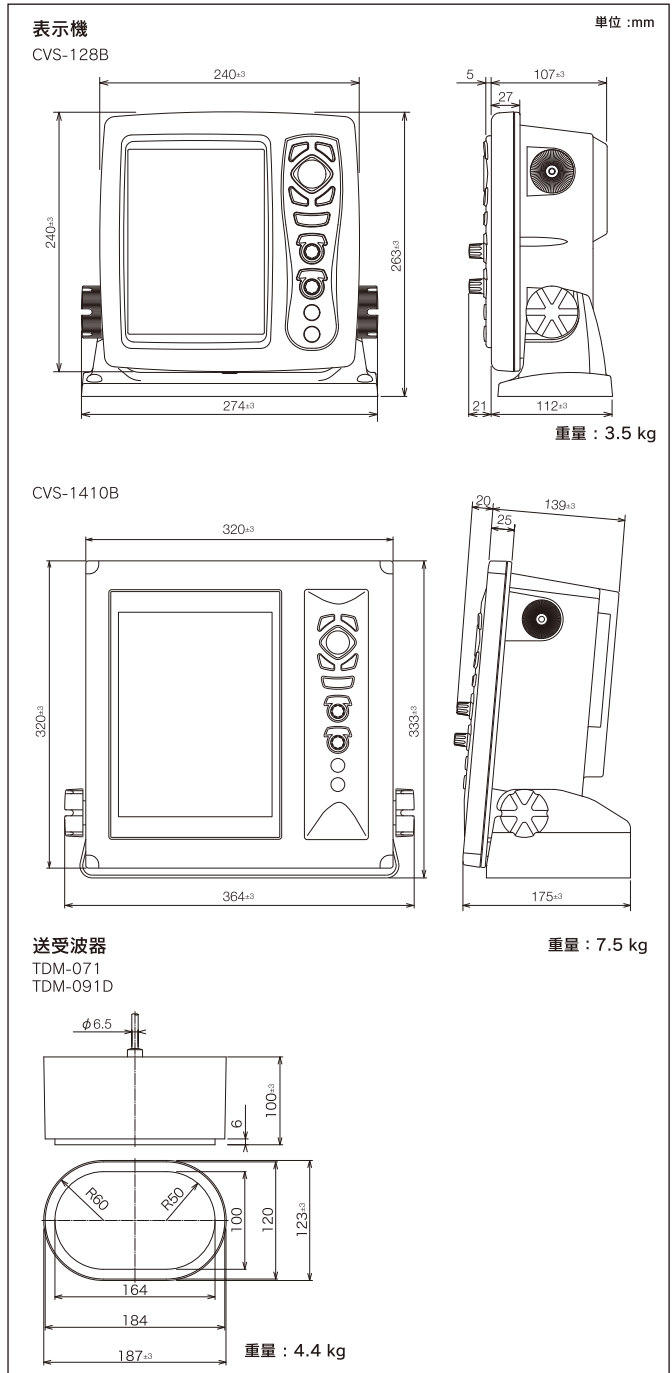

外観寸法図・重量

※製品の仕様や外観は予告なく変更することがあります。

KODEN 株式会社光電製作所

本社 〒409-0112 山梨県上野原市上野原5278 Tel:0554-20-5860 Fax:0554-20-5875
営業3部/関東営業所 〒146-0095 東京都大田区多摩川2-13-24 Tel:03-3756-6508 Fax:03-3756-6831
北海道営業所 〒040-0063 北海道函館市若松町22-15-202号 Tel:0138-23-6711 Fax:0138-23-6711
関西営業所 〒674-0083 兵庫県明石市魚住町住吉1-5-9 Tel:078-946-1466 Fax:078-946-1469
高知営業所 〒780-0812 高知県高知市若松町6-6 Tel:088-884-4277 Fax:088-884-4371
九州営業所 〒814-0174 福岡県福岡市早良区田隈2-5-18 Tel:092-865-4131 Fax:092-865-4131

www.koden-electronics.co.jp

! 安全に関する
ご注意

ご使用前に取扱説明書をよくお読みのうえ
正しく安全にお使いください。

お問い合わせ・ご用命は下記へどうぞ